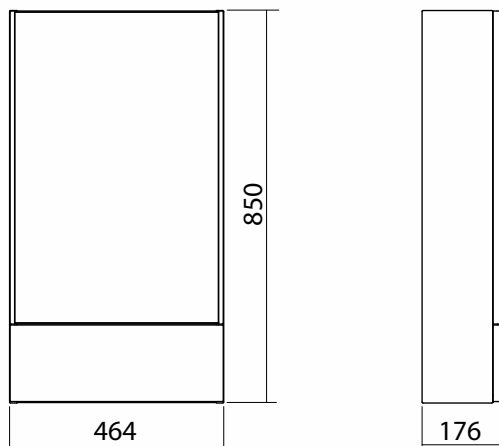

Informacje dodatkowe:

- drzwi z lustrem z mechanizmem cichego domykania
- 2 regulowane półki szklane
- pod lustrem dodatkowa półka zamykana klapką z mechanizmem push to open

W komplecie:
- zestaw montażowy
- instrukcja montażu
- gniazdko elektryczne IP44