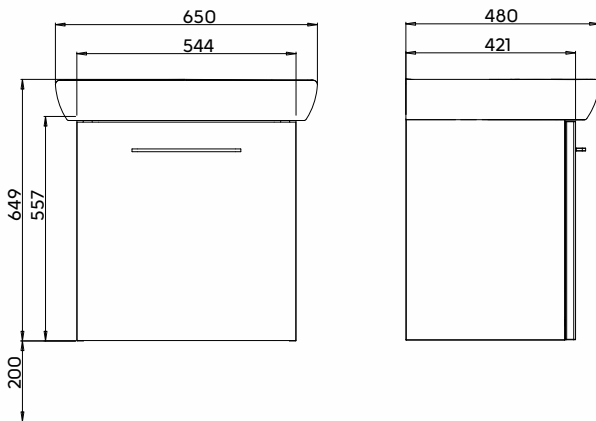

NOVA PRO

ZESTAW MEBLOWY

Zestaw meblowy 65 cm,
składający się z:

- Umywalka prostokątna,
65 x 48 cm
- Szafka wisząca
podumywalkowa

Waga: 29,5 kg

Wymiary: 54,4 x 55,7 x 42,1 cm

Numer: **M39025000**

Kolor: biały połysk

Odpowiednik RAL 9016

Numer: **501.437.JK.1**

Kolor: lava mat

Odpowiednik RAL 7022

Informacje dodatkowe:

Drzwi z mechanizmem cichego domykania. 1 nieregulowana półka z płyty, chromowany uchwyt, metalowy organizator na butelki na wewnętrznych drzwiach (możliwość wyboru wysokości montażu).