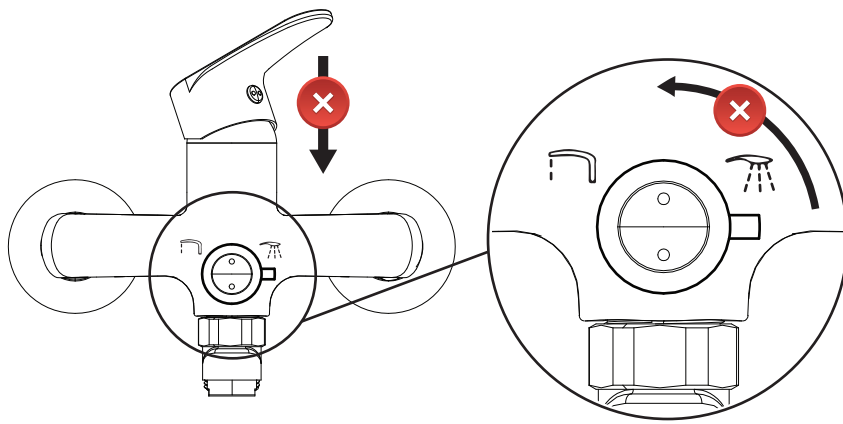

typ type Тип тип
056M, 057M

Dodatkowa złączka 3/4"
Additional reductor 3/4"

Zusätzlich Reduktion 3/4" zoll
дополнительный переходник 3/4"

- Po użyciu zamknij dopływ wody
After usage turn off the faucet
Nach dem Gebrauch den Wasserzulauf abschliessen
- Необходимо закрывать подачу воды после каждого использования продукта