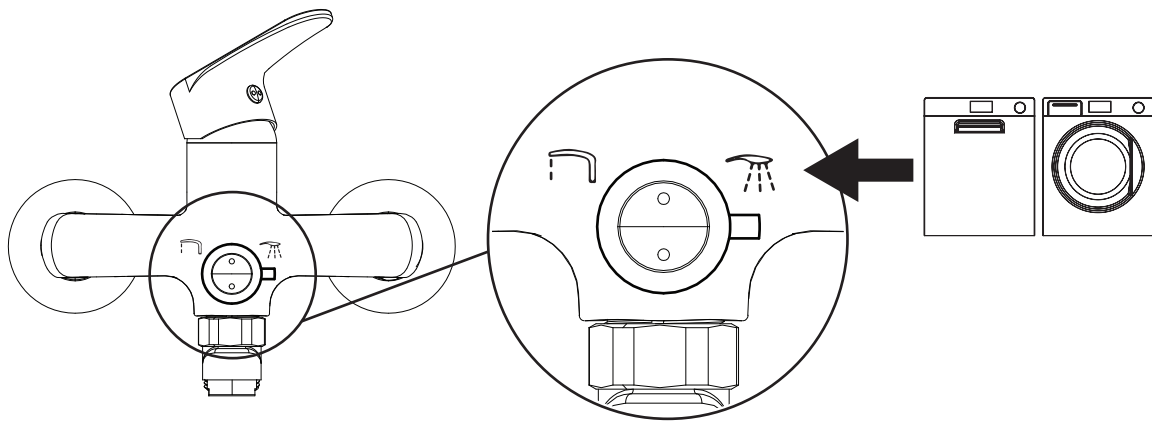

typ type Тип тип
056M, 057M

Dodatkowa złączka 3/4"
Additional reductor 3/4"

Zusätzlich Reduktion 3/4" zoll
дополнительный переходник 3/4"

- Po użyciu zamknij dopływ wody
After usage turn off the faucet
Nach dem Gebrauch den Wasserzulauf abschliessen
- Необходимо закрывать подачу воды после каждого использования продукта