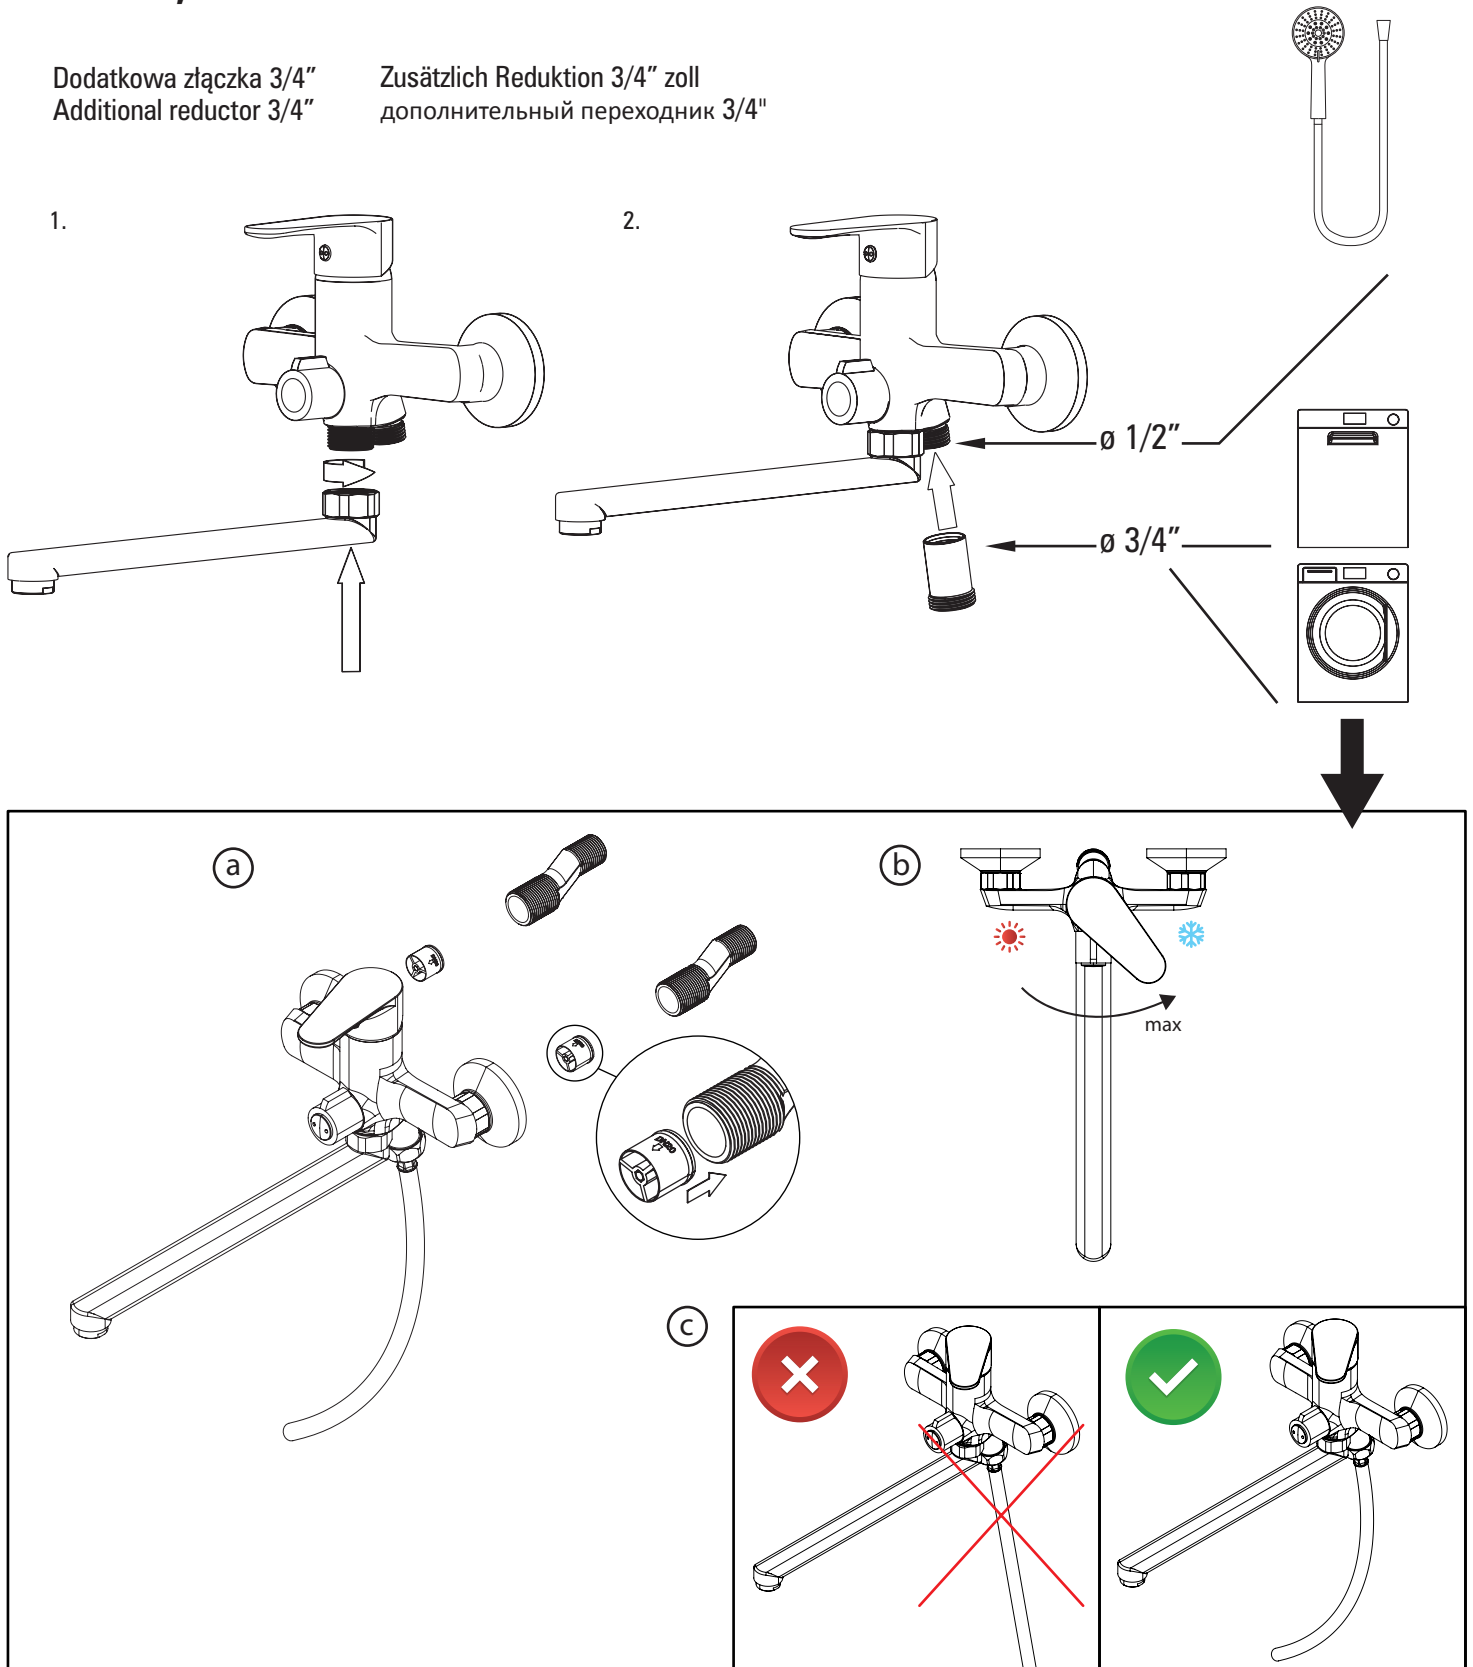

typ type Тип тип
056M, 057M

Dodatkowa złączka 3/4"
Additional reductor 3/4"

Zusätzlich Reduktion 3/4" zoll
дополнительный переходник 3/4"

- Po użyciu zamknij dopływ wody
After usage turn off the faucet
Nach dem Gebrauch den Wasserzulauf abschliessen
- Необходимо закрывать подачу воды после каждого использования продукта