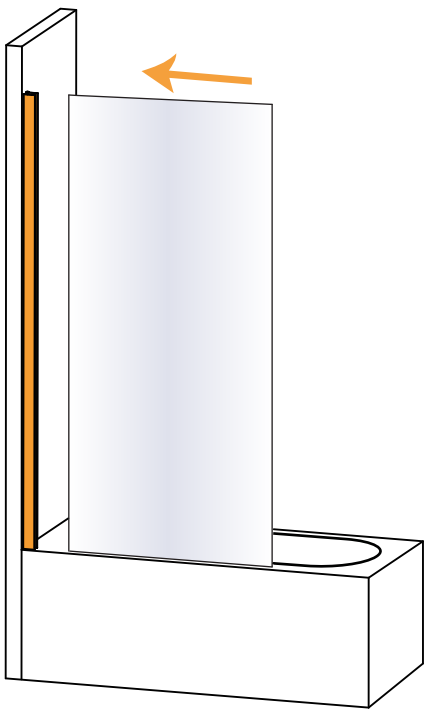

NEW SOLEO COLOR

1

	Wymiar	A	B	H
Opcja 1 Option 1 Wspornik skośny	50x140	48-49,5	–	140
	60x140	58-59,5	–	140
	70x140	68-69,5	–	140
	80x140	78-79,5	–	140
	90x140	88-89,5	–	140
	100x140	98-99,5	–	140
Opcja 2 Option 2 Wspornik prostopadły (WP)	50x140	48-49,5	max 90	140
	60x140	58-59,5	max 90	140
	70x140	68-69,5	max 90	140
	80x140	78-79,5	max 90	140
	90x140	88-89,5	max 90	140
	100x140	98-99,5	max 90	140

Opcja 1

Wspornik skośny
Strona 4

Opcja 2

Wspornik prostopadły
Strona 5

2

a

b

c

d

Active
Shield
INSIDE

5

Opcja 1 - Option 1
(wspornik skośny)

a

b

5.1

a