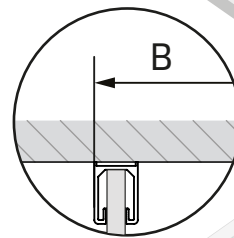

Opcja 1

Wspornik skośny
Strona 4