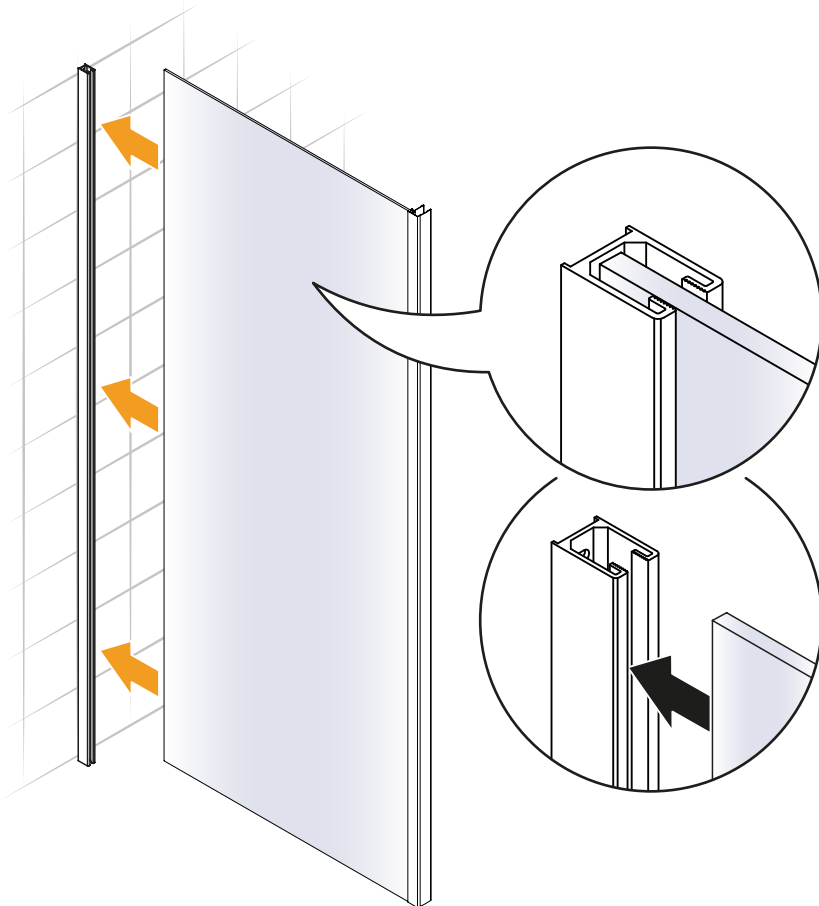

NEW SOLEO COLOR

1

	Wymiar	A	B	H
Opcja 1 Option 1 Wspornik skośny	50x140	48-49,5	–	140
	60x140	58-59,5	–	140
	70x140	68-69,5	–	140
	80x140	78-79,5	–	140
	90x140	88-89,5	–	140
	100x140	98-99,5	–	140
Opcja 2 Option 2 Wspornik prostopadły (WP)	50x140	48-49,5	max 90	140
	60x140	58-59,5	max 90	140
	70x140	68-69,5	max 90	140
	80x140	78-79,5	max 90	140
	90x140	88-89,5	max 90	140
	100x140	98-99,5	max 90	140

Opcja 1

Wspornik skośny
Strona 4

Opcja 2

Wspornik prostopadły
Strona 5

2

a

b

c

d

Active
Shield
INSIDE

5

Opcja 1 - Option 1
(wspornik skośny)

a

b

5.1

a