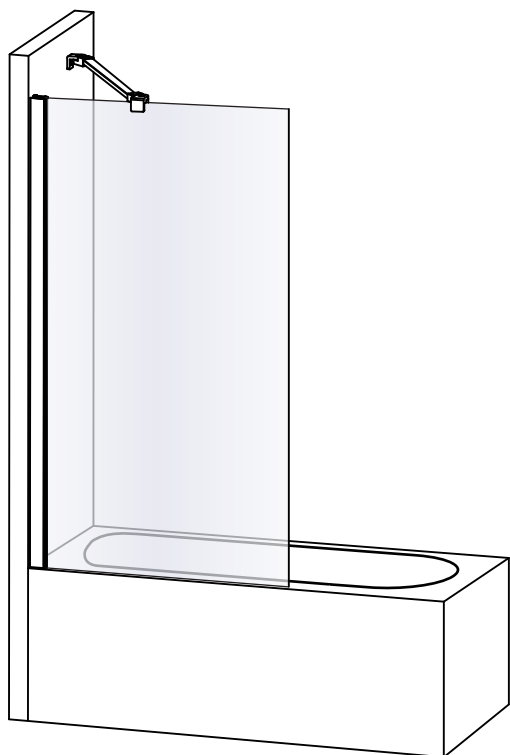

NEW SOLEO COLOR

1

	Wymiar	A	B	H
Opcja 1 Option 1 Wspornik skośny	50x140	48-49,5	–	140
	60x140	58-59,5	–	140
	70x140	68-69,5	–	140
	80x140	78-79,5	–	140
	90x140	88-89,5	–	140
	100x140	98-99,5	–	140
Opcja 2 Option 2 Wspornik prostopadły (WP)	50x140	48-49,5	max 90	140
	60x140	58-59,5	max 90	140
	70x140	68-69,5	max 90	140
	80x140	78-79,5	max 90	140
	90x140	88-89,5	max 90	140
	100x140	98-99,5	max 90	140

d

Active
Shield
INSIDE

5

Opcja 1 - Option 1
(wspornik skośny)

a

b

5.1

a

b

c

d

e

f

g

h

Opcja 2 - Option 2
(wspornik prostopady - WP)