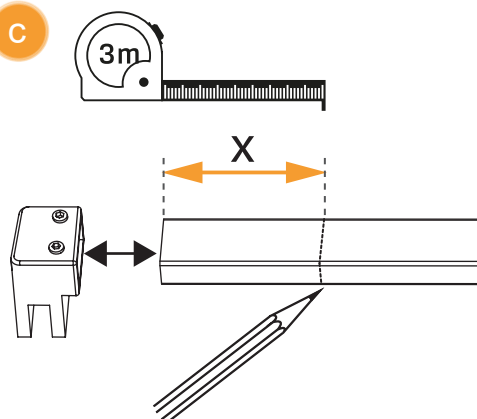

Opcja 2 - Option 2
(wspornik prostopady - WP)

a

b

c

a

b

c

d