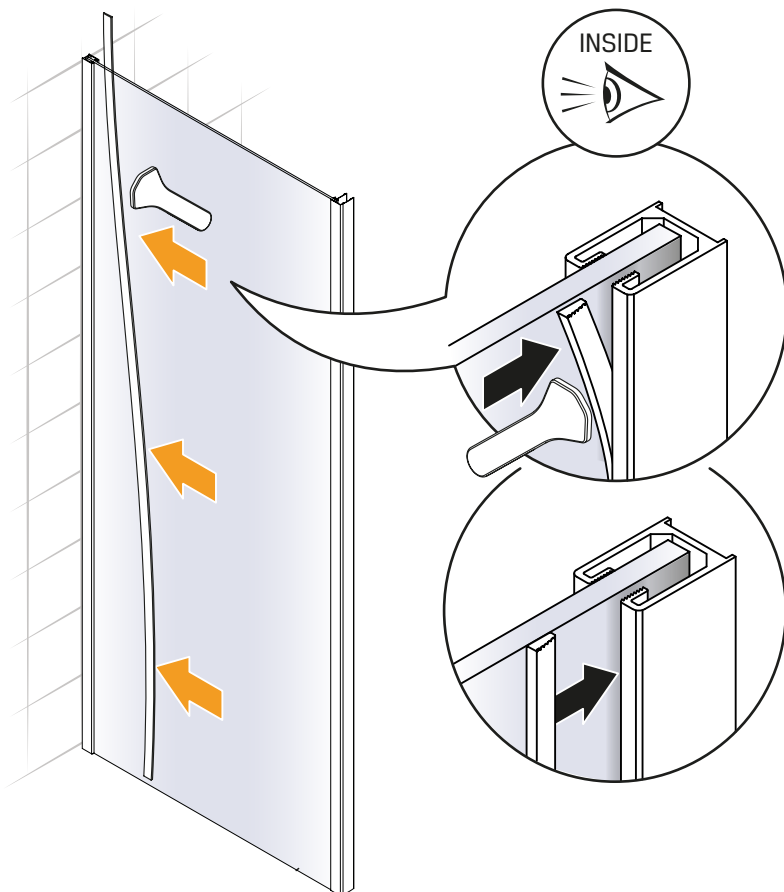

NEW SOLEO COLOR

1

	Wymiar	A	B	H
Opcja 1 Option 1 Wspornik skośny	50x140	48-49,5	–	140
	60x140	58-59,5	–	140
	70x140	68-69,5	–	140
	80x140	78-79,5	–	140
	90x140	88-89,5	–	140
	100x140	98-99,5	–	140
Opcja 2 Option 2 Wspornik prostopadły (WP)	50x140	48-49,5	max 90	140
	60x140	58-59,5	max 90	140
	70x140	68-69,5	max 90	140
	80x140	78-79,5	max 90	140
	90x140	88-89,5	max 90	140
	100x140	98-99,5	max 90	140

Opcja 1

Wspornik skośny
Strona 4

Opcja 2

Wspornik prostopadły
Strona 5

2

a

b

c

d

Active
Shield
INSIDE

5

Opcja 1 - Option 1
(wspornik skośny)

a

b

5.1

a