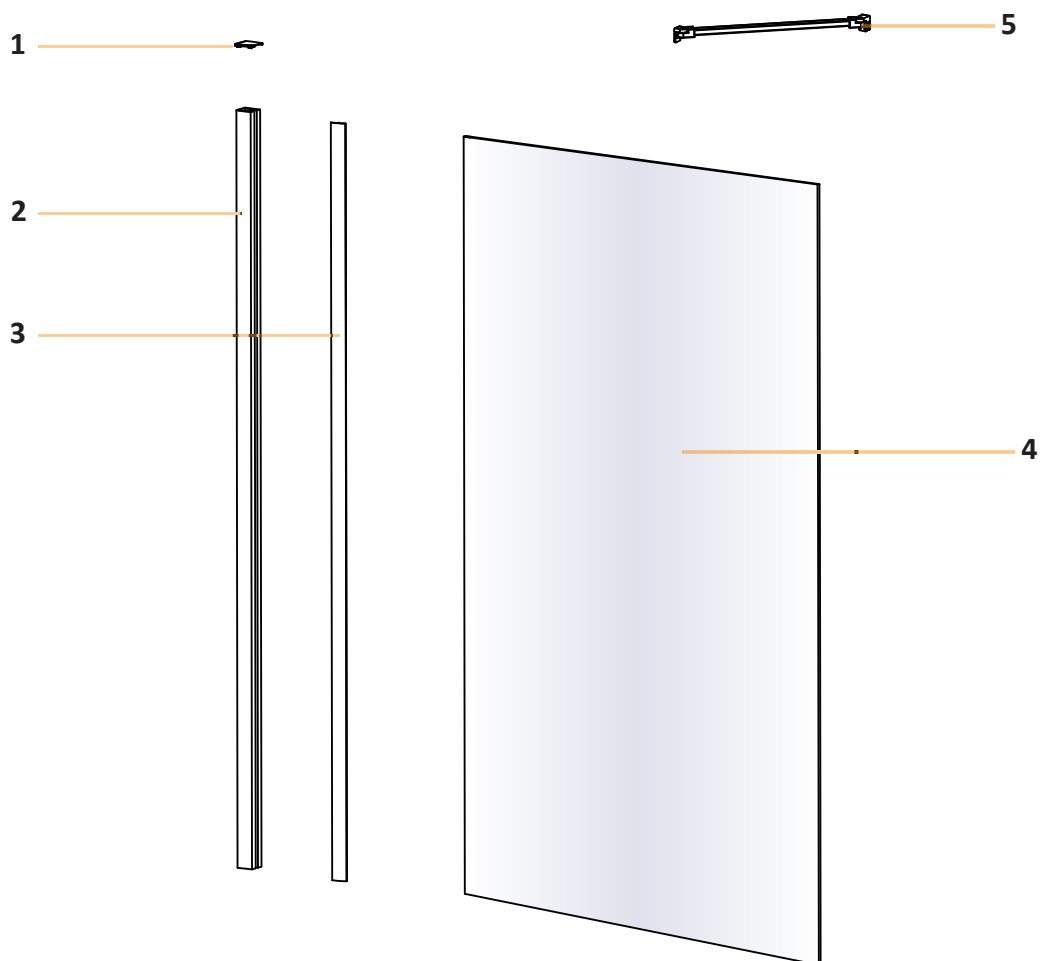

NEW SOLEO COLOR

1

	Wymiar	A	B	H
Opcja 1 Option 1 Wspornik skośny	50x140	48-49,5	–	140
	60x140	58-59,5	–	140
	70x140	68-69,5	–	140
	80x140	78-79,5	–	140
	90x140	88-89,5	–	140
	100x140	98-99,5	–	140
Opcja 2 Option 2 Wspornik prostopadły (WP)	50x140	48-49,5	max 90	140
	60x140	58-59,5	max 90	140
	70x140	68-69,5	max 90	140
	80x140	78-79,5	max 90	140
	90x140	88-89,5	max 90	140
	100x140	98-99,5	max 90	140

Opcja 1

Wspornik skośny
Strona 4

Opcja 2

Wspornik prostopadły
Strona 5

2

a

b

c

d

Active
Shield
INSIDE

5

Opcja 1 - Option 1
(wspornik skośny)

a

b

5.1

a