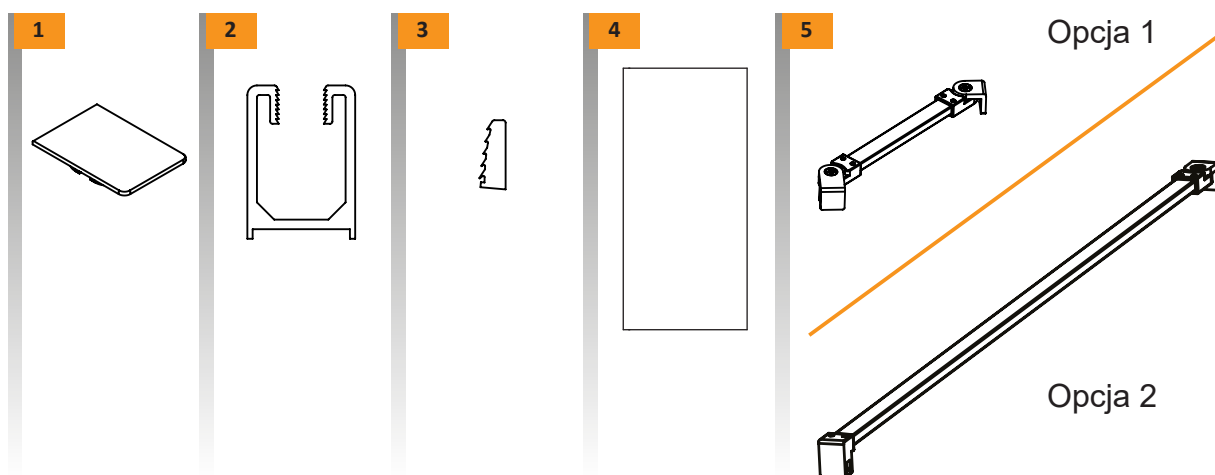

NEW SOLEO COLOR

1

	Wymiar	A	B	H
Opcja 1 Option 1 Wspornik skośny	50x140	48-49,5	–	140
	60x140	58-59,5	–	140
	70x140	68-69,5	–	140
	80x140	78-79,5	–	140
	90x140	88-89,5	–	140
	100x140	98-99,5	–	140
Opcja 2 Option 2 Wspornik prostopadły (WP)	50x140	48-49,5	max 90	140
	60x140	58-59,5	max 90	140
	70x140	68-69,5	max 90	140
	80x140	78-79,5	max 90	140
	90x140	88-89,5	max 90	140
	100x140	98-99,5	max 90	140

Opcja 1

Wspornik skośny
Strona 4

Opcja 2

Wspornik prostopadły
Strona 5

2

a

b

c

d

Active
Shield
INSIDE

5

Opcja 1 - Option 1
(wspornik skośny)

a

b

5.1

a