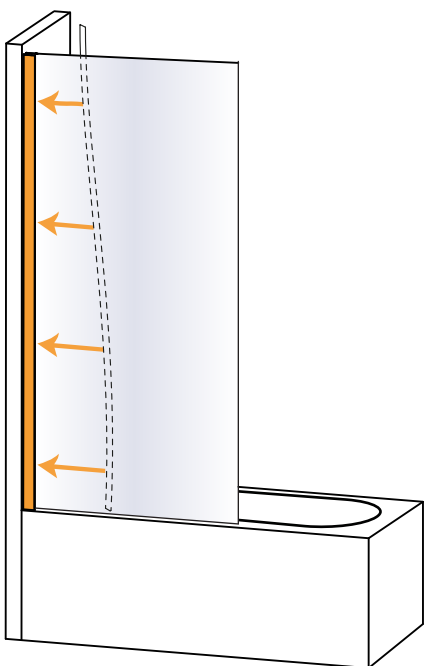

NEW SOLEO COLOR

1

	Wymiar	A	B	H
Opcja 1 Option 1 Wspornik skośny	50x140	48-49,5	–	140
	60x140	58-59,5	–	140
	70x140	68-69,5	–	140
	80x140	78-79,5	–	140
	90x140	88-89,5	–	140
	100x140	98-99,5	–	140
Opcja 2 Option 2 Wspornik prostopadły (WP)	50x140	48-49,5	max 90	140
	60x140	58-59,5	max 90	140
	70x140	68-69,5	max 90	140
	80x140	78-79,5	max 90	140
	90x140	88-89,5	max 90	140
	100x140	98-99,5	max 90	140

Opcja 1

Wspornik skośny
Strona 4

Opcja 2

Wspornik prostopadły
Strona 5

2

a

b

c

d

Active
Shield
INSIDE

5

Opcja 1 - Option 1
(wspornik skośny)

a

b

5.1

a