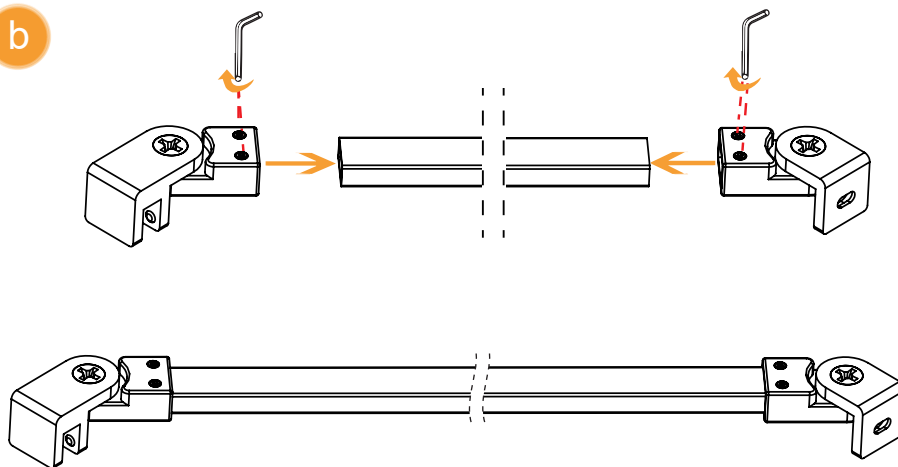

NEW SOLEO COLOR

1

	Wymiar	A	B	H
Opcja 1 Option 1 Wspornik skośny	50x140	48-49,5	–	140
	60x140	58-59,5	–	140
	70x140	68-69,5	–	140
	80x140	78-79,5	–	140
	90x140	88-89,5	–	140
	100x140	98-99,5	–	140
Opcja 2 Option 2 Wspornik prostopadły (WP)	50x140	48-49,5	max 90	140
	60x140	58-59,5	max 90	140
	70x140	68-69,5	max 90	140
	80x140	78-79,5	max 90	140
	90x140	88-89,5	max 90	140
	100x140	98-99,5	max 90	140

Opcja 1

Wspornik skośny
Strona 4

Opcja 2

Wspornik prostopadły
Strona 5

2

a

b

c

d

Active
Shield
INSIDE

5

Opcja 1 - Option 1
(wspornik skośny)

a

b

5.1

a