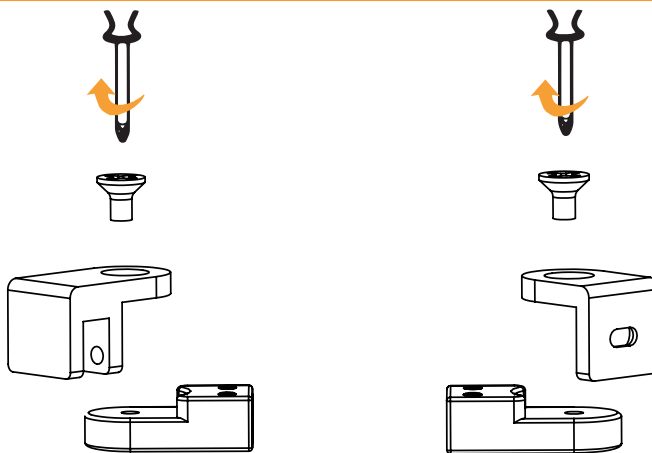

d

Active
Shield
INSIDE

5

Opcja 1 - Option 1
(wspornik skośny)

a

b

5.1

a