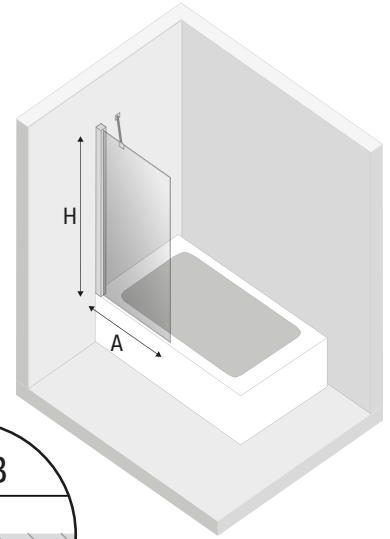

NEW SOLEO COLOR

1

	Wymiar	A	B	H
Opcja 1 Option 1 Wspornik skośny	50x140	48-49,5	–	140
	60x140	58-59,5	–	140
	70x140	68-69,5	–	140
	80x140	78-79,5	–	140
	90x140	88-89,5	–	140
	100x140	98-99,5	–	140
Opcja 2 Option 2 Wspornik prostopadły (WP)	50x140	48-49,5	max 90	140
	60x140	58-59,5	max 90	140
	70x140	68-69,5	max 90	140
	80x140	78-79,5	max 90	140
	90x140	88-89,5	max 90	140
	100x140	98-99,5	max 90	140

Opcja 1

Wspornik skośny
Strona 4

Opcja 2

Wspornik prostopadły
Strona 5

2

a

b

c