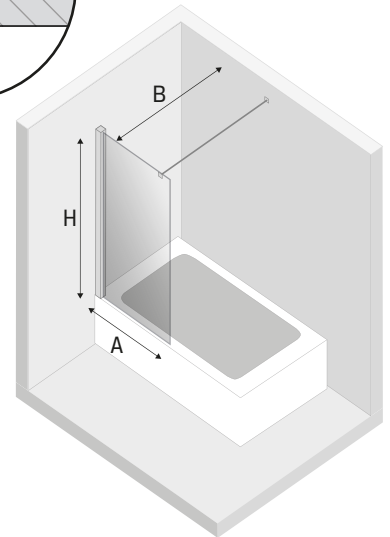

NEW SOLEO COLOR

1

	Wymiar	A	B	H
Opcja 1 Option 1 Wspornik skośny	50x140	48-49,5	–	140
	60x140	58-59,5	–	140
	70x140	68-69,5	–	140
	80x140	78-79,5	–	140
	90x140	88-89,5	–	140
	100x140	98-99,5	–	140
Opcja 2 Option 2 Wspornik prostopadły (WP)	50x140	48-49,5	max 90	140
	60x140	58-59,5	max 90	140
	70x140	68-69,5	max 90	140
	80x140	78-79,5	max 90	140
	90x140	88-89,5	max 90	140
	100x140	98-99,5	max 90	140

Opcja 1

Wspornik skośny
Strona 4

Opcja 2

Wspornik prostopadły
Strona 5

2

a

b

c