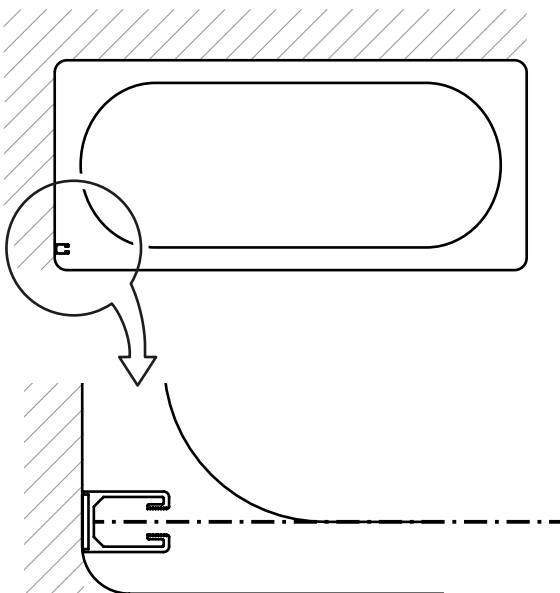

NEW SOLEO COLOR

1

	Wymiar	A	B	H
Opcja 1 Option 1 Wspornik skośny	50x140	48-49,5	–	140
	60x140	58-59,5	–	140
	70x140	68-69,5	–	140
	80x140	78-79,5	–	140
	90x140	88-89,5	–	140
	100x140	98-99,5	–	140
Opcja 2 Option 2 Wspornik prostopadły (WP)	50x140	48-49,5	max 90	140
	60x140	58-59,5	max 90	140
	70x140	68-69,5	max 90	140
	80x140	78-79,5	max 90	140
	90x140	88-89,5	max 90	140
	100x140	98-99,5	max 90	140

Opcja 1

Wspornik skośny
Strona 4

Opcja 2

Wspornik prostopadły
Strona 5

2

a

b

c

d

Active
Shield
INSIDE

5

Opcja 1 - Option 1
(wspornik skośny)

a

b

5.1

a