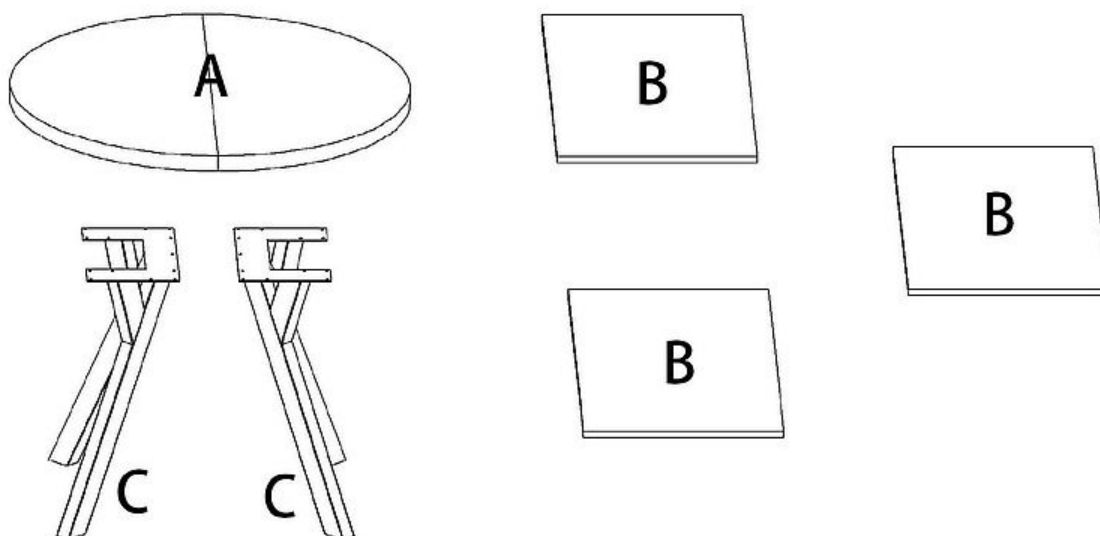

# Stół DOMINGO

Table DOMINGO

**SIGNAL**  
meble

Potrzebne narzędzia  
Tools required

Elementy znajdujące się w opakowaniach/ Other elements

Okucia znajdujące się w opakowaniu/Parts in the packaging

<p><b>E</b></p>  <p>4.0x20 26x</p>	<p><b>F</b></p>  <p>6x</p>	<p><b>G</b></p>  <p>Φ8x35mm 12x</p>
<p><b>H</b></p>  <p>3.5x16 12x</p>		