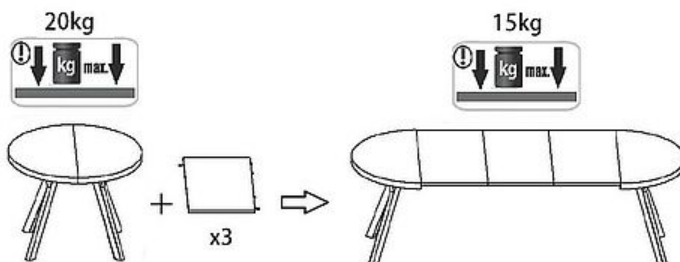

# Stół DOMINGO

Table DOMINGO

**SIGNAL**  
meble

Potrzebne narzędzia  
Tools required

Elementy znajdujące się w opakowaniach/ Other elements

Okucia znajdujące się w opakowaniu/Parts in the packaging

<p><b>E</b></p>  <p>4.0x20 26x</p>	<p><b>F</b></p>  <p>6x</p>	<p><b>G</b></p>  <p>Φ8x35mm 12x</p>
<p><b>H</b></p>  <p>3.5x16 12x</p>		