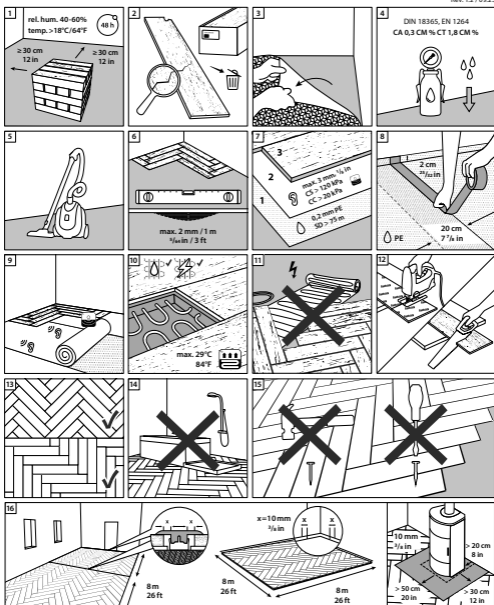

## Laminatboden – Fischgrät

Verlegesystem Megaloc Twin im Dielenformat  
ohne integrierte Trittschalldämmung

Rev. 1.2 / 09.23

QR-Code zu den

- Verlegeanleitungen in Textform
- Reinigungs- und Pflegehinweisen
- Technischen Datenblättern
- Produktzertifikaten