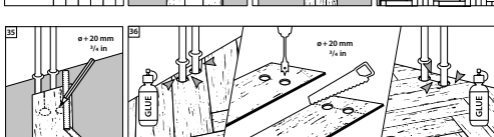

## Laminatboden – Fischgrät

Verlegesystem Megaloc Twin im Dielenformat  
ohne integrierte Trittschalldämmung

Rev. 1.2 / 09.23

QR-Code zu den

- Verlegeanleitungen in Textform
- Reinigungs- und Pflegehinweisen
- Technischen Datenblättern
- Produktzertifikaten