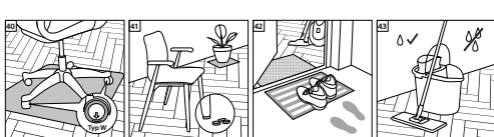

## Laminatboden – Fischgrät

Verlegesystem Megaloc Twin im Dielenformat  
ohne integrierte Trittschalldämmung

Rev. 1.2 / 09.23

QR-Code zu den

- Verlegeanleitungen in Textform
- Reinigungs- und Pflegehinweisen
- Technischen Datenblättern
- Produktzertifikaten