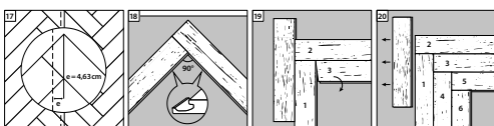

## Laminatboden – Fischgrät

Verlegesystem Megaloc Twin im Dielenformat  
ohne integrierte Trittschalldämmung

Rev. 1.2 / 09.23

QR-Code zu den

- Verlegeanleitungen in Textform
- Reinigungs- und Pflegehinweisen
- Technischen Datenblättern
- Produktzertifikaten