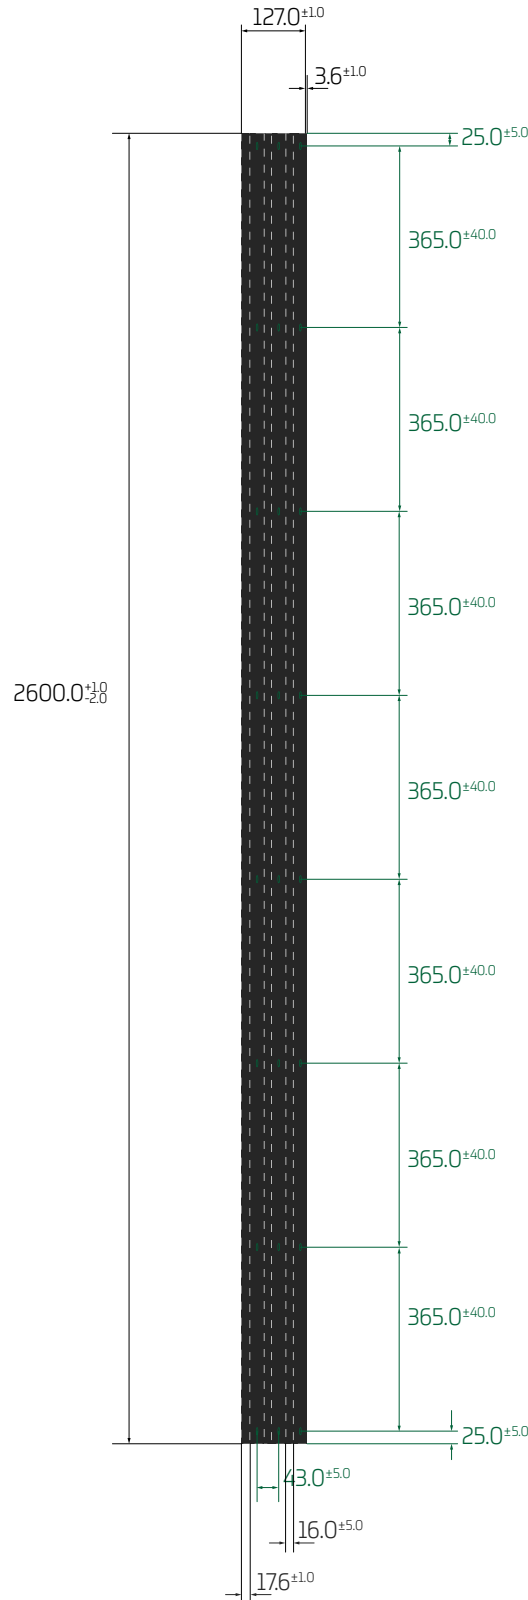

Długość panela $2600.0^{+1.0/-2.0}$

Zmiany:	Data:	1:2	Nazwa:		Nr rysunku:
Wprowadzenie do ewidencji Wymiar filcu Zmiana tolerancji długości (+1/-2)	2022.11.28 2023.02.23 2023.05.23		Panel akustyczny 130 z LM 12x27 (3 szt.)		
		Rys.:	Tomasz Bochen		Data: 2022.10.17
		Spr.:	Tomasz Bochen		176/22

Zmiany:	Data:	1:15	Nazwa:			Nr rysunku:
Wprowadzenie do ewidencji	2023.09.08		Panel akustyczny 132x2600 z LM 12x27 (3 szt.) - przód panela			
		Rys.:	Tomasz Bochen		Data:	
		Spr.:	Tomasz Bochen		2023.09.08	

Zmiany:	Data:	1:15	Nazwa:		Nr rysunku:
Wprowadzenie do ewidencji	2023.09.08		Panel akustyczny 132x2600 z LM 12x27 (3 szt.) - tył panela		
		Rys.:	Tomasz Bochen		Data:
		Spr.:	Tomasz Bochen		2023.09.08
					189/23