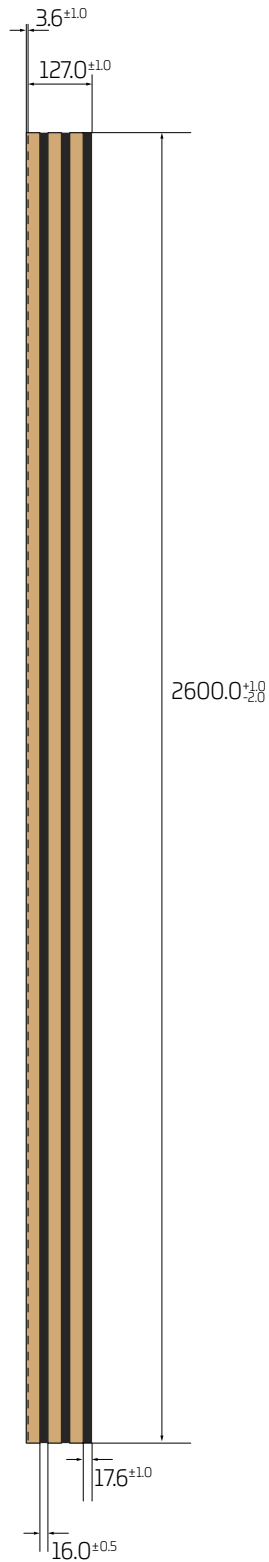

Długość panela $2600.0^{+1.0/-2.0}$

Zmiany:	Data:	1:2	Nazwa:		Nr rysunku:
Wprowadzenie do ewidencji Wymiar filcu Zmiana tolerancji długości (+1/-2)	2022.11.28 2023.02.23 2023.05.23		Panel akustyczny 130 z LM 12x27 (3 szt.)		
		Rys.:	Tomasz Bochen		Data: 2022.10.17
		Spr.:	Tomasz Bochen		176/22

Zmiany:	Data:	1:15	Nazwa:			Nr rysunku:
Wprowadzenie do ewidencji	2023.09.08		Panel akustyczny 132x2600 z LM 12x27 (3 szt.) - przód panela			
		Rys.:	Tomasz Bochen		Data:	
		Spr.:	Tomasz Bochen		2023.09.08	

Zmiany:	Data:	1:15	Nazwa:		Nr rysunku:
Wprowadzenie do ewidencji	2023.09.08		Panel akustyczny 132x2600 z LM 12x27 (3 szt.) - tył panela		
		Rys.:	Tomasz Bochen		Data:
		Spr.:	Tomasz Bochen		2023.09.08
					189/23