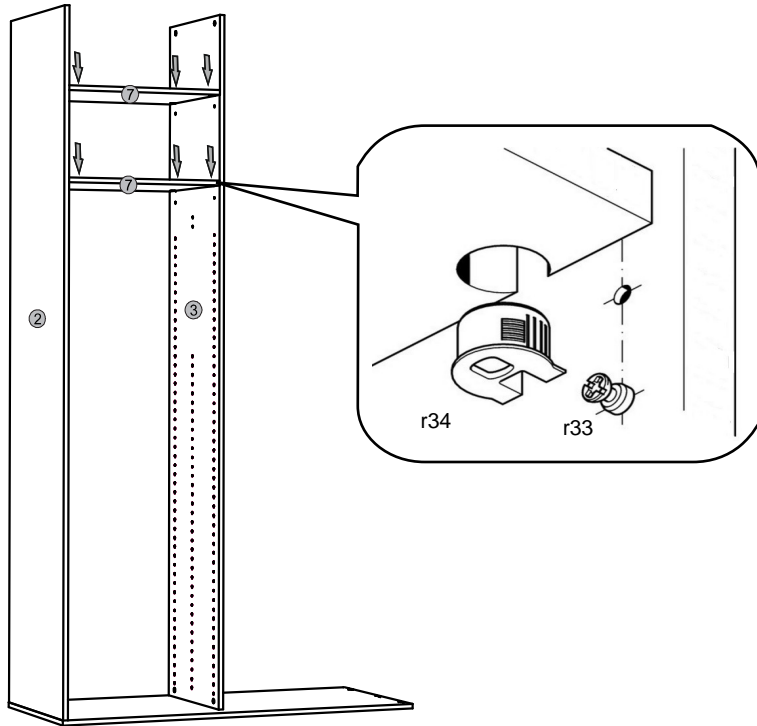

Instalation manual

Wardrobe: 240x125

Element symbol	Dimensions			pcs	Code	Package
1	2368	640	16	1	SZAF A240x125.003	1/2
2	2368	640	16	1	SZAF A240x125.004	1/2
3	2368	531	16	1	SZAF A240x125.005	1/2
4	1252	640	16	1	SZAF A240x125.006	2/2
5	1252	640	16	1	SZAF A240x125.007	2/2
6	638	531	16	2	SZAF A240x125.008	2/2
7	564	531	16	2	SZAF A240x125.009	2/2
8	2386	655	3	1	SZAF A240x125.001	1/2
9	2386	581	3	1	SZAF A240x125.002	1/2
10	556			1		
11	630			1		

1

2

3

4**6****5****7**

8

9

10

Element symbol	Dimensions			pcs	Code	Package
12	624	581	16	6		p.
13	624	581	16	2		p.
14	2325			4		