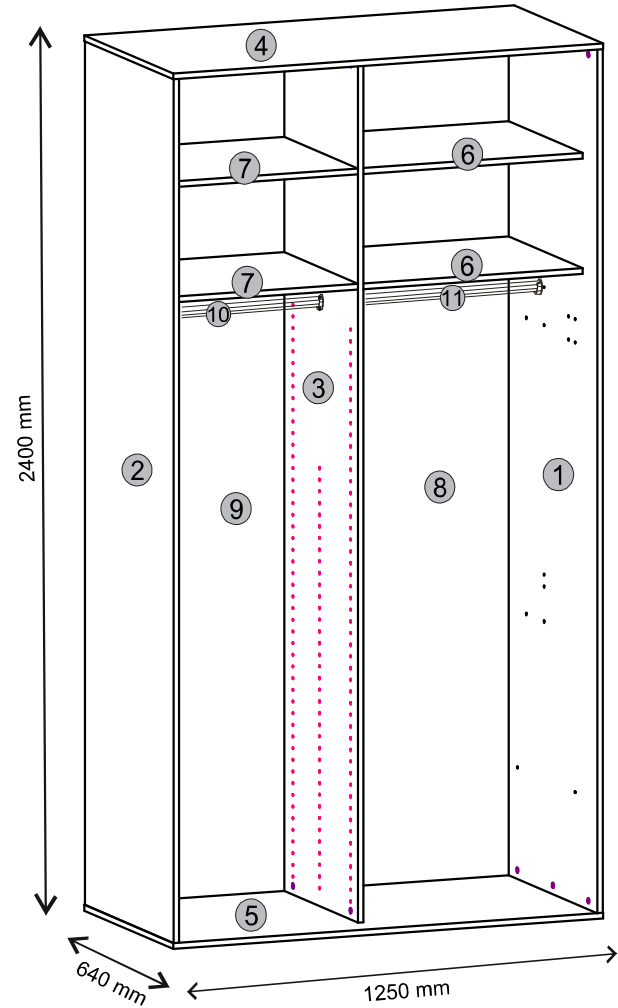

Instalation manual

Wardrobe: 240x125

Element symbol	Dimensions			pcs	Code	Package
1	2368	640	16	1	SZAF A240x125.003	1/2
2	2368	640	16	1	SZAF A240x125.004	1/2
3	2368	531	16	1	SZAF A240x125.005	1/2
4	1252	640	16	1	SZAF A240x125.006	2/2
5	1252	640	16	1	SZAF A240x125.007	2/2
6	638	531	16	2	SZAF A240x125.008	2/2
7	564	531	16	2	SZAF A240x125.009	2/2
8	2386	655	3	1	SZAF A240x125.001	1/2
9	2386	581	3	1	SZAF A240x125.002	1/2
10	556			1		
11	630			1		

15x 42.9x16 mm p55	9x 63.5x16 mm p4	1x 630 mm 11	1x 556 mm 10	48 x 43.5x12 mm p25
1x z1	4x 2325 mm	4x n111	4x n110	2x w60
1x z10	52x 63.5x13 mm p27	16x r34	16x r33	16x s2
6x k1	4x n301	8x 45x13 mm e19	15x n260.01.007 n260	140x l1
			12x n76	16 48x30 mm f1

1

2

3

4**6****5****7**

8

9

10

Element symbol	Dimensions			pcs	Code	Package
12	624	581	16	6		p.
13	624	581	16	2		p.
14	2325			4		