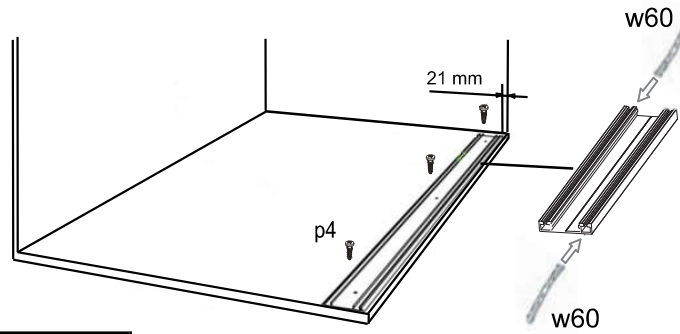

Instalation manual

Wardrobe: 240x125

Element symbol	Dimensions			pcs	Code	Package
1	2368	640	16	1	SZAF A240x125.003	1/2
2	2368	640	16	1	SZAF A240x125.004	1/2
3	2368	531	16	1	SZAF A240x125.005	1/2
4	1252	640	16	1	SZAF A240x125.006	2/2
5	1252	640	16	1	SZAF A240x125.007	2/2
6	638	531	16	2	SZAF A240x125.008	2/2
7	564	531	16	2	SZAF A240x125.009	2/2
8	2386	655	3	1	SZAF A240x125.001	1/2
9	2386	581	3	1	SZAF A240x125.002	1/2
10	556			1		
11	630			1		

15x 42.9x16 mm p55	9x 63.5x16 mm p4	1x 630 mm 11	1x 556 mm 10	48 x 43.5x12 mm p25
1x z1	4x 2325 mm	4x n111	4x n110	2x w60
1x z10	52x 63.5x13 mm p27	16x r34	16x r33	16x s2
6x k1	4x n301	8x 45x13 mm e19	15x n260.01.007 n260	140x l1
			12x n76	16 48x30 mm f1

1

2

3

4**6****5****7**

8

9

10

Element symbol	Dimensions			pcs	Code	Package
12	624	581	16	6		p.
13	624	581	16	2		p.
14	2325			4		