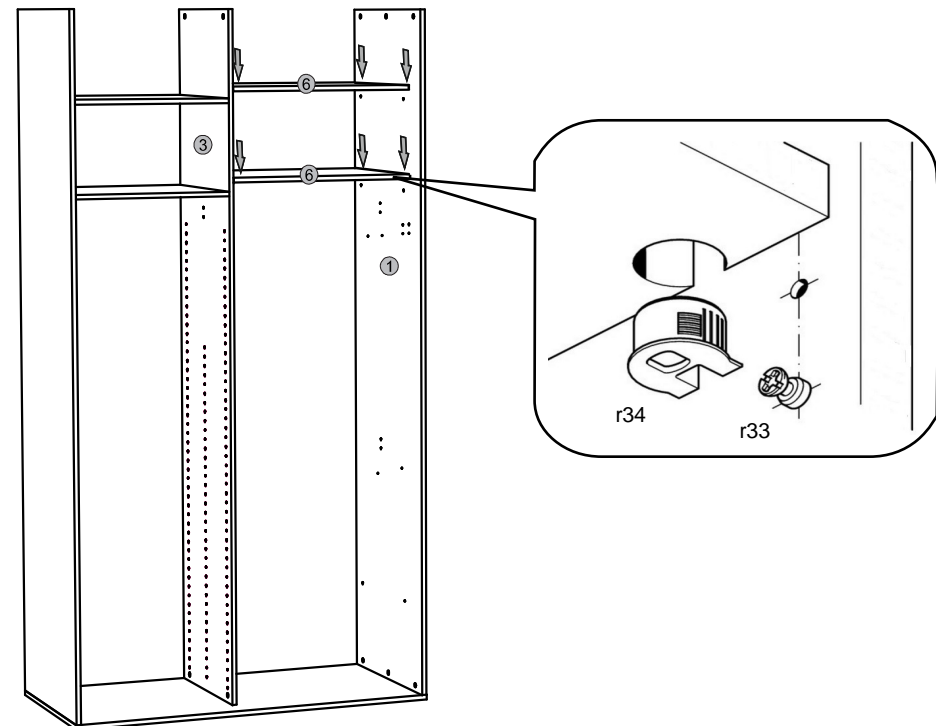

Instalation manual

Wardrobe: 240x125

Element symbol	Dimensions			pcs	Code	Package
1	2368	640	16	1	SZAF A240x125.003	1/2
2	2368	640	16	1	SZAF A240x125.004	1/2
3	2368	531	16	1	SZAF A240x125.005	1/2
4	1252	640	16	1	SZAF A240x125.006	2/2
5	1252	640	16	1	SZAF A240x125.007	2/2
6	638	531	16	2	SZAF A240x125.008	2/2
7	564	531	16	2	SZAF A240x125.009	2/2
8	2386	655	3	1	SZAF A240x125.001	1/2
9	2386	581	3	1	SZAF A240x125.002	1/2
10	556			1		
11	630			1		

1

2

3

4**6****5****7**

8

9

10

Element symbol	Dimensions			pcs	Code	Package
12	624	581	16	6		p.
13	624	581	16	2		p.
14	2325			4		