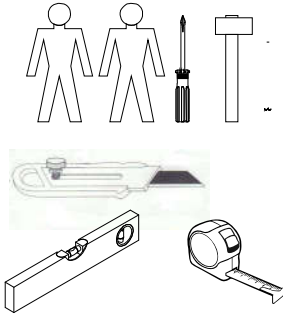

Instalation manual

Wardrobe: 240x125

Element symbol	Dimensions			pcs	Code	Package
1	2368	640	16	1	SZAF A240x125.003	1/2
2	2368	640	16	1	SZAF A240x125.004	1/2
3	2368	531	16	1	SZAF A240x125.005	1/2
4	1252	640	16	1	SZAF A240x125.006	2/2
5	1252	640	16	1	SZAF A240x125.007	2/2
6	638	531	16	2	SZAF A240x125.008	2/2
7	564	531	16	2	SZAF A240x125.009	2/2
8	2386	655	3	1	SZAF A240x125.001	1/2
9	2386	581	3	1	SZAF A240x125.002	1/2
10	556			1		
11	630			1		

15x 42.9x16 mm p55	9x 63.5x16 mm p4	1x 630 mm 11	1x 556 mm 10	48 x 43.5x12 mm p25
1x z1	4x 2325 mm	4x n111	4x n110	2x w60
1x z10	52x 63.5x13 mm p27	16x r34	16x r33	16x s2
6x k1	4x n301	8x 45x13 mm e19	15x n260.01.007 n260	140x l1
			12x n76	16 48x30 mm f1

1

2

3

4**6****5****7**

8

9

10

Element symbol	Dimensions			pcs	Code	Package
12	624	581	16	6		p.
13	624	581	16	2		p.
14	2325			4		