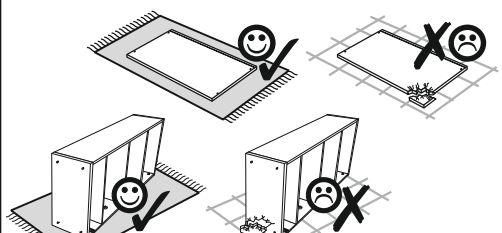

Instalation manual

Wardrobe: 240x125

Element symbol	Dimensions			pcs	Code	Package
1	2368	640	16	1	SZAF A240x125.003	1/2
2	2368	640	16	1	SZAF A240x125.004	1/2
3	2368	531	16	1	SZAF A240x125.005	1/2
4	1252	640	16	1	SZAF A240x125.006	2/2
5	1252	640	16	1	SZAF A240x125.007	2/2
6	638	531	16	2	SZAF A240x125.008	2/2
7	564	531	16	2	SZAF A240x125.009	2/2
8	2386	655	3	1	SZAF A240x125.001	1/2
9	2386	581	3	1	SZAF A240x125.002	1/2
10	556			1		
11	630			1		