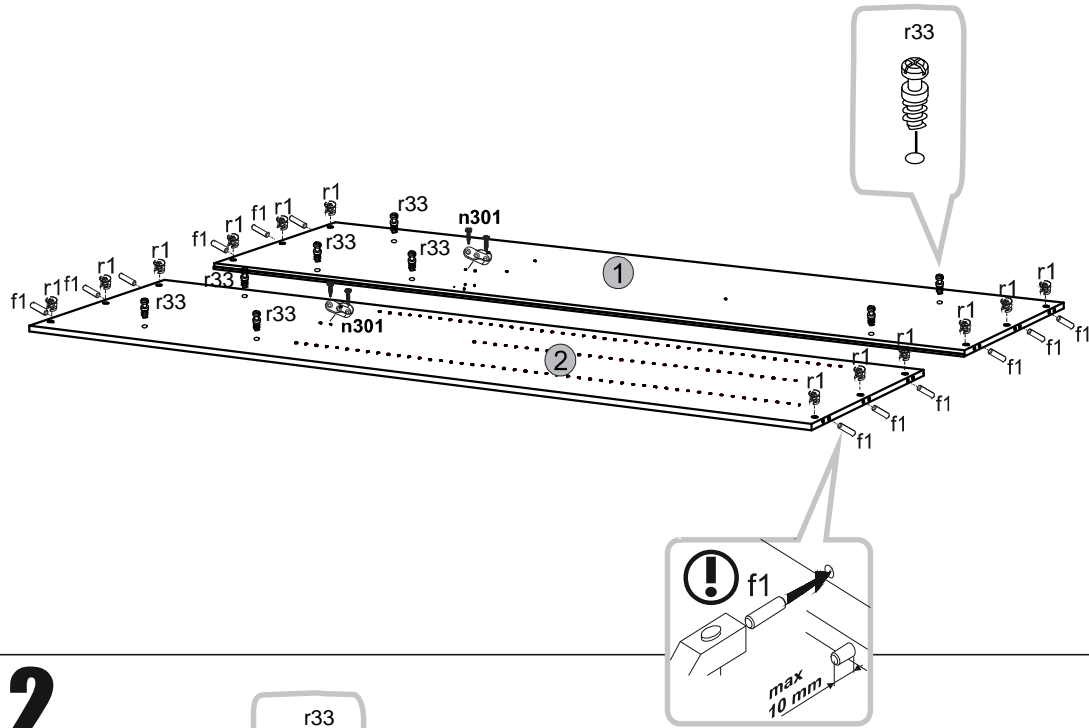

Instalation manual

Wardrobe: 240x125

Element symbol	Dimensions			pcs	Code	Package
1	2368	640	16	1	SZAF A240x125.003	1/2
2	2368	640	16	1	SZAF A240x125.004	1/2
3	2368	531	16	1	SZAF A240x125.005	1/2
4	1252	640	16	1	SZAF A240x125.006	2/2
5	1252	640	16	1	SZAF A240x125.007	2/2
6	638	531	16	2	SZAF A240x125.008	2/2
7	564	531	16	2	SZAF A240x125.009	2/2
8	2386	655	3	1	SZAF A240x125.001	1/2
9	2386	581	3	1	SZAF A240x125.002	1/2
10	556			1		
11	630			1		

15x 42.9x16 mm p55	9x 63.5x16 mm p4	1x 630 mm 11	1x 556 mm 10	48 x 43.5x12 mm p25
1x z1	4x 2325 mm	4x n111	4x n110	2x w60
1x z10	52x 63.5x13 mm p27	16x r34	16x r33	16x s2
6x k1	4x n301	8x 45x13 mm e19	15x n260.01.007 n260	140x l1
			12x n76	16 48x30 mm f1

1

2

3

4**6****5****7**

8

9

10

Element symbol	Dimensions			pcs	Code	Package
12	624	581	16	6		p.
13	624	581	16	2		p.
14	2325			4		