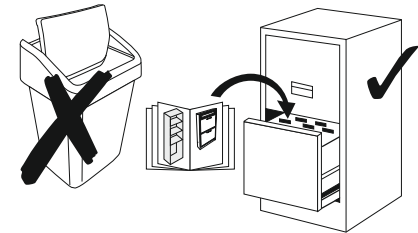

Instalation manual

Wardrobe: 240x125

Element symbol	Dimensions			pcs	Code	Package
1	2368	640	16	1	SZAF A240x125.003	1/2
2	2368	640	16	1	SZAF A240x125.004	1/2
3	2368	531	16	1	SZAF A240x125.005	1/2
4	1252	640	16	1	SZAF A240x125.006	2/2
5	1252	640	16	1	SZAF A240x125.007	2/2
6	638	531	16	2	SZAF A240x125.008	2/2
7	564	531	16	2	SZAF A240x125.009	2/2
8	2386	655	3	1	SZAF A240x125.001	1/2
9	2386	581	3	1	SZAF A240x125.002	1/2
10	556			1		
11	630			1		