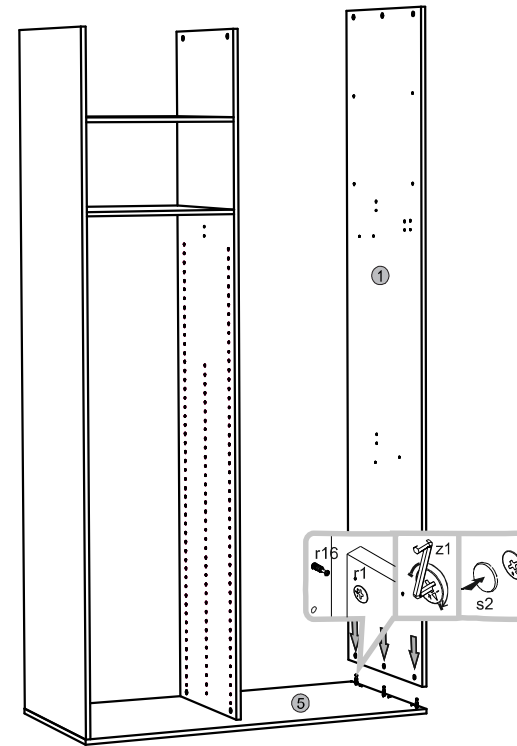

Instalation manual

Wardrobe: 240x125

Element symbol	Dimensions			pcs	Code	Package
1	2368	640	16	1	SZAF A240x125.003	1/2
2	2368	640	16	1	SZAF A240x125.004	1/2
3	2368	531	16	1	SZAF A240x125.005	1/2
4	1252	640	16	1	SZAF A240x125.006	2/2
5	1252	640	16	1	SZAF A240x125.007	2/2
6	638	531	16	2	SZAF A240x125.008	2/2
7	564	531	16	2	SZAF A240x125.009	2/2
8	2386	655	3	1	SZAF A240x125.001	1/2
9	2386	581	3	1	SZAF A240x125.002	1/2
10	556			1		
11	630			1		

15x 42.9x16 mm p55	9x 63.5x16 mm p4	1x 630 mm 11	1x 556 mm 10	48 x 43.5x12 mm p25
1x z1	4x 2325 mm	4x n111	4x n110	2x w60
1x z10	52x 63.5x13 mm p27	16x r34	16x r33	16x s2
6x k1	4x n301	8x 45x13 mm e19	15x n260.01.007 n260	140x l1
			12x n76	16 48x30 mm f1

1

2

3

4**6****5****7**

8

9

10

Element symbol	Dimensions			pcs	Code	Package
12	624	581	16	6		p.
13	624	581	16	2		p.
14	2325			4		