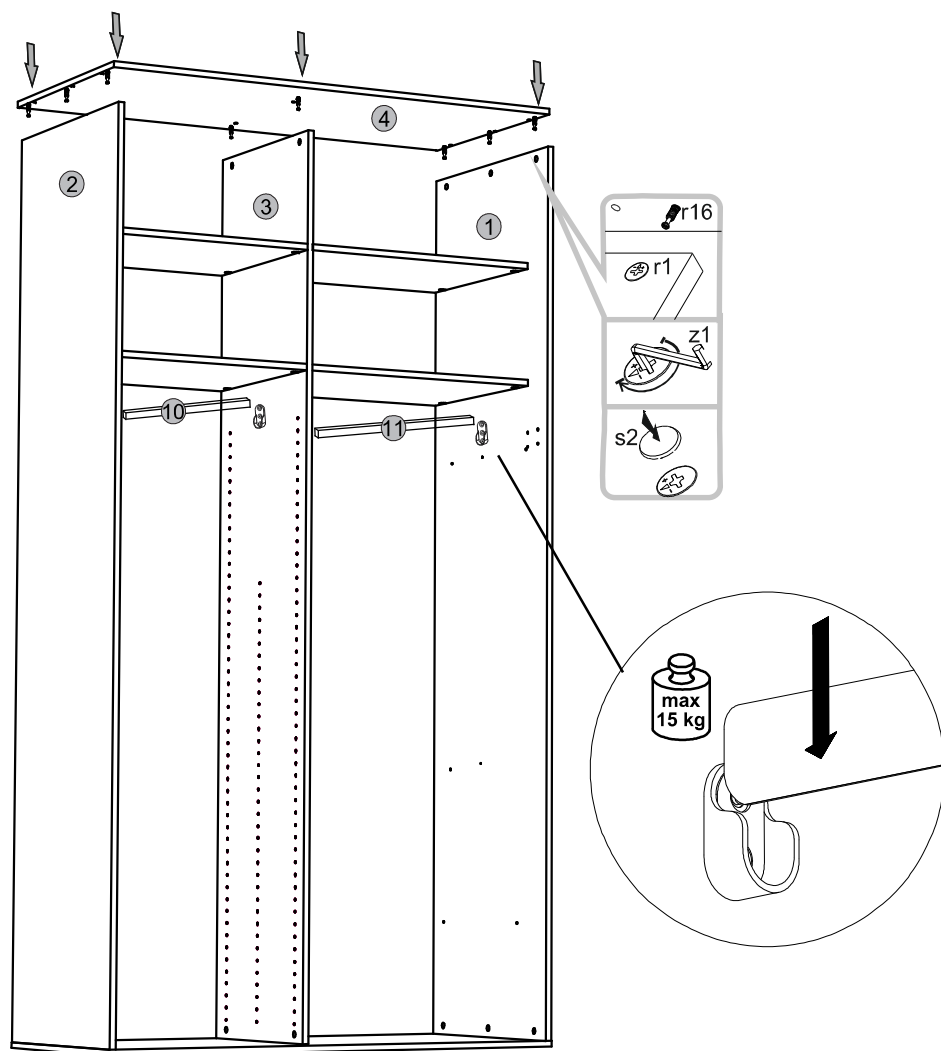

Instalation manual

Wardrobe: 240x125

Element symbol	Dimensions			pcs	Code	Package
1	2368	640	16	1	SZAF A240x125.003	1/2
2	2368	640	16	1	SZAF A240x125.004	1/2
3	2368	531	16	1	SZAF A240x125.005	1/2
4	1252	640	16	1	SZAF A240x125.006	2/2
5	1252	640	16	1	SZAF A240x125.007	2/2
6	638	531	16	2	SZAF A240x125.008	2/2
7	564	531	16	2	SZAF A240x125.009	2/2
8	2386	655	3	1	SZAF A240x125.001	1/2
9	2386	581	3	1	SZAF A240x125.002	1/2
10	556			1		
11	630			1		

1

2

3

4**6****5****7**

8

9

10

Element symbol	Dimensions			pcs	Code	Package
12	624	581	16	6		p.
13	624	581	16	2		p.
14	2325			4		