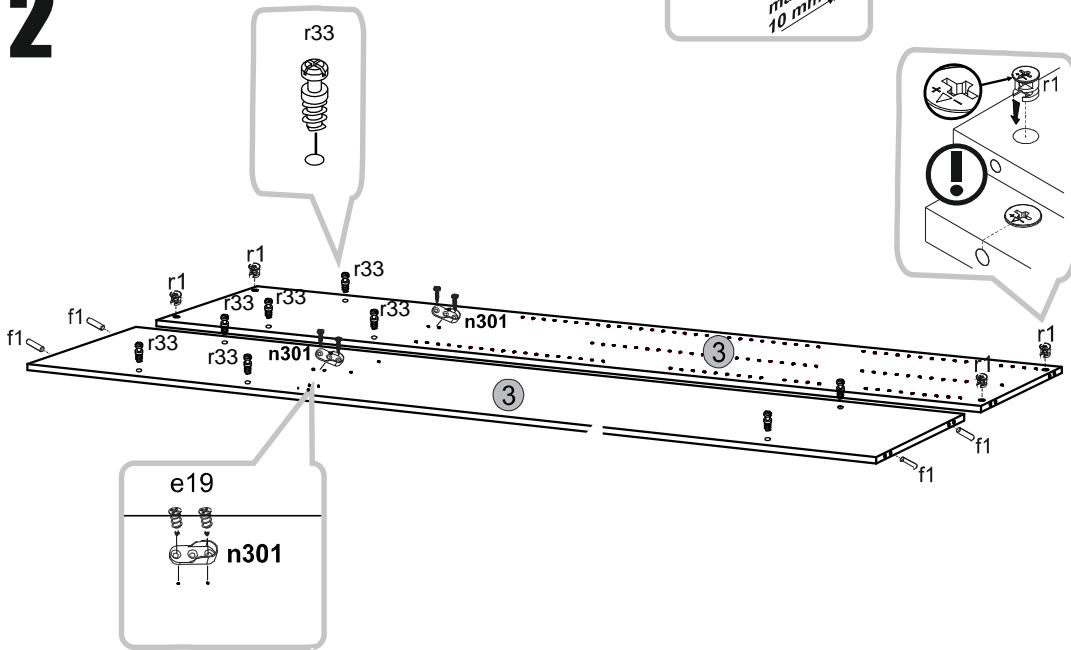

Instalation manual

Wardrobe: 240x125

Element symbol	Dimensions			pcs	Code	Package
1	2368	640	16	1	SZAF A240x125.003	1/2
2	2368	640	16	1	SZAF A240x125.004	1/2
3	2368	531	16	1	SZAF A240x125.005	1/2
4	1252	640	16	1	SZAF A240x125.006	2/2
5	1252	640	16	1	SZAF A240x125.007	2/2
6	638	531	16	2	SZAF A240x125.008	2/2
7	564	531	16	2	SZAF A240x125.009	2/2
8	2386	655	3	1	SZAF A240x125.001	1/2
9	2386	581	3	1	SZAF A240x125.002	1/2
10	556			1		
11	630			1		

15x 42.9x16 mm p55	9x 63.5x16 mm p4	1x 630 mm 11	1x 556 mm 10	48 x 43.5x12 mm p25
1x z1	4x 2325 mm	4x n111	4x n110	2x w60
1x z10	52x 63.5x13 mm p27	16x r34	16x r33	16x s2
6x k1	4x n301	8x 45x13 mm e19	15x n260.01.007 n260	140x l1
			12x n76	16 48x30 mm f1

1

2

3

4**6****5****7**

8

9

10

Element symbol	Dimensions			pcs	Code	Package
12	624	581	16	6		p.
13	624	581	16	2		p.
14	2325			4		