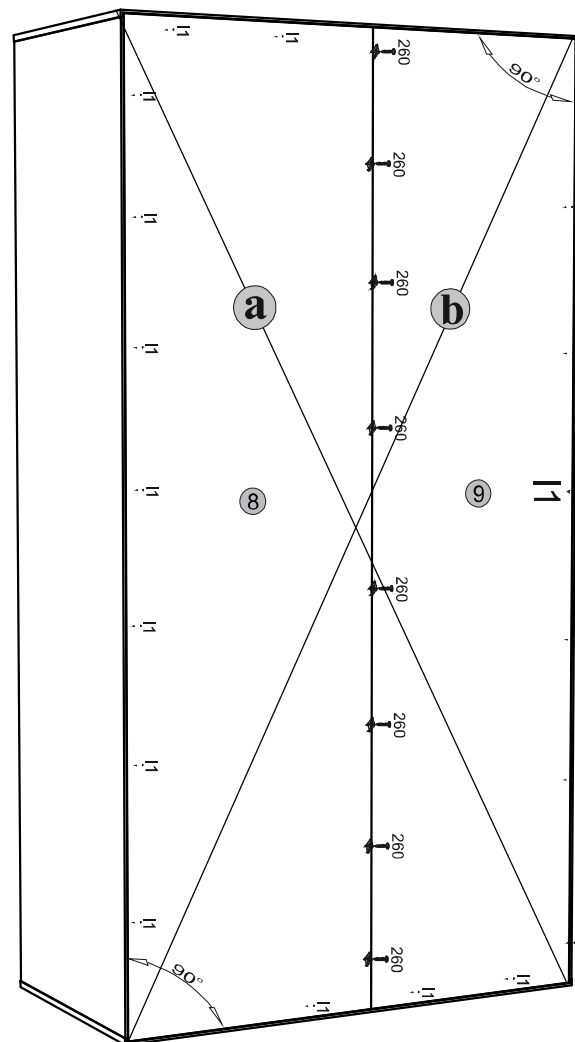

Instalation manual

Wardrobe: 240x125

Element symbol	Dimensions			pcs	Code	Package
1	2368	640	16	1	SZAF A240x125.003	1/2
2	2368	640	16	1	SZAF A240x125.004	1/2
3	2368	531	16	1	SZAF A240x125.005	1/2
4	1252	640	16	1	SZAF A240x125.006	2/2
5	1252	640	16	1	SZAF A240x125.007	2/2
6	638	531	16	2	SZAF A240x125.008	2/2
7	564	531	16	2	SZAF A240x125.009	2/2
8	2386	655	3	1	SZAF A240x125.001	1/2
9	2386	581	3	1	SZAF A240x125.002	1/2
10	556			1		
11	630			1		

15x 42.9x16 mm p55	9x 63.5x16 mm p4	1x 630 mm 11	1x 556 mm 10	48 x 43.5x12 mm p25
1x z1	4x 2325 mm	4x n111	4x n110	2x w60
1x z10	52x 63.5x13 mm p27	16x r34	16x r33	16x s2
6x k1	4x n301	8x 45x13 mm e19	15x n260.01.007 n260	140x l1
			12x n76	16 48x30 mm f1

1

2

3

4**6****5****7**

8

9

10

Element symbol	Dimensions			pcs	Code	Package
12	624	581	16	6		p.
13	624	581	16	2		p.
14	2325			4		