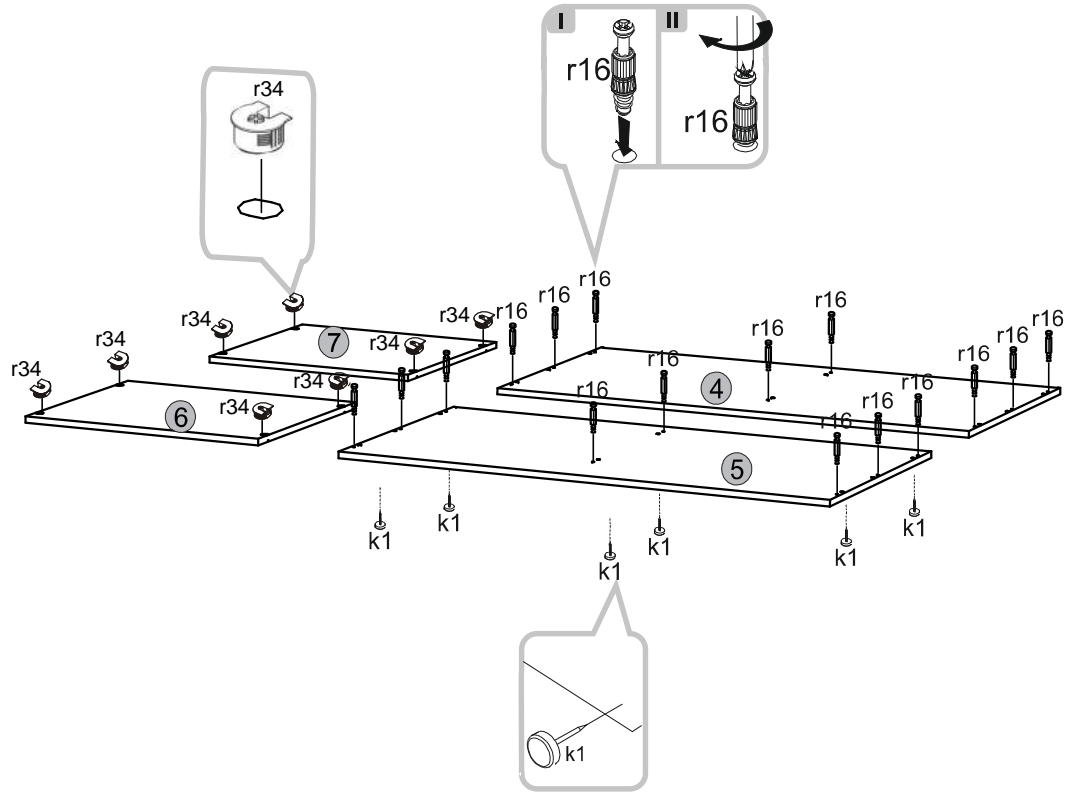

Instalation manual

Wardrobe: 240x125

Element symbol	Dimensions			pcs	Code	Package
1	2368	640	16	1	SZAF A240x125.003	1/2
2	2368	640	16	1	SZAF A240x125.004	1/2
3	2368	531	16	1	SZAF A240x125.005	1/2
4	1252	640	16	1	SZAF A240x125.006	2/2
5	1252	640	16	1	SZAF A240x125.007	2/2
6	638	531	16	2	SZAF A240x125.008	2/2
7	564	531	16	2	SZAF A240x125.009	2/2
8	2386	655	3	1	SZAF A240x125.001	1/2
9	2386	581	3	1	SZAF A240x125.002	1/2
10	556			1		
11	630			1		

15x 42.9x16 mm p55	9x 63.5x16 mm p4	1x 630 mm 11	1x 556 mm 10	48 x 43.5x12 mm p25
1x z1	4x 2325 mm	4x n111	4x n110	2x w60
1x z10	52x 63.5x13 mm p27	16x r34	16x r33	16x s2
6x k1	4x n301	8x 45x13 mm e19	15x n260.01.007 n260	140x l1
			12x n76	16 48x30 mm f1

1

2

3

4**6****5****7**

8

9

10

Element symbol	Dimensions			pcs	Code	Package
12	624	581	16	6		p.
13	624	581	16	2		p.
14	2325			4		