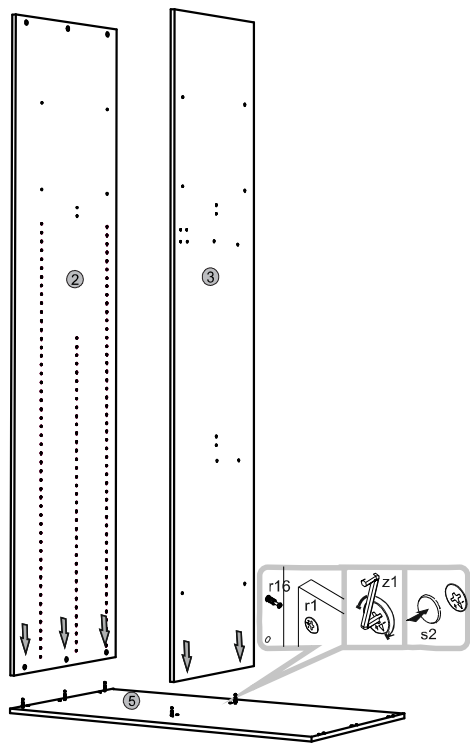

Instalation manual

Wardrobe: 240x125

Element symbol	Dimensions			pcs	Code	Package
1	2368	640	16	1	SZAF A240x125.003	1/2
2	2368	640	16	1	SZAF A240x125.004	1/2
3	2368	531	16	1	SZAF A240x125.005	1/2
4	1252	640	16	1	SZAF A240x125.006	2/2
5	1252	640	16	1	SZAF A240x125.007	2/2
6	638	531	16	2	SZAF A240x125.008	2/2
7	564	531	16	2	SZAF A240x125.009	2/2
8	2386	655	3	1	SZAF A240x125.001	1/2
9	2386	581	3	1	SZAF A240x125.002	1/2
10	556			1		
11	630			1		

15x 42.9x16 mm p55	9x 63.5x16 mm p4	1x 630 mm 11	1x 556 mm 10	48 x 43.5x12 mm p25
1x z1	4x 2325 mm	4x n111	4x n110	2x w60
1x z10	52x 63.5x13 mm p27	16x r34	16x r33	16x s2
6x k1	4x n301	8x 45x13 mm e19	15x n260.01.007 n260	140x l1
			12x n76	16 48x30 mm f1

1

2

3

4**6****5****7**

8

9

10

Element symbol	Dimensions			pcs	Code	Package
12	624	581	16	6		p.
13	624	581	16	2		p.
14	2325			4		