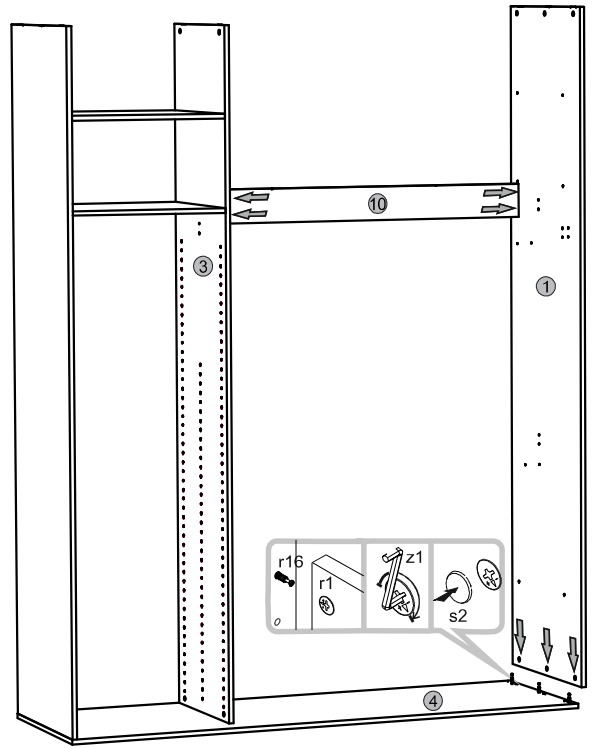

Instalation manual

Wardrobe: 240x182

Element symbol	Dimensions			pcs	Code	Package
1	2368	640	16	1	SZAF A240x182.003	1/3
2	2368	640	16	1	SZAF A240x182.004	1/3
3	2368	531	16	1	SZAF A240x182.005	1/3
4	1822	640	16	1	SZAF A240x182.006	2/3
5	1822	640	16	1	SZAF A240x182.007	2/3
6	1208	531	16	1	SZAF A240x182.008	3/3
7	616	531	16	1	SZAF A240x182.009	3/3
8	596	531	16	2	SZAF A240x182.010	3/3
9	564	531	16	2	SZAF A240x182.011	3/3
10	120	1208	16	1	SZAF A240x182.012	3/3
11	2386	1225	3	1	SZAF A240x182.001	1/3
12	2386	581	3	1	SZAF A240x182.002	1/3
13	556			1		
14	1200			1		

1

2

3

4

5

7

6

8

9

11

10

12

13

Element symbol	Dimensions	pcs	Code	Package
15	909 581	16	6	p.
16	909 581	16	2	p.
17	2325		4	

14