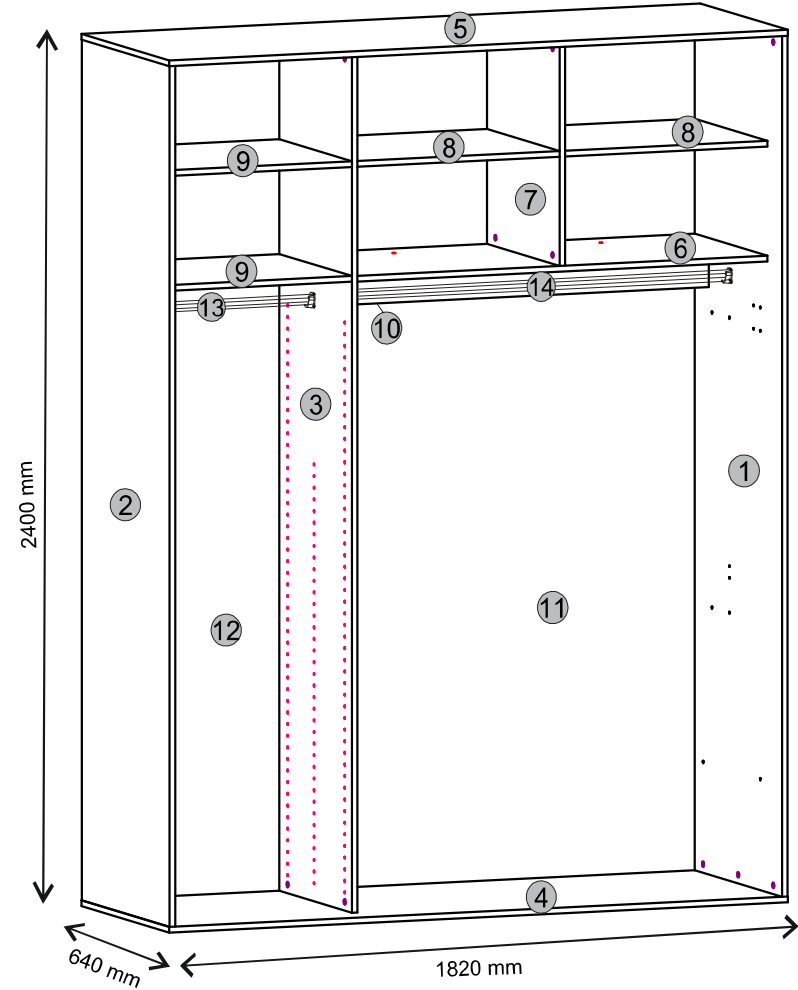

Instalation manual

Wardrobe: 240x182

Element symbol	Dimensions			pcs	Code	Package
1	2368	640	16	1	SZAF A240x182.003	1/3
2	2368	640	16	1	SZAF A240x182.004	1/3
3	2368	531	16	1	SZAF A240x182.005	1/3
4	1822	640	16	1	SZAF A240x182.006	2/3
5	1822	640	16	1	SZAF A240x182.007	2/3
6	1208	531	16	1	SZAF A240x182.008	3/3
7	616	531	16	1	SZAF A240x182.009	3/3
8	596	531	16	2	SZAF A240x182.010	3/3
9	564	531	16	2	SZAF A240x182.011	3/3
10	120	1208	16	1	SZAF A240x182.012	3/3
11	2386	1225	3	1	SZAF A240x182.001	1/3
12	2386	581	3	1	SZAF A240x182.002	1/3
13	556			1		
14	1200			1		

15x φ2,9x16 mm p55	9x φ3,5x16 mm p4	1x 556 mm 13	1x 1200 mm 14	4x 2325 mm	48x φ3,5x12 mm p25	2x w60
z10 φ3	1x z1	52x φ3,5x13 mm p27	4x n111	4x n110	1x 1787 mm	1x 1787 mm
2x s1	2x φ7x30 mm e1	20x r34	20x r33	20x s2	20x r16	20x φ15x12mm #16 r1
6x k1	4x n301	8x φ5x13 mm e19	15x n260.01.007 n260	140x l1	12x n76	24 φ8x30 mm f1

1

2

3

4

5

7

6

8

9

11

10

12

13

Element symbol	Dimensions	pcs	Code	Package
15	909 581	16	6	p.
16	909 581	16	2	p.
17	2325		4	

14