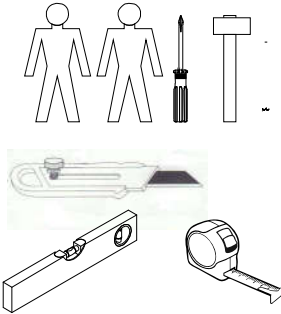

Instalation manual

Wardrobe: 240x182

Element symbol	Dimensions			pcs	Code	Package
1	2368	640	16	1	SZAF A240x182.003	1/3
2	2368	640	16	1	SZAF A240x182.004	1/3
3	2368	531	16	1	SZAF A240x182.005	1/3
4	1822	640	16	1	SZAF A240x182.006	2/3
5	1822	640	16	1	SZAF A240x182.007	2/3
6	1208	531	16	1	SZAF A240x182.008	3/3
7	616	531	16	1	SZAF A240x182.009	3/3
8	596	531	16	2	SZAF A240x182.010	3/3
9	564	531	16	2	SZAF A240x182.011	3/3
10	120	1208	16	1	SZAF A240x182.012	3/3
11	2386	1225	3	1	SZAF A240x182.001	1/3
12	2386	581	3	1	SZAF A240x182.002	1/3
13	556			1		
14	1200			1		

15x φ2,9x16 mm p55	9x φ3,5x16 mm p4	1x 556 mm 13	1x 1200 mm 14	4x 2325 mm	48x φ3,5x12 mm p25	2x w60
z10 φ3	1x z1	52x φ3,5x13 mm p27	4x n111	4x n110	1x 1787 mm	1x 1787 mm
2x s1	2x φ7x30 mm e1	20x r34	20x r33	20x s2	20x r16	20x φ15x12mm #16 r1
6x k1	4x n301	8x φ5x13 mm e19	15x n260.01.007 n260	140x l1	12x n76	24 φ8x30 mm f1