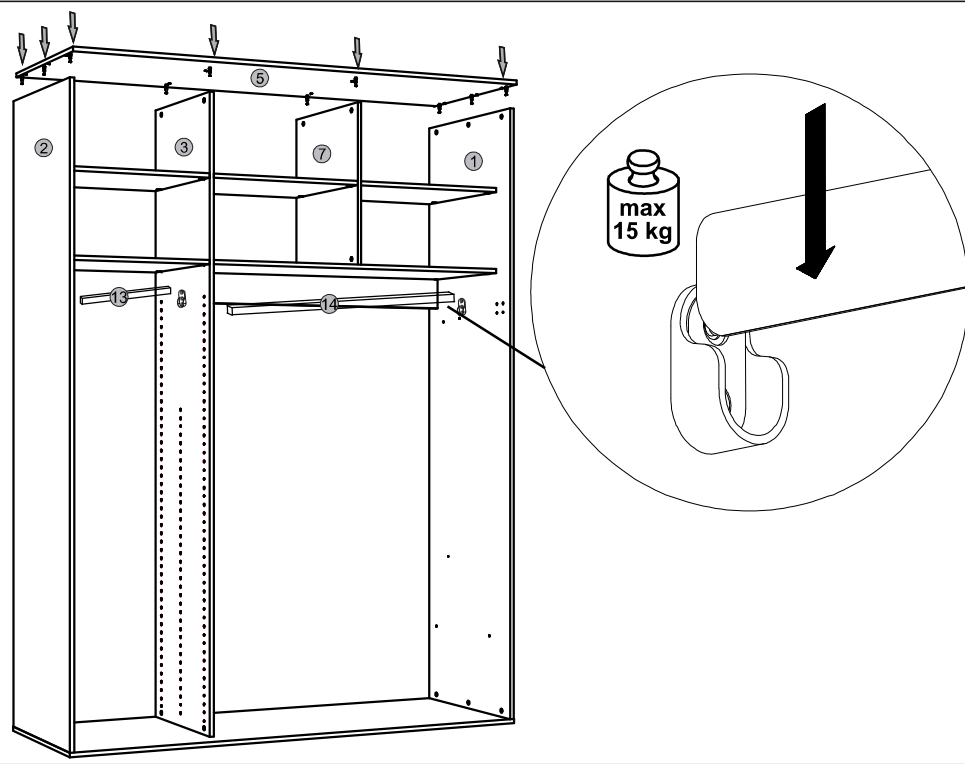

Instalation manual

Wardrobe: 240x182

Element symbol	Dimensions			pcs	Code	Package
1	2368	640	16	1	SZAF A240x182.003	1/3
2	2368	640	16	1	SZAF A240x182.004	1/3
3	2368	531	16	1	SZAF A240x182.005	1/3
4	1822	640	16	1	SZAF A240x182.006	2/3
5	1822	640	16	1	SZAF A240x182.007	2/3
6	1208	531	16	1	SZAF A240x182.008	3/3
7	616	531	16	1	SZAF A240x182.009	3/3
8	596	531	16	2	SZAF A240x182.010	3/3
9	564	531	16	2	SZAF A240x182.011	3/3
10	120	1208	16	1	SZAF A240x182.012	3/3
11	2386	1225	3	1	SZAF A240x182.001	1/3
12	2386	581	3	1	SZAF A240x182.002	1/3
13	556			1		
14	1200			1		

9

11

10

12

13

Element symbol	Dimensions	pcs	Code	Package
15	909 581	16	6	p.
16	909 581	16	2	p.
17	2325		4	

14