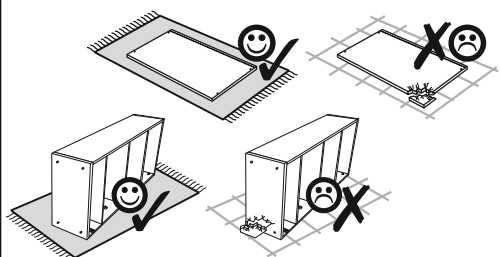

15x φ2,9x16 mm p55	9x φ3,5x16 mm p4	1x 556 mm 13	1x 1200 mm 14	4x 2325 mm	48x φ3,5x12 mm p25	2x w60
z10 φ3	1x z1	52x φ3,5x13 mm p27	4x n111	4x n110	1x 1787 mm	1x 1787 mm
2x s1	2x φ7x30 mm e1	20x r34	20x r33	20x s2	20x r16	20x φ15x12mm #16 r1
6x k1	4x n301	8x φ5x13 mm e19	15x n260.01.007 n260	140x l1	12x n76	24 φ8x30 mm f1