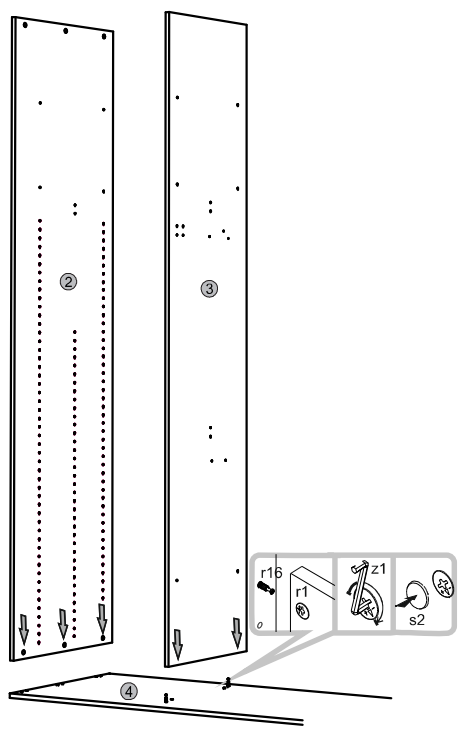

Instalation manual

Wardrobe: 240x182

Element symbol	Dimensions			pcs	Code	Package
1	2368	640	16	1	SZAF A240x182.003	1/3
2	2368	640	16	1	SZAF A240x182.004	1/3
3	2368	531	16	1	SZAF A240x182.005	1/3
4	1822	640	16	1	SZAF A240x182.006	2/3
5	1822	640	16	1	SZAF A240x182.007	2/3
6	1208	531	16	1	SZAF A240x182.008	3/3
7	616	531	16	1	SZAF A240x182.009	3/3
8	596	531	16	2	SZAF A240x182.010	3/3
9	564	531	16	2	SZAF A240x182.011	3/3
10	120	1208	16	1	SZAF A240x182.012	3/3
11	2386	1225	3	1	SZAF A240x182.001	1/3
12	2386	581	3	1	SZAF A240x182.002	1/3
13	556			1		
14	1200			1		

15x φ2,9x16 mm p55	9x φ3,5x16 mm p4	1x 556 mm 13	1x 1200 mm 14	4x 2325 mm	48x φ3,5x12 mm p25	2x w60
z10 φ3	1x z1	52x φ3,5x13 mm p27	4x n111	4x n110	1x 1787 mm	1x 1787 mm
2x s1	2x φ7x30 mm e1	20x r34	20x r33	20x s2	20x r16	20x φ15x12mm #16 r1
6x k1	4x n301	8x φ5x13 mm e19	15x n260.01.007 n260	140x l1	12x n76	24 φ8x30 mm f1

1

2

3

4

5

7

6

8

9

11

10

12

13

Element symbol	Dimensions	pcs	Code	Package
15	909 581	16	6	p.
16	909 581	16	2	p.
17	2325		4	

14