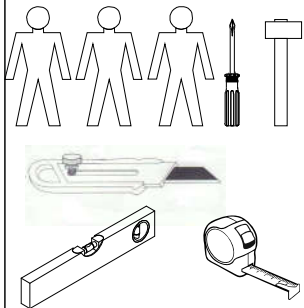

Instalation manual

Wardrobe: 210x200

Element symbol	Dimensions			pcs	Code	Package
1	2086	824	3	1	SZAFKA210x200.001	1/4
2	2086	581	3	2	SZAFKA210x200.002	1/4
3	2068	640	16	1	SZAFKA210x200.003	1/4
4	2068	640	16	1	SZAFKA210x200.004	1/4
5	2002	640	16	1	SZAFKA210x200.005	3/4
6	2002	640	16	1	SZAFKA210x200.006	3/4
7	2068	531	16	1	SZAFKA210x200.007	2/4
8	2068	531	16	1	SZAFKA210x200.008	2/4
9	808	531	16	1	SZAFKA210x200.009	4/4
10	564	531	16	2	SZAFKA210x200.010	4/4
11	556			2		
12	800			1		

1

2

3**5****4****6**

11

Element symbol	Dimensions			pcs	Code	Package
13	999	675	16	4		p.
14	999	675	16	2		p.
15	2025			4		

12