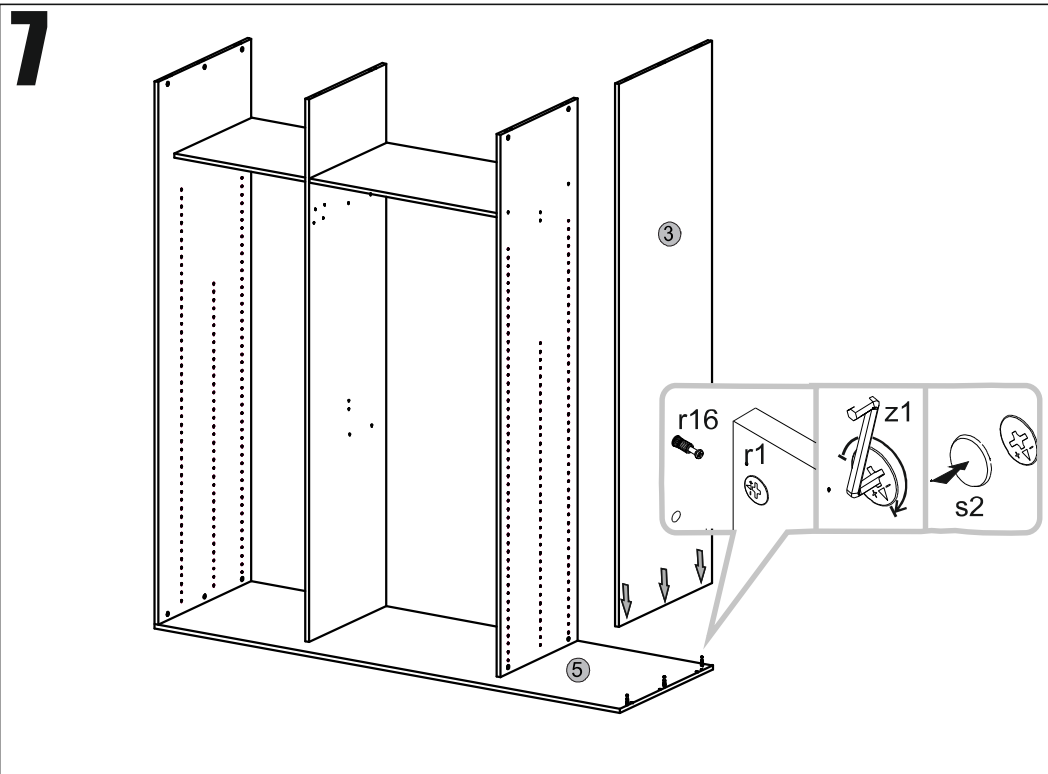

Instalation manual

Wardrobe: 210x200

Element symbol	Dimensions			pcs	Code	Package
1	2086	824	3	1	SZAFKA210x200.001	1/4
2	2086	581	3	2	SZAFKA210x200.002	1/4
3	2068	640	16	1	SZAFKA210x200.003	1/4
4	2068	640	16	1	SZAFKA210x200.004	1/4
5	2002	640	16	1	SZAFKA210x200.005	3/4
6	2002	640	16	1	SZAFKA210x200.006	3/4
7	2068	531	16	1	SZAFKA210x200.007	2/4
8	2068	531	16	1	SZAFKA210x200.008	2/4
9	808	531	16	1	SZAFKA210x200.009	4/4
10	564	531	16	2	SZAFKA210x200.010	4/4
11	556			2		
12	800			1		

1

2

3**5****4****6**

11

Element symbol	Dimensions			pcs	Code	Package
13	999	675	16	4		p.
14	999	675	16	2		p.
15	2025			4		

12