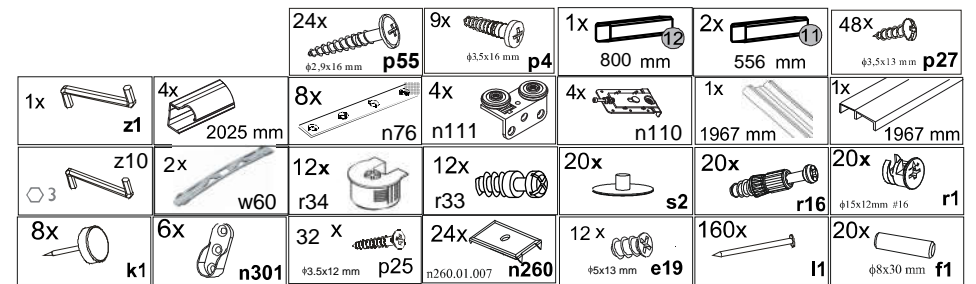

Instalation manual

Wardrobe: 210x200

Element symbol	Dimensions			pcs	Code	Package
1	2086	824	3	1	SZAFKA210x200.001	1/4
2	2086	581	3	2	SZAFKA210x200.002	1/4
3	2068	640	16	1	SZAFKA210x200.003	1/4
4	2068	640	16	1	SZAFKA210x200.004	1/4
5	2002	640	16	1	SZAFKA210x200.005	3/4
6	2002	640	16	1	SZAFKA210x200.006	3/4
7	2068	531	16	1	SZAFKA210x200.007	2/4
8	2068	531	16	1	SZAFKA210x200.008	2/4
9	808	531	16	1	SZAFKA210x200.009	4/4
10	564	531	16	2	SZAFKA210x200.010	4/4
11	556			2		
12	800			1		

1

2

3**5****4****6**

11

Element symbol	Dimensions			pcs	Code	Package
13	999	675	16	4		p.
14	999	675	16	2		p.
15	2025			4		

12