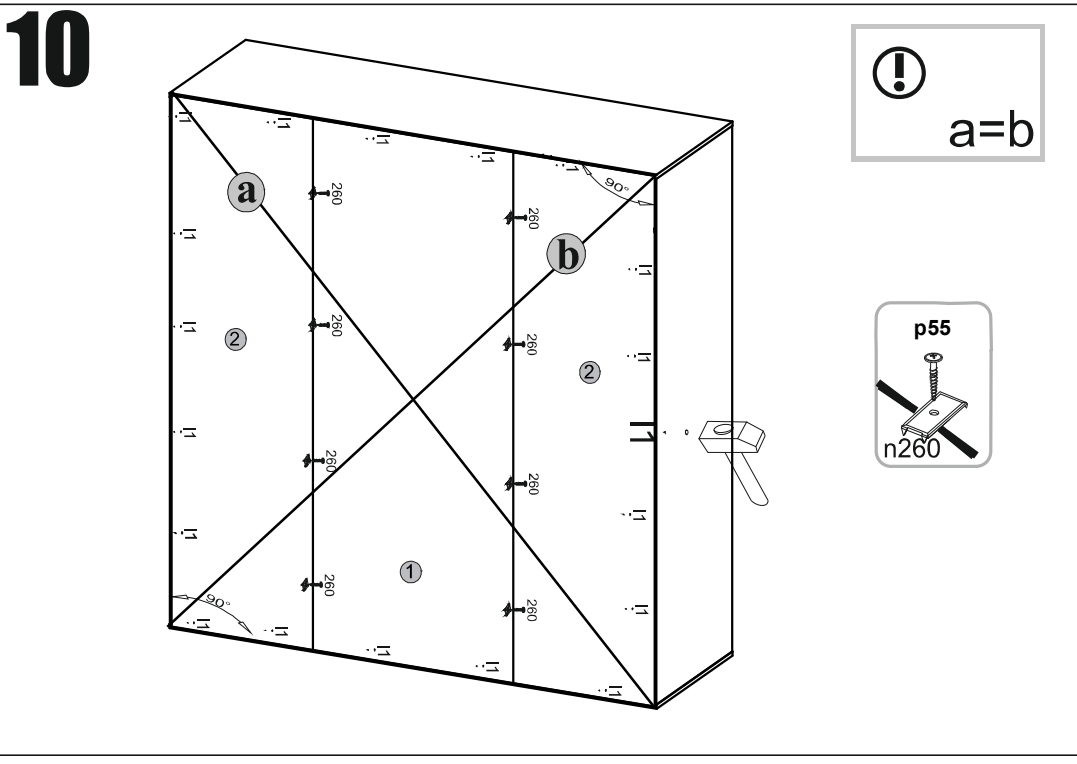

Instalation manual

Wardrobe: 210x200

Element symbol	Dimensions			pcs	Code	Package
1	2086	824	3	1	SZAFKA210x200.001	1/4
2	2086	581	3	2	SZAFKA210x200.002	1/4
3	2068	640	16	1	SZAFKA210x200.003	1/4
4	2068	640	16	1	SZAFKA210x200.004	1/4
5	2002	640	16	1	SZAFKA210x200.005	3/4
6	2002	640	16	1	SZAFKA210x200.006	3/4
7	2068	531	16	1	SZAFKA210x200.007	2/4
8	2068	531	16	1	SZAFKA210x200.008	2/4
9	808	531	16	1	SZAFKA210x200.009	4/4
10	564	531	16	2	SZAFKA210x200.010	4/4
11	556			2		
12	800			1		

1

2

3**5****4****6**

11

Element symbol	Dimensions			pcs	Code	Package
13	999	675	16	4		p.
14	999	675	16	2		p.
15	2025			4		

12