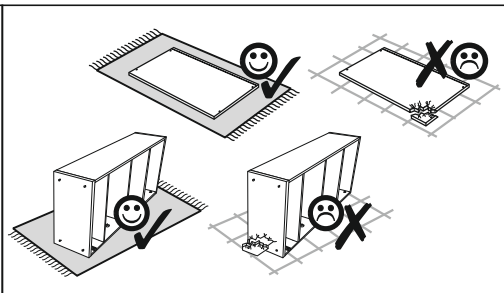

Instalation manual

Wardrobe: 210x200

Element symbol	Dimensions			pcs	Code	Package
1	2086	824	3	1	SZAFKA210x200.001	1/4
2	2086	581	3	2	SZAFKA210x200.002	1/4
3	2068	640	16	1	SZAFKA210x200.003	1/4
4	2068	640	16	1	SZAFKA210x200.004	1/4
5	2002	640	16	1	SZAFKA210x200.005	3/4
6	2002	640	16	1	SZAFKA210x200.006	3/4
7	2068	531	16	1	SZAFKA210x200.007	2/4
8	2068	531	16	1	SZAFKA210x200.008	2/4
9	808	531	16	1	SZAFKA210x200.009	4/4
10	564	531	16	2	SZAFKA210x200.010	4/4
11	556			2		
12	800			1		

1

2

3**5****4****6**

11

Element symbol	Dimensions			pcs	Code	Package
13	999	675	16	4		p.
14	999	675	16	2		p.
15	2025			4		

12