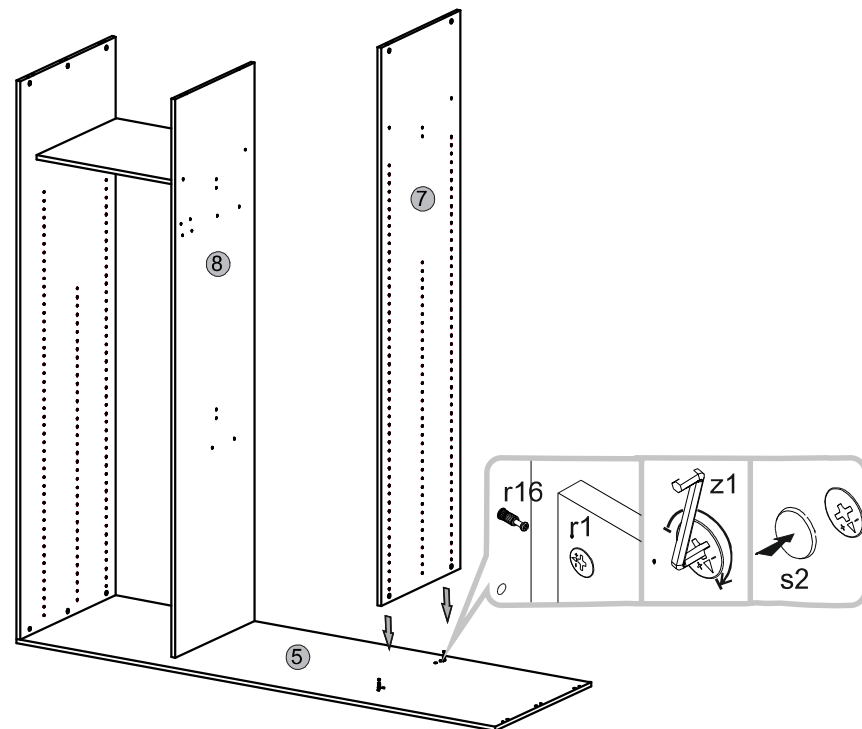

Instalation manual

Wardrobe: 210x200

Element symbol	Dimensions			pcs	Code	Package
1	2086	824	3	1	SZAFKA210x200.001	1/4
2	2086	581	3	2	SZAFKA210x200.002	1/4
3	2068	640	16	1	SZAFKA210x200.003	1/4
4	2068	640	16	1	SZAFKA210x200.004	1/4
5	2002	640	16	1	SZAFKA210x200.005	3/4
6	2002	640	16	1	SZAFKA210x200.006	3/4
7	2068	531	16	1	SZAFKA210x200.007	2/4
8	2068	531	16	1	SZAFKA210x200.008	2/4
9	808	531	16	1	SZAFKA210x200.009	4/4
10	564	531	16	2	SZAFKA210x200.010	4/4
11	556			2		
12	800			1		

1

2

3**5****4****6**

11

Element symbol	Dimensions			pcs	Code	Package
13	999	675	16	4		p.
14	999	675	16	2		p.
15	2025			4		

12