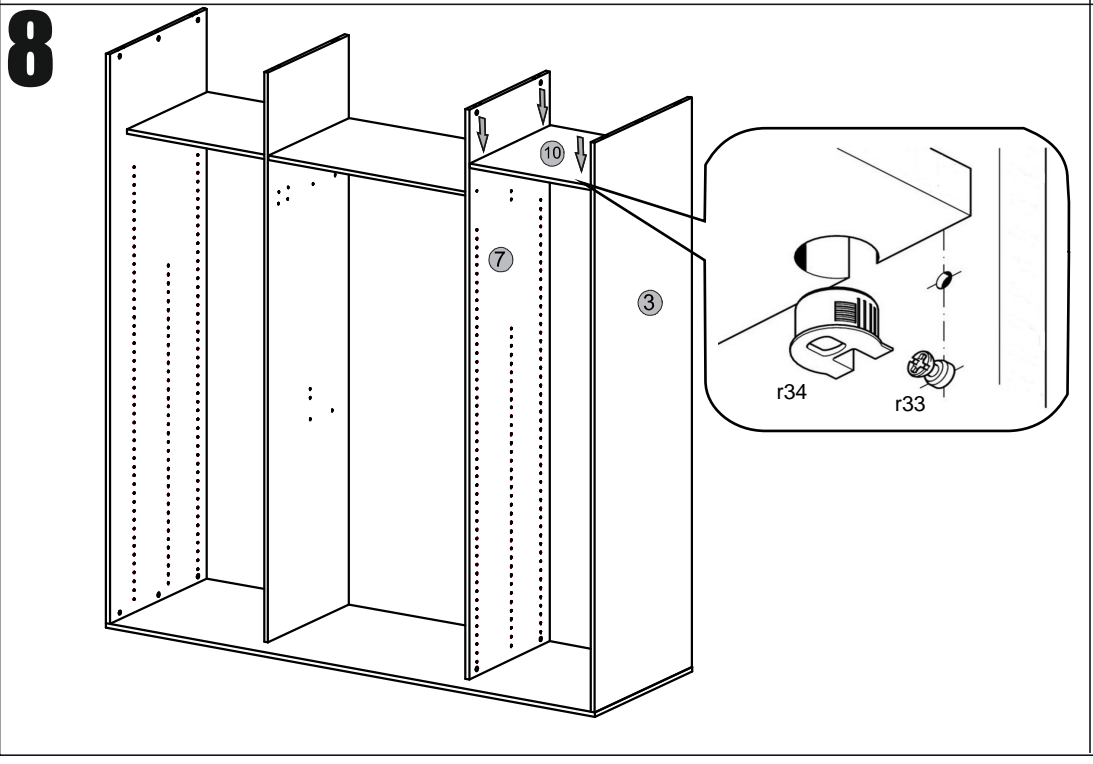

Instalation manual

Wardrobe: 210x200

Element symbol	Dimensions			pcs	Code	Package
1	2086	824	3	1	SZAFKA210x200.001	1/4
2	2086	581	3	2	SZAFKA210x200.002	1/4
3	2068	640	16	1	SZAFKA210x200.003	1/4
4	2068	640	16	1	SZAFKA210x200.004	1/4
5	2002	640	16	1	SZAFKA210x200.005	3/4
6	2002	640	16	1	SZAFKA210x200.006	3/4
7	2068	531	16	1	SZAFKA210x200.007	2/4
8	2068	531	16	1	SZAFKA210x200.008	2/4
9	808	531	16	1	SZAFKA210x200.009	4/4
10	564	531	16	2	SZAFKA210x200.010	4/4
11	556			2		
12	800			1		

1

2

3**5****4****6**

11

Element symbol	Dimensions			pcs	Code	Package
13	999	675	16	4		p.
14	999	675	16	2		p.
15	2025			4		

12