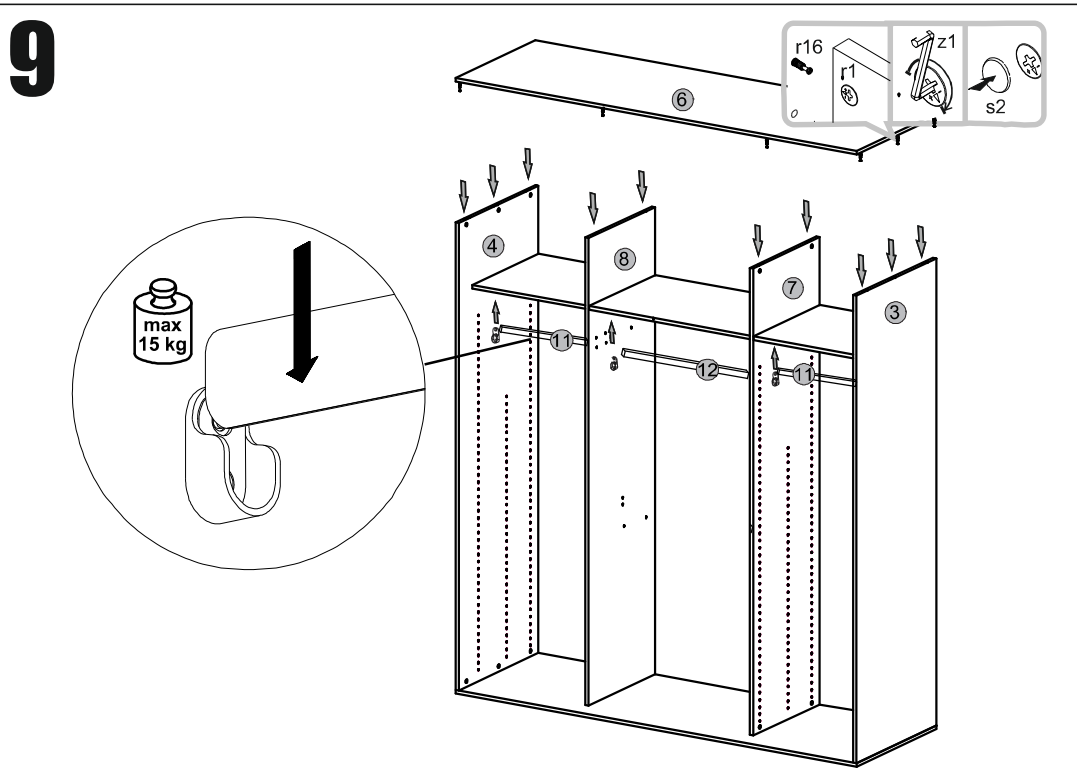

Instalation manual

Wardrobe: 210x200

Element symbol	Dimensions			pcs	Code	Package
1	2086	824	3	1	SZAFKA210x200.001	1/4
2	2086	581	3	2	SZAFKA210x200.002	1/4
3	2068	640	16	1	SZAFKA210x200.003	1/4
4	2068	640	16	1	SZAFKA210x200.004	1/4
5	2002	640	16	1	SZAFKA210x200.005	3/4
6	2002	640	16	1	SZAFKA210x200.006	3/4
7	2068	531	16	1	SZAFKA210x200.007	2/4
8	2068	531	16	1	SZAFKA210x200.008	2/4
9	808	531	16	1	SZAFKA210x200.009	4/4
10	564	531	16	2	SZAFKA210x200.010	4/4
11	556			2		
12	800			1		

1

2

3**5****4****6**

11

Element symbol	Dimensions			pcs	Code	Package
13	999	675	16	4		p.
14	999	675	16	2		p.
15	2025			4		

12