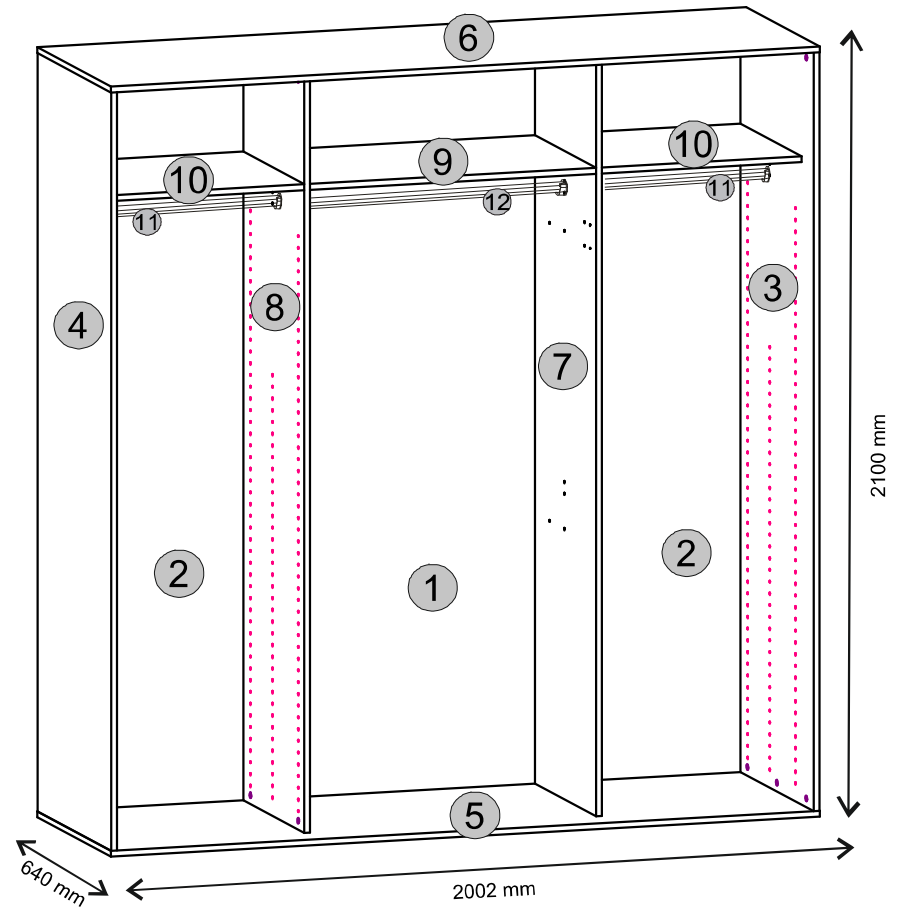

Instalation manual

Wardrobe: 210x200

Element symbol	Dimensions			pcs	Code	Package
1	2086	824	3	1	SZAFKA210x200.001	1/4
2	2086	581	3	2	SZAFKA210x200.002	1/4
3	2068	640	16	1	SZAFKA210x200.003	1/4
4	2068	640	16	1	SZAFKA210x200.004	1/4
5	2002	640	16	1	SZAFKA210x200.005	3/4
6	2002	640	16	1	SZAFKA210x200.006	3/4
7	2068	531	16	1	SZAFKA210x200.007	2/4
8	2068	531	16	1	SZAFKA210x200.008	2/4
9	808	531	16	1	SZAFKA210x200.009	4/4
10	564	531	16	2	SZAFKA210x200.010	4/4
11	556			2		
12	800			1		

1

2

3**5****4****6**

11

Element symbol	Dimensions			pcs	Code	Package
13	999	675	16	4		p.
14	999	675	16	2		p.
15	2025			4		

12