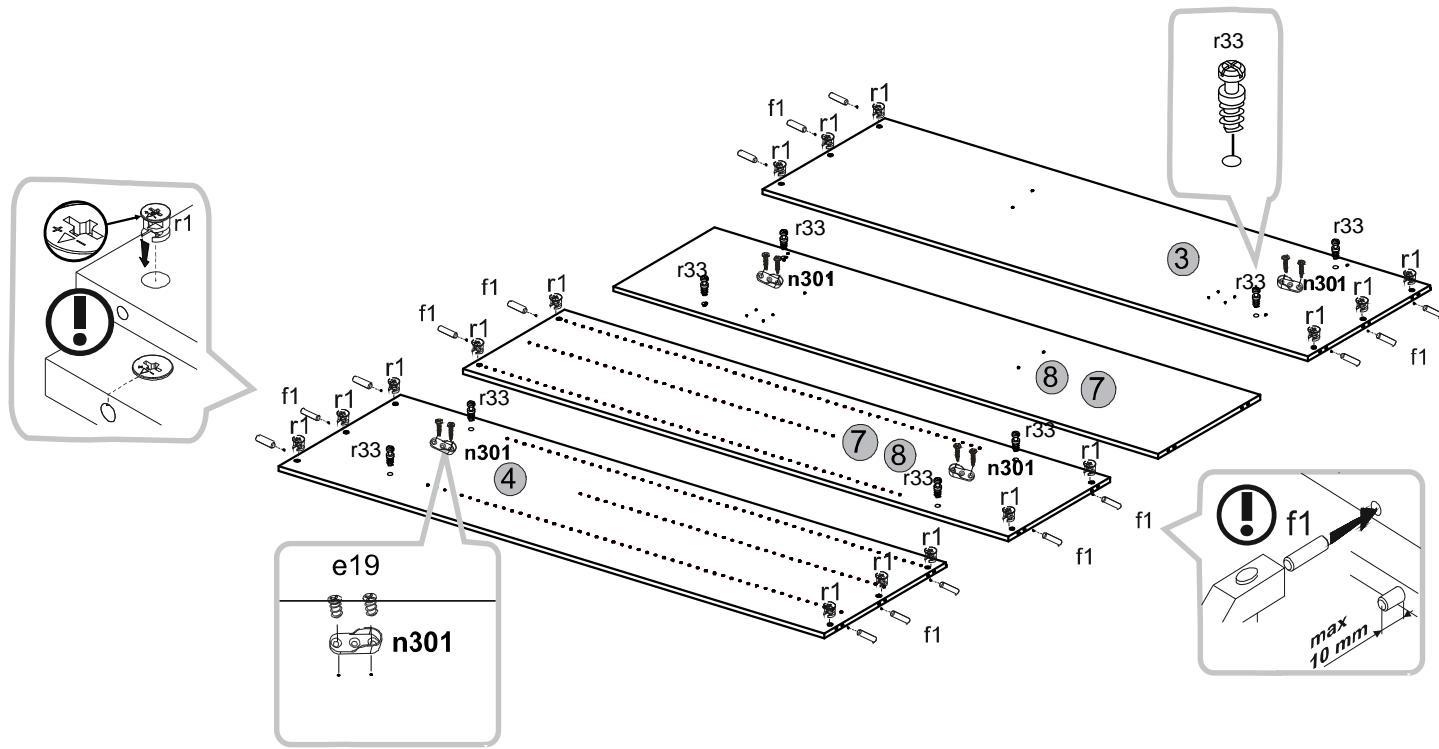

Instalation manual

Wardrobe: 210x200

Element symbol	Dimensions			pcs	Code	Package
1	2086	824	3	1	SZAFKA210x200.001	1/4
2	2086	581	3	2	SZAFKA210x200.002	1/4
3	2068	640	16	1	SZAFKA210x200.003	1/4
4	2068	640	16	1	SZAFKA210x200.004	1/4
5	2002	640	16	1	SZAFKA210x200.005	3/4
6	2002	640	16	1	SZAFKA210x200.006	3/4
7	2068	531	16	1	SZAFKA210x200.007	2/4
8	2068	531	16	1	SZAFKA210x200.008	2/4
9	808	531	16	1	SZAFKA210x200.009	4/4
10	564	531	16	2	SZAFKA210x200.010	4/4
11	556			2		
12	800			1		

1

2

3**5****4****6**

11

Element symbol	Dimensions			pcs	Code	Package
13	999	675	16	4		p.
14	999	675	16	2		p.
15	2025			4		

12