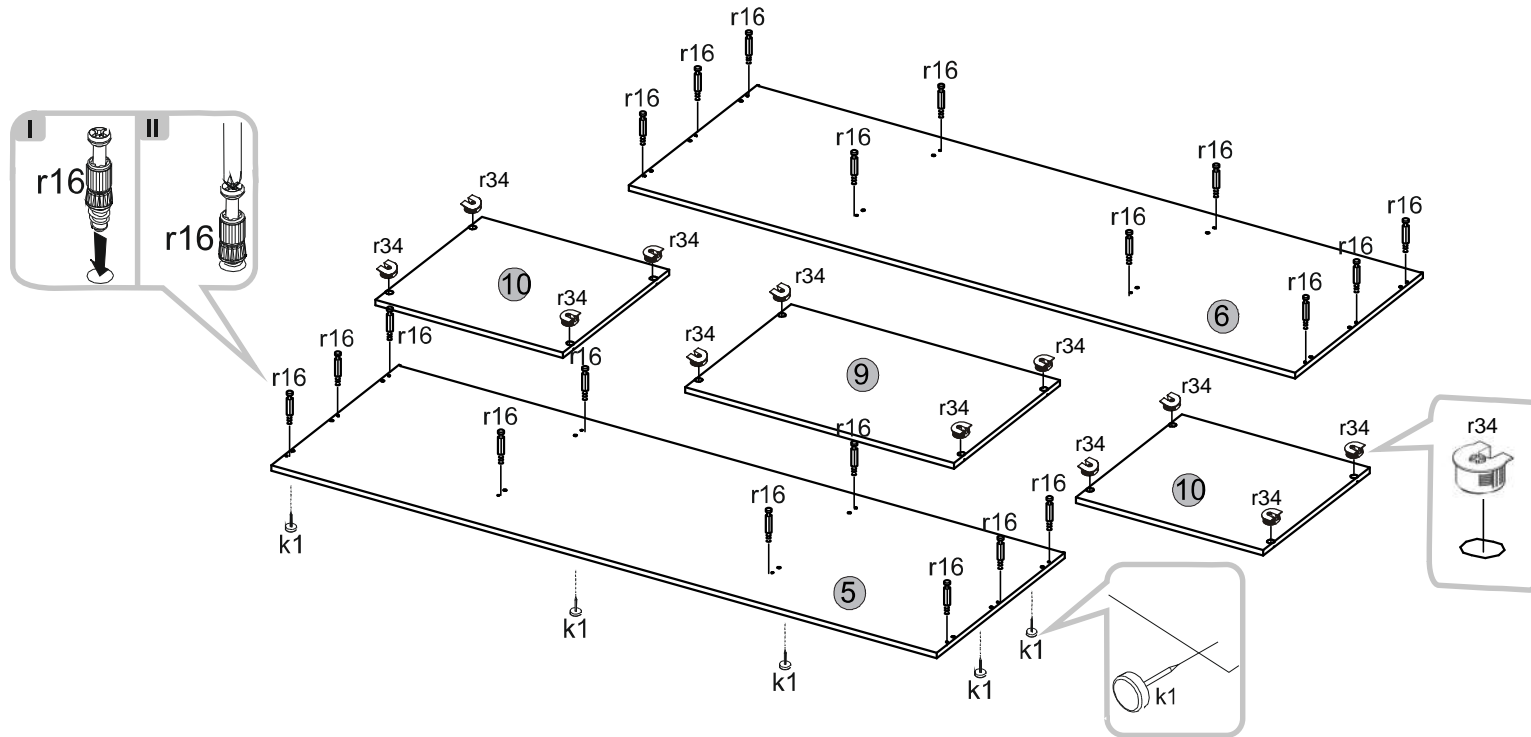

Instalation manual

Wardrobe: 210x200

Element symbol	Dimensions			pcs	Code	Package
1	2086	824	3	1	SZAFKA210x200.001	1/4
2	2086	581	3	2	SZAFKA210x200.002	1/4
3	2068	640	16	1	SZAFKA210x200.003	1/4
4	2068	640	16	1	SZAFKA210x200.004	1/4
5	2002	640	16	1	SZAFKA210x200.005	3/4
6	2002	640	16	1	SZAFKA210x200.006	3/4
7	2068	531	16	1	SZAFKA210x200.007	2/4
8	2068	531	16	1	SZAFKA210x200.008	2/4
9	808	531	16	1	SZAFKA210x200.009	4/4
10	564	531	16	2	SZAFKA210x200.010	4/4
11	556			2		
12	800			1		

1

2

3**5****4****6**

11

Element symbol	Dimensions			pcs	Code	Package
13	999	675	16	4		p.
14	999	675	16	2		p.
15	2025			4		

12