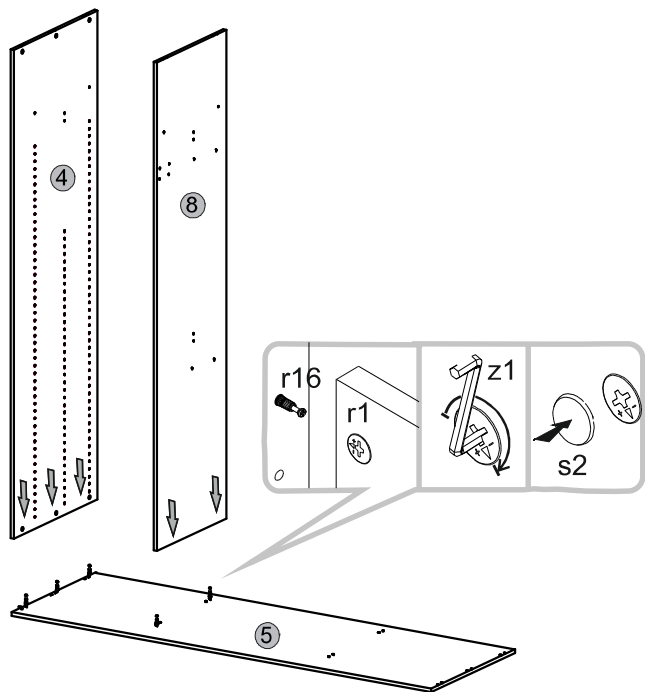

Instalation manual

Wardrobe: 210x200

Element symbol	Dimensions			pcs	Code	Package
1	2086	824	3	1	SZAFKA210x200.001	1/4
2	2086	581	3	2	SZAFKA210x200.002	1/4
3	2068	640	16	1	SZAFKA210x200.003	1/4
4	2068	640	16	1	SZAFKA210x200.004	1/4
5	2002	640	16	1	SZAFKA210x200.005	3/4
6	2002	640	16	1	SZAFKA210x200.006	3/4
7	2068	531	16	1	SZAFKA210x200.007	2/4
8	2068	531	16	1	SZAFKA210x200.008	2/4
9	808	531	16	1	SZAFKA210x200.009	4/4
10	564	531	16	2	SZAFKA210x200.010	4/4
11	556			2		
12	800			1		

1

2

3**5****4****6**

11

Element symbol	Dimensions			pcs	Code	Package
13	999	675	16	4		p.
14	999	675	16	2		p.
15	2025			4		

12