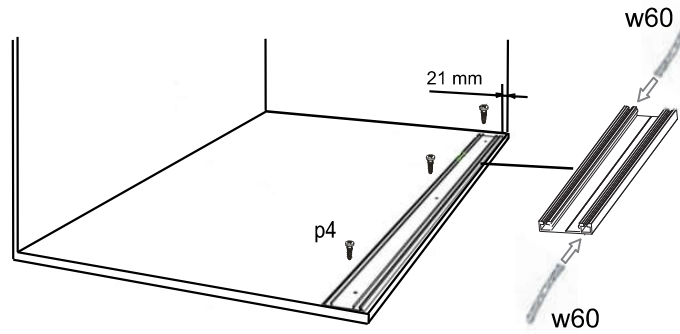

Instalation manual

Wardrobe: 210x200

Element symbol	Dimensions			pcs	Code	Package
1	2086	824	3	1	SZAFKA210x200.001	1/4
2	2086	581	3	2	SZAFKA210x200.002	1/4
3	2068	640	16	1	SZAFKA210x200.003	1/4
4	2068	640	16	1	SZAFKA210x200.004	1/4
5	2002	640	16	1	SZAFKA210x200.005	3/4
6	2002	640	16	1	SZAFKA210x200.006	3/4
7	2068	531	16	1	SZAFKA210x200.007	2/4
8	2068	531	16	1	SZAFKA210x200.008	2/4
9	808	531	16	1	SZAFKA210x200.009	4/4
10	564	531	16	2	SZAFKA210x200.010	4/4
11	556			2		
12	800			1		

1

2

3**5****4****6**

11

Element symbol	Dimensions			pcs	Code	Package
13	999	675	16	4		p.
14	999	675	16	2		p.
15	2025			4		

12