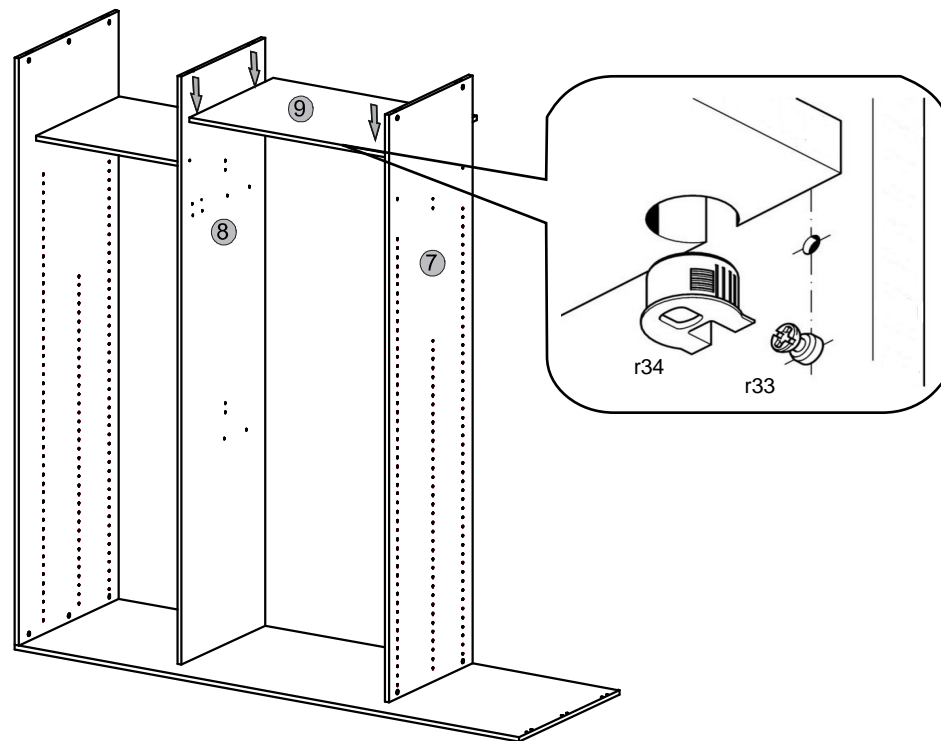

Instalation manual

Wardrobe: 210x200

Element symbol	Dimensions			pcs	Code	Package
1	2086	824	3	1	SZAFKA210x200.001	1/4
2	2086	581	3	2	SZAFKA210x200.002	1/4
3	2068	640	16	1	SZAFKA210x200.003	1/4
4	2068	640	16	1	SZAFKA210x200.004	1/4
5	2002	640	16	1	SZAFKA210x200.005	3/4
6	2002	640	16	1	SZAFKA210x200.006	3/4
7	2068	531	16	1	SZAFKA210x200.007	2/4
8	2068	531	16	1	SZAFKA210x200.008	2/4
9	808	531	16	1	SZAFKA210x200.009	4/4
10	564	531	16	2	SZAFKA210x200.010	4/4
11	556			2		
12	800			1		

1

2

3**5****4****6**

11

Element symbol	Dimensions			pcs	Code	Package
13	999	675	16	4		p.
14	999	675	16	2		p.
15	2025			4		

12