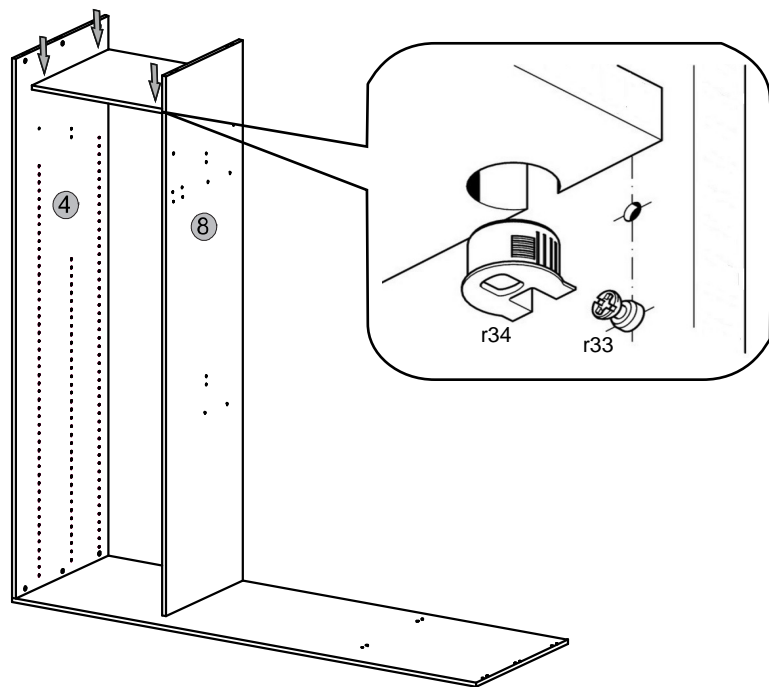

Instalation manual

Wardrobe: 210x200

Element symbol	Dimensions			pcs	Code	Package
1	2086	824	3	1	SZAFKA210x200.001	1/4
2	2086	581	3	2	SZAFKA210x200.002	1/4
3	2068	640	16	1	SZAFKA210x200.003	1/4
4	2068	640	16	1	SZAFKA210x200.004	1/4
5	2002	640	16	1	SZAFKA210x200.005	3/4
6	2002	640	16	1	SZAFKA210x200.006	3/4
7	2068	531	16	1	SZAFKA210x200.007	2/4
8	2068	531	16	1	SZAFKA210x200.008	2/4
9	808	531	16	1	SZAFKA210x200.009	4/4
10	564	531	16	2	SZAFKA210x200.010	4/4
11	556			2		
12	800			1		

1

2

3**5****4****6**

11

Element symbol	Dimensions			pcs	Code	Package
13	999	675	16	4		p.
14	999	675	16	2		p.
15	2025			4		

12