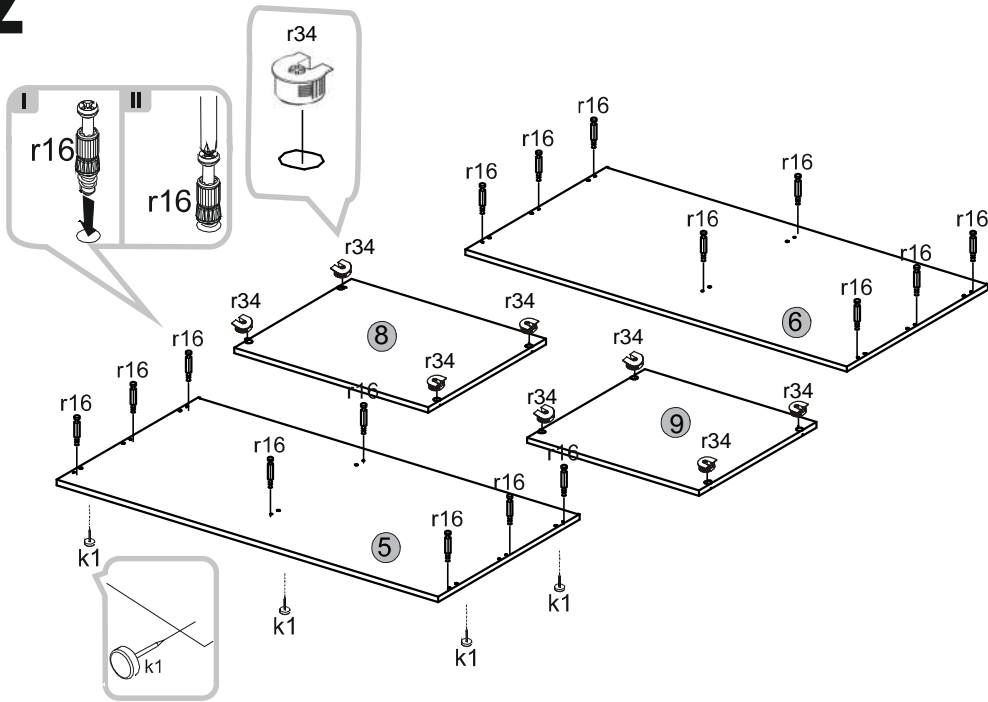

Instalation manual

Wardrobe: 210x125

Element symbol	Dimensions		pcs	Code	Package	
1	2086	655	3	1	SZAFA210x125.001	1/2
2	2086	581	3	1	SZAFA210x125.002	1/2
3	2068	640	16	1	SZAFA210x125.003	1/2
4	2068	640	16	1	SZAFA210x125.004	1/2
5	1252	640	16	1	SZAFA210x125.005	2/2
6	1252	640	16	1	SZAFA210x125.006	2/2
7	2068	531	16	1	SZAFA210x125.008	1/2
8	638	531	16	1	SZAFA210x125.009	2/2
9	564	531	16	1	SZAFA210x125.010	2/2
10	556			1		
11	630			1		

- | | | | | | | | | | | | | | |
|----|--|--------|---------|----|--|-----|--|-----|--|-----|--|-----|--|
| 1x | | 556 mm | | | | | | | | | | | |
| 1x | | 630 mm | | | | | | | | | | | |
| 1x | | | | | | | | | | | | | |
| 4x | | n111 | 1217 mm | 1x | | 2x | | 4x | | 12x | | 9x | |
| 8x | | 48x | | 8x | | 8x | | 16x | | 1x | | 32x | |
| 4x | | 4x | | 8x | | 12x | | 16x | | 16x | | 16x | |

1**3****2****4**

5**7****6****8**

9

Element symbol	Dimensions			pcs	Code	Package
12	624	675	16	4		p.
13	624	675	16	2		p.
14	2025			4		

10