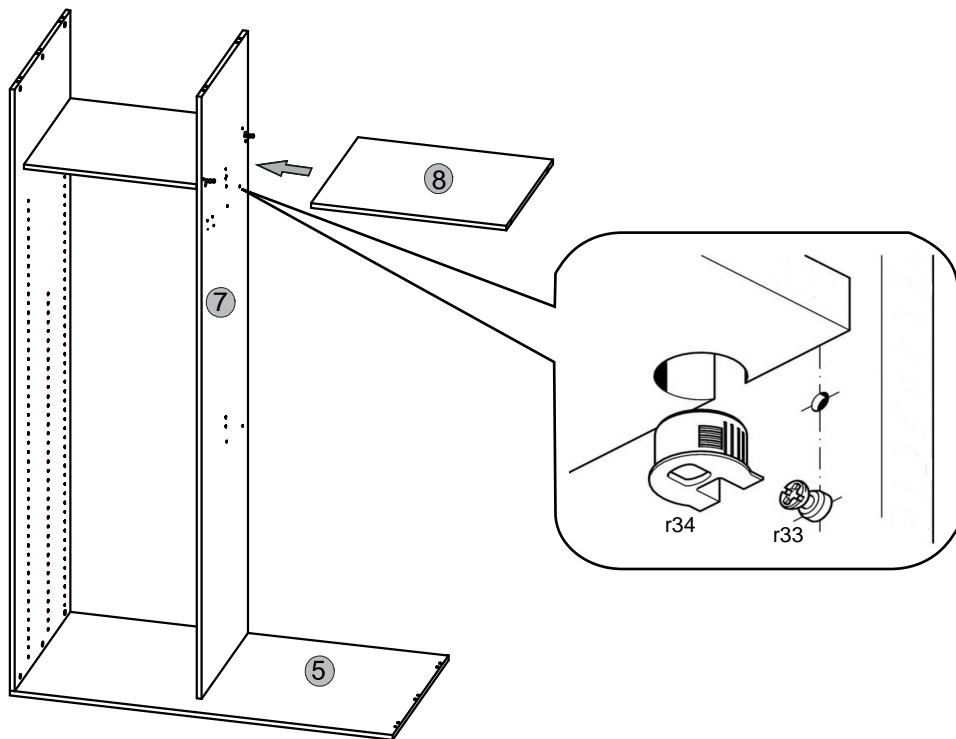

Instalation manual

Wardrobe: 210x125

Element symbol	Dimensions		pcs	Code	Package	
1	2086	655	3	1	SZAFA210x125.001	1/2
2	2086	581	3	1	SZAFA210x125.002	1/2
3	2068	640	16	1	SZAFA210x125.003	1/2
4	2068	640	16	1	SZAFA210x125.004	1/2
5	1252	640	16	1	SZAFA210x125.005	2/2
6	1252	640	16	1	SZAFA210x125.006	2/2
7	2068	531	16	1	SZAFA210x125.008	1/2
8	638	531	16	1	SZAFA210x125.009	2/2
9	564	531	16	1	SZAFA210x125.010	2/2
10	556			1		
11	630			1		

- | | | | | | | | | | | | | | |
|----|--|--------|---------|----|--|-----|--|-----|--|-----|--|-----|--|
| 1x | | 556 mm | | | | | | | | | | | |
| 1x | | 630 mm | | | | | | | | | | | |
| 1x | | | | | | | | | | | | | |
| 4x | | n111 | 1217 mm | 1x | | 2x | | 4x | | 12x | | 9x | |
| 8x | | 48x | | 8x | | 8x | | 16x | | 1x | | 32x | |
| 4x | | 4x | | 8x | | 12x | | 16x | | 16x | | 16x | |

1**3****2****4**

5**7****6****8**

9

Element symbol	Dimensions			pcs	Code	Package
12	624	675	16	4		p.
13	624	675	16	2		p.
14	2025			4		

10