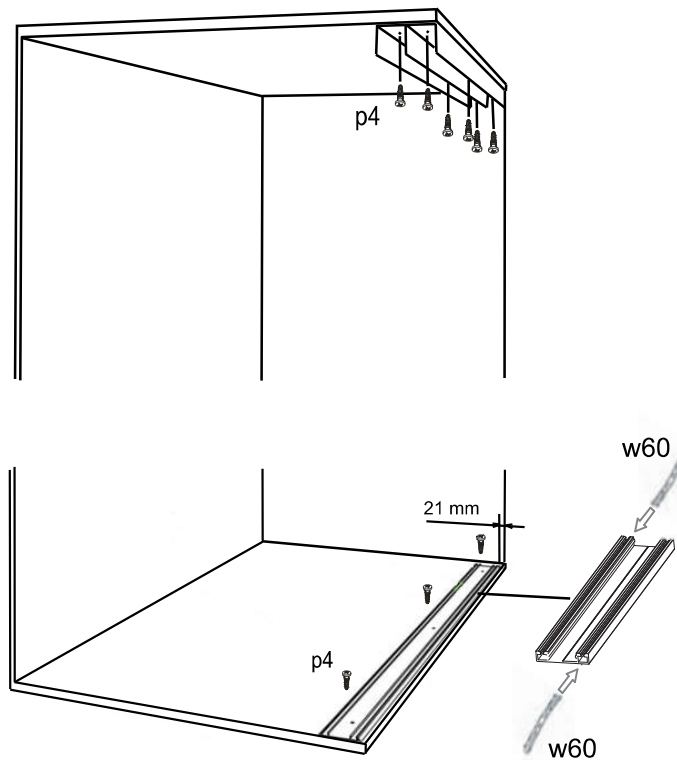

Instalation manual

Wardrobe: 210x125

Element symbol	Dimensions		pcs	Code	Package	
1	2086	655	3	1	SZAFA210x125.001	1/2
2	2086	581	3	1	SZAFA210x125.002	1/2
3	2068	640	16	1	SZAFA210x125.003	1/2
4	2068	640	16	1	SZAFA210x125.004	1/2
5	1252	640	16	1	SZAFA210x125.005	2/2
6	1252	640	16	1	SZAFA210x125.006	2/2
7	2068	531	16	1	SZAFA210x125.008	1/2
8	638	531	16	1	SZAFA210x125.009	2/2
9	564	531	16	1	SZAFA210x125.010	2/2
10	556			1		
11	630			1		

- | | | | | | | | | | | | | | |
|----|--|--------|---------|----|--|-----|--|-----|--|-----|--|-----|--|
| 1x | | 556 mm | | | | | | | | | | | |
| 1x | | 630 mm | | | | | | | | | | | |
| 1x | | | | | | | | | | | | | |
| 4x | | n111 | 1217 mm | 1x | | 2x | | 4x | | 12x | | 9x | |
| 8x | | 48x | | 8x | | 8x | | 16x | | 1x | | 32x | |
| 4x | | 4x | | 8x | | 12x | | 16x | | 16x | | 16x | |

1**3****2****4**

5**7****6****8**

9

Element symbol	Dimensions			pcs	Code	Package
12	624	675	16	4		p.
13	624	675	16	2		p.
14	2025			4		

10