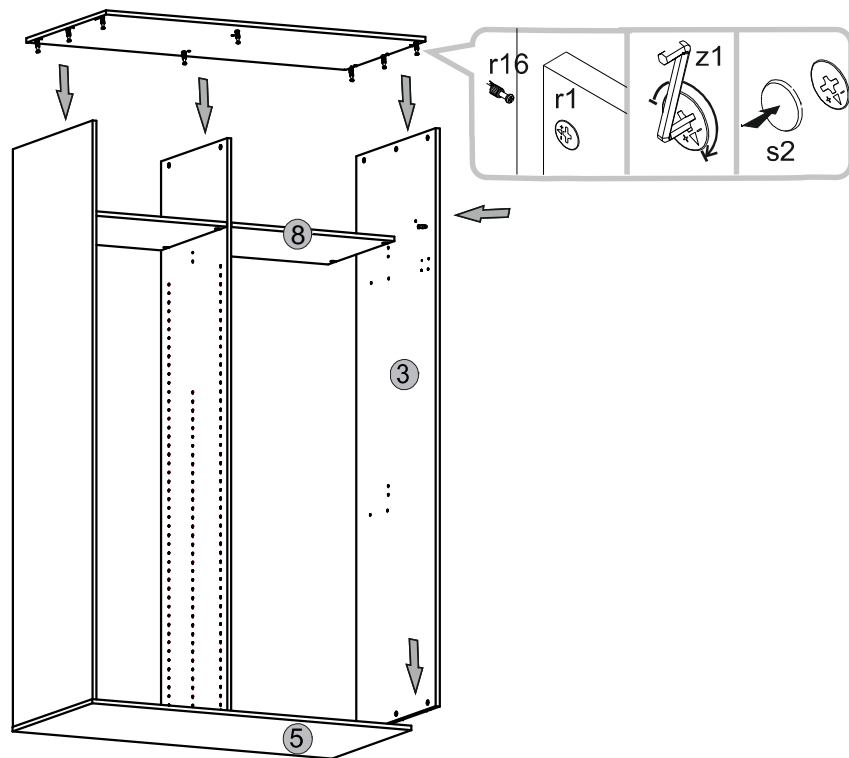

Instalation manual

Wardrobe: 210x125

Element symbol	Dimensions		pcs	Code	Package	
1	2086	655	3	1	SZAFA210x125.001	1/2
2	2086	581	3	1	SZAFA210x125.002	1/2
3	2068	640	16	1	SZAFA210x125.003	1/2
4	2068	640	16	1	SZAFA210x125.004	1/2
5	1252	640	16	1	SZAFA210x125.005	2/2
6	1252	640	16	1	SZAFA210x125.006	2/2
7	2068	531	16	1	SZAFA210x125.008	1/2
8	638	531	16	1	SZAFA210x125.009	2/2
9	564	531	16	1	SZAFA210x125.010	2/2
10	556			1		
11	630			1		

- | | | | | | | | | | | | | | |
|----|--|--------|---------|----|--|-----|--|-----|--|-----|--|-----|--|
| 1x | | 556 mm | | | | | | | | | | | |
| 1x | | 630 mm | | | | | | | | | | | |
| 1x | | | | | | | | | | | | | |
| 4x | | n111 | 1217 mm | 1x | | 2x | | 4x | | 12x | | 9x | |
| 8x | | 48x | | 8x | | 8x | | 16x | | 1x | | 32x | |
| 4x | | 4x | | 8x | | 12x | | 16x | | 16x | | 16x | |

1**3****2****4**

5**7****6****8**

9

Element symbol	Dimensions			pcs	Code	Package
12	624	675	16	4		p.
13	624	675	16	2		p.
14	2025			4		

10