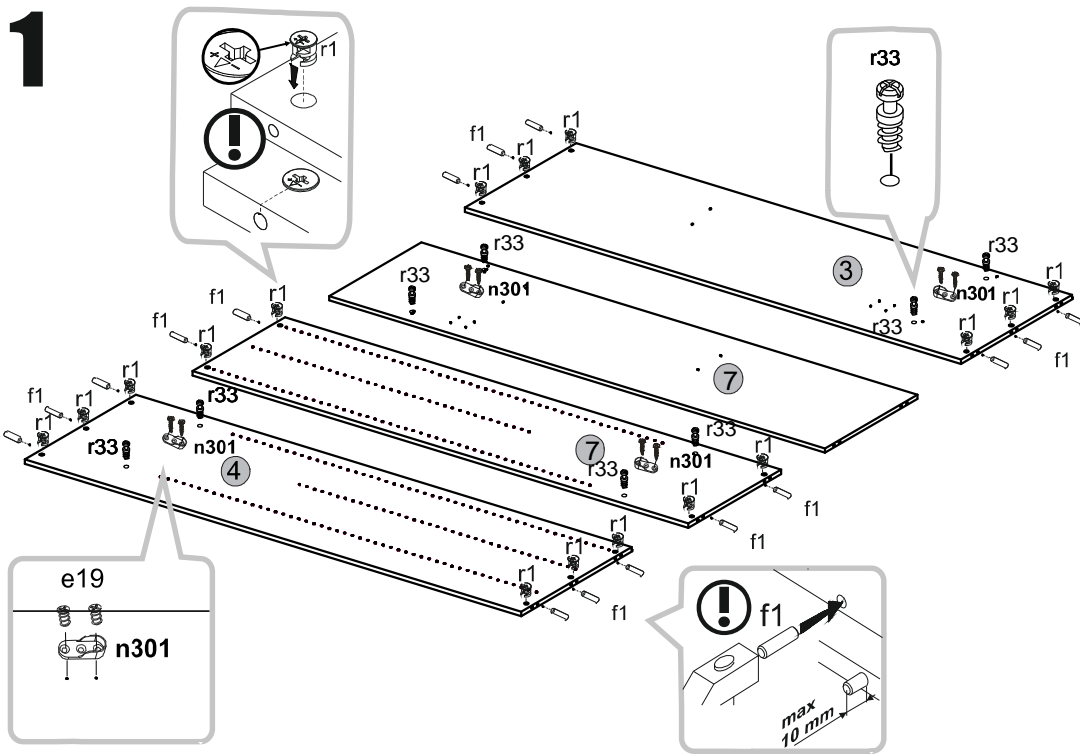

Instalation manual

Wardrobe: 210x125

Element symbol	Dimensions		pcs	Code	Package	
1	2086	655	3	1	SZAFA210x125.001	1/2
2	2086	581	3	1	SZAFA210x125.002	1/2
3	2068	640	16	1	SZAFA210x125.003	1/2
4	2068	640	16	1	SZAFA210x125.004	1/2
5	1252	640	16	1	SZAFA210x125.005	2/2
6	1252	640	16	1	SZAFA210x125.006	2/2
7	2068	531	16	1	SZAFA210x125.008	1/2
8	638	531	16	1	SZAFA210x125.009	2/2
9	564	531	16	1	SZAFA210x125.010	2/2
10	556			1		
11	630			1		

- | | | | | | | | | | | | | | |
|----|--|--------|---------|----|--|-----|--|-----|--|-----|--|-----|--|
| 1x | | 556 mm | | | | | | | | | | | |
| 1x | | 630 mm | | | | | | | | | | | |
| 1x | | | | | | | | | | | | | |
| 4x | | n111 | 1217 mm | 1x | | 2x | | 4x | | 12x | | 9x | |
| 8x | | 48x | | 8x | | 8x | | 16x | | 1x | | 32x | |
| 4x | | 4x | | 8x | | 12x | | 16x | | 16x | | 16x | |

1**3****2****4**

5**7****6****8**

9

Element symbol	Dimensions			pcs	Code	Package
12	624	675	16	4		p.
13	624	675	16	2		p.
14	2025			4		

10