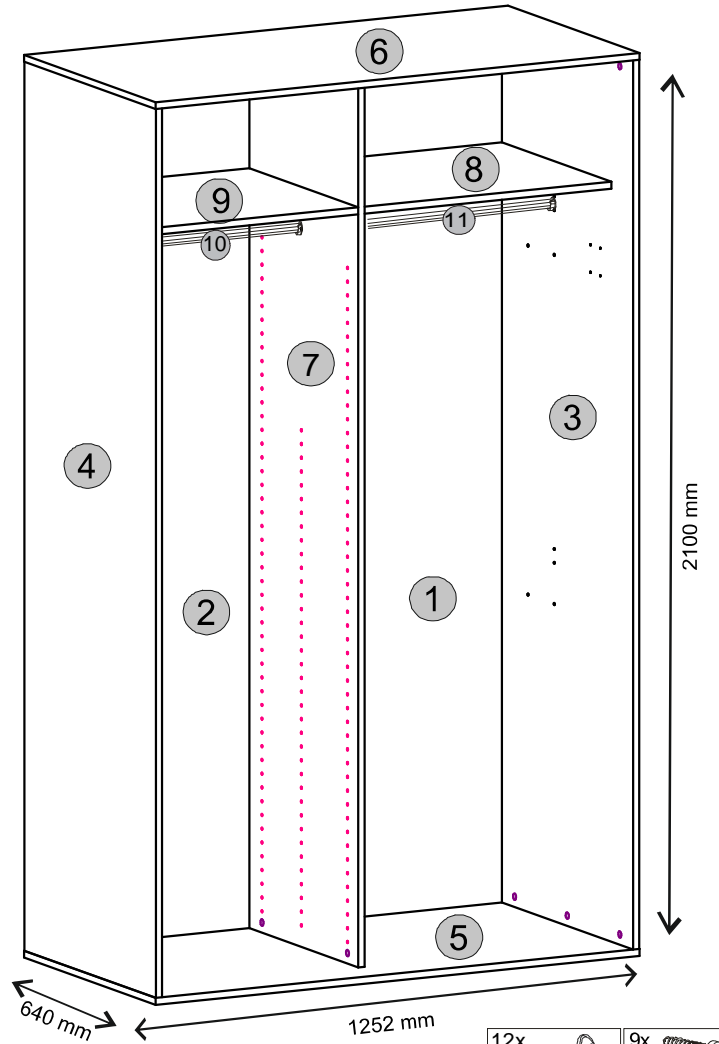

Instalation manual

Wardrobe: 210x125

Element symbol	Dimensions		pcs	Code	Package	
1	2086	655	3	1	SZAFA210x125.001	1/2
2	2086	581	3	1	SZAFA210x125.002	1/2
3	2068	640	16	1	SZAFA210x125.003	1/2
4	2068	640	16	1	SZAFA210x125.004	1/2
5	1252	640	16	1	SZAFA210x125.005	2/2
6	1252	640	16	1	SZAFA210x125.006	2/2
7	2068	531	16	1	SZAFA210x125.008	1/2
8	638	531	16	1	SZAFA210x125.009	2/2
9	564	531	16	1	SZAFA210x125.010	2/2
10	556			1		
11	630			1		

- | | | | | | | | | | | | | | |
|----|--|--------|---------|----|--|-----|--|-----|--|-----|--|-----|--|
| 1x | | 556 mm | | | | | | | | | | | |
| 1x | | 630 mm | | | | | | | | | | | |
| 1x | | | | | | | | | | | | | |
| 4x | | n111 | 1217 mm | 1x | | 2x | | 4x | | 12x | | 9x | |
| 8x | | 48x | | 8x | | 8x | | 16x | | 1x | | 32x | |
| 4x | | 4x | | 8x | | 12x | | 16x | | 16x | | 16x | |

1**3****2****4**

5**7****6****8**

9

Element symbol	Dimensions			pcs	Code	Package
12	624	675	16	4		p.
13	624	675	16	2		p.
14	2025			4		

10