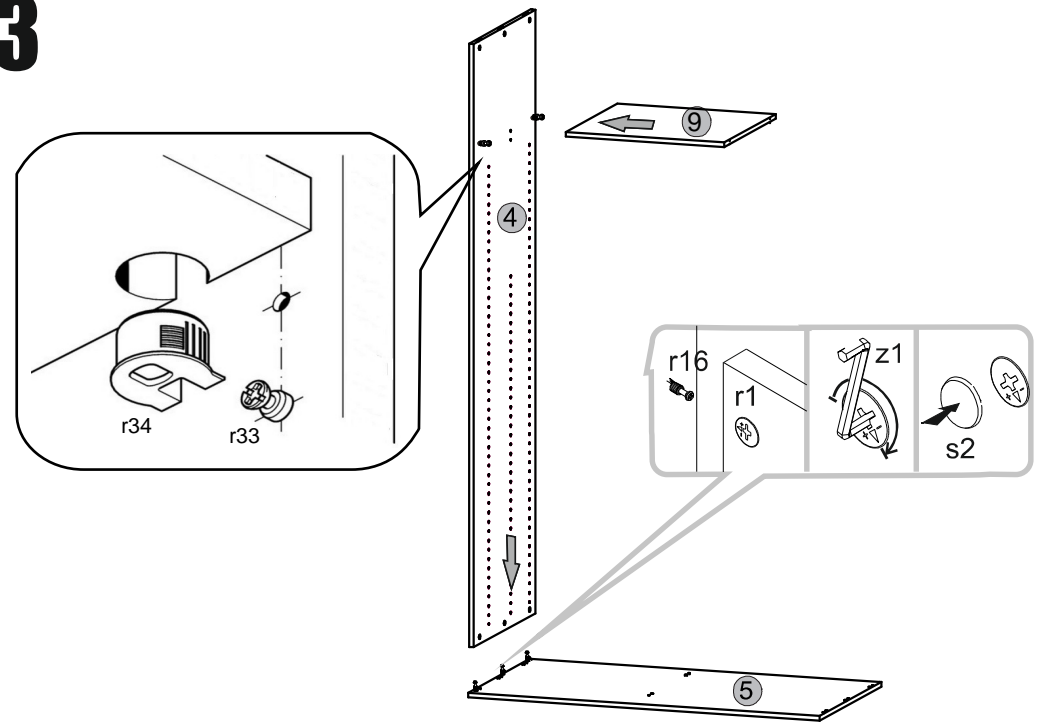

Instalation manual

Wardrobe: 210x125

Element symbol	Dimensions		pcs	Code	Package	
1	2086	655	3	1	SZAFA210x125.001	1/2
2	2086	581	3	1	SZAFA210x125.002	1/2
3	2068	640	16	1	SZAFA210x125.003	1/2
4	2068	640	16	1	SZAFA210x125.004	1/2
5	1252	640	16	1	SZAFA210x125.005	2/2
6	1252	640	16	1	SZAFA210x125.006	2/2
7	2068	531	16	1	SZAFA210x125.008	1/2
8	638	531	16	1	SZAFA210x125.009	2/2
9	564	531	16	1	SZAFA210x125.010	2/2
10	556			1		
11	630			1		

- | | | | | | | | | | | | | | |
|----|--|--------|---------|----|--|-----|--|-----|--|-----|--|-----|--|
| 1x | | 556 mm | | | | | | | | | | | |
| 1x | | 630 mm | | | | | | | | | | | |
| 1x | | | | | | | | | | | | | |
| 4x | | n111 | 1217 mm | 1x | | 2x | | 4x | | 12x | | 9x | |
| 8x | | 48x | | 8x | | 8x | | 16x | | 1x | | 32x | |
| 4x | | 4x | | 8x | | 12x | | 16x | | 16x | | 16x | |

1**3****2****4**

5**7****6****8**

9

Element symbol	Dimensions			pcs	Code	Package
12	624	675	16	4		p.
13	624	675	16	2		p.
14	2025			4		

10