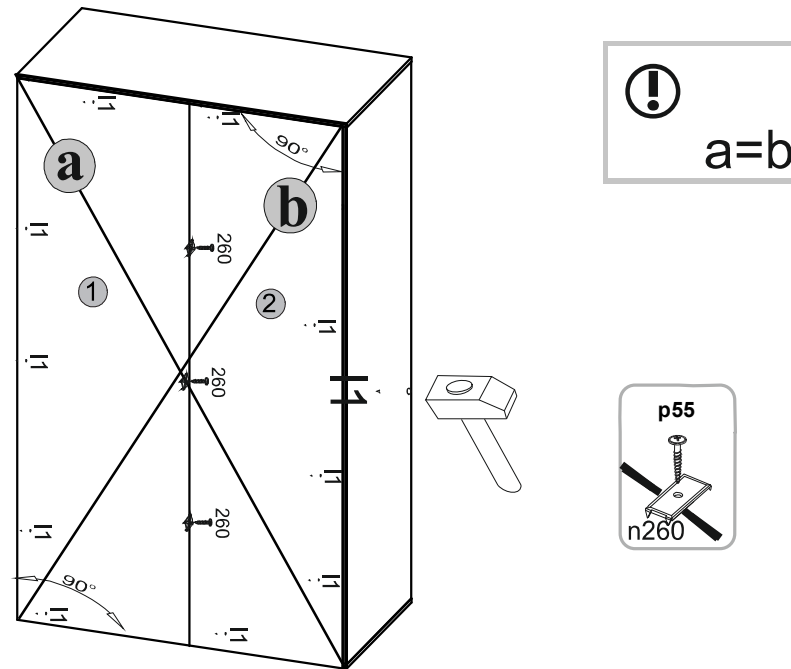

Instalation manual

Wardrobe: 210x125

Element symbol	Dimensions		pcs	Code	Package	
1	2086	655	3	1	SZAFA210x125.001	1/2
2	2086	581	3	1	SZAFA210x125.002	1/2
3	2068	640	16	1	SZAFA210x125.003	1/2
4	2068	640	16	1	SZAFA210x125.004	1/2
5	1252	640	16	1	SZAFA210x125.005	2/2
6	1252	640	16	1	SZAFA210x125.006	2/2
7	2068	531	16	1	SZAFA210x125.008	1/2
8	638	531	16	1	SZAFA210x125.009	2/2
9	564	531	16	1	SZAFA210x125.010	2/2
10	556			1		
11	630			1		

- | | | | | | | | | | | | | | |
|----|--|--------|---------|----|--|-----|--|-----|--|-----|--|-----|--|
| 1x | | 556 mm | | | | | | | | | | | |
| 1x | | 630 mm | | | | | | | | | | | |
| 1x | | | | | | | | | | | | | |
| 4x | | n111 | 1217 mm | 1x | | 2x | | 4x | | 12x | | 9x | |
| 8x | | 48x | | 8x | | 8x | | 16x | | 1x | | 32x | |
| 4x | | 4x | | 8x | | 12x | | 16x | | 16x | | 16x | |

1**3****2****4**

5**7****6****8**

9

Element symbol	Dimensions			pcs	Code	Package
12	624	675	16	4		p.
13	624	675	16	2		p.
14	2025			4		

10