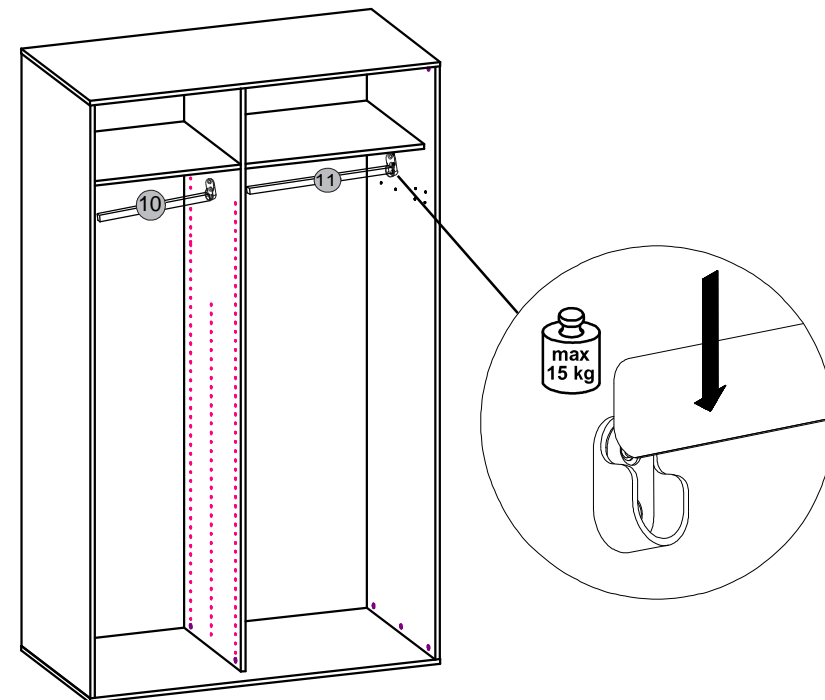

Instalation manual

Wardrobe: 210x125

Element symbol	Dimensions		pcs	Code	Package	
1	2086	655	3	1	SZAFA210x125.001	1/2
2	2086	581	3	1	SZAFA210x125.002	1/2
3	2068	640	16	1	SZAFA210x125.003	1/2
4	2068	640	16	1	SZAFA210x125.004	1/2
5	1252	640	16	1	SZAFA210x125.005	2/2
6	1252	640	16	1	SZAFA210x125.006	2/2
7	2068	531	16	1	SZAFA210x125.008	1/2
8	638	531	16	1	SZAFA210x125.009	2/2
9	564	531	16	1	SZAFA210x125.010	2/2
10	556			1		
11	630			1		

- | | | | | | | | | | | | | | |
|----|--|--------|---------|----|--|-----|--|-----|--|-----|--|-----|--|
| 1x | | 556 mm | | | | | | | | | | | |
| 1x | | 630 mm | | | | | | | | | | | |
| 1x | | | | | | | | | | | | | |
| 4x | | n111 | 1217 mm | 1x | | 2x | | 4x | | 12x | | 9x | |
| 8x | | 48x | | 8x | | 8x | | 16x | | 1x | | 32x | |
| 4x | | 4x | | 8x | | 12x | | 16x | | 16x | | 16x | |

1**3****2****4**

5**7****6****8**

9

Element symbol	Dimensions			pcs	Code	Package
12	624	675	16	4		p.
13	624	675	16	2		p.
14	2025			4		

10