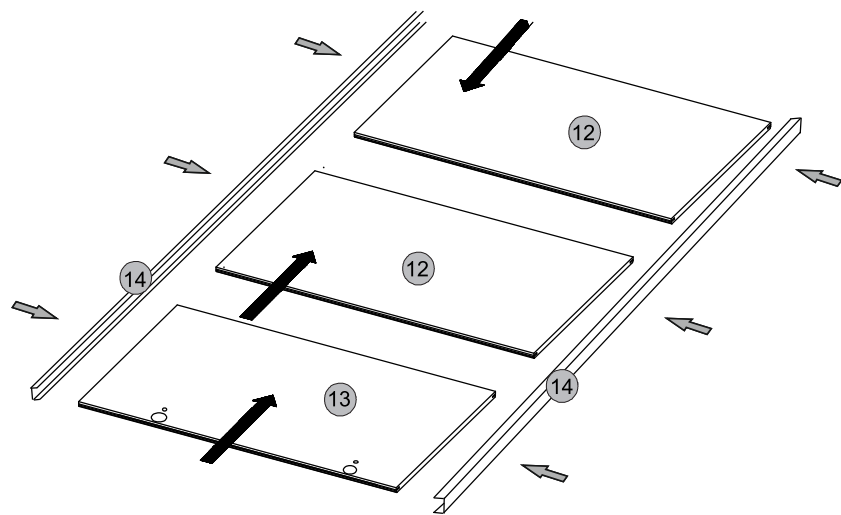

Instalation manual

Wardrobe: 210x125

Element symbol	Dimensions		pcs	Code	Package	
1	2086	655	3	1	SZAFA210x125.001	1/2
2	2086	581	3	1	SZAFA210x125.002	1/2
3	2068	640	16	1	SZAFA210x125.003	1/2
4	2068	640	16	1	SZAFA210x125.004	1/2
5	1252	640	16	1	SZAFA210x125.005	2/2
6	1252	640	16	1	SZAFA210x125.006	2/2
7	2068	531	16	1	SZAFA210x125.008	1/2
8	638	531	16	1	SZAFA210x125.009	2/2
9	564	531	16	1	SZAFA210x125.010	2/2
10	556			1		
11	630			1		

- | | | | | | | | | | | | | | |
|----|--|--------|---------|----|--|-----|--|-----|--|-----|--|-----|--|
| 1x | | 556 mm | | | | | | | | | | | |
| 1x | | 630 mm | | | | | | | | | | | |
| 1x | | | | | | | | | | | | | |
| 4x | | n111 | 1217 mm | 1x | | 2x | | 4x | | 12x | | 9x | |
| 8x | | 48x | | 8x | | 8x | | 16x | | 1x | | 32x | |
| 4x | | 4x | | 8x | | 12x | | 16x | | 16x | | 16x | |

1**3****2****4**

5**7****6****8**

9

Element symbol	Dimensions			pcs	Code	Package
12	624	675	16	4		p.
13	624	675	16	2		p.
14	2025			4		

10