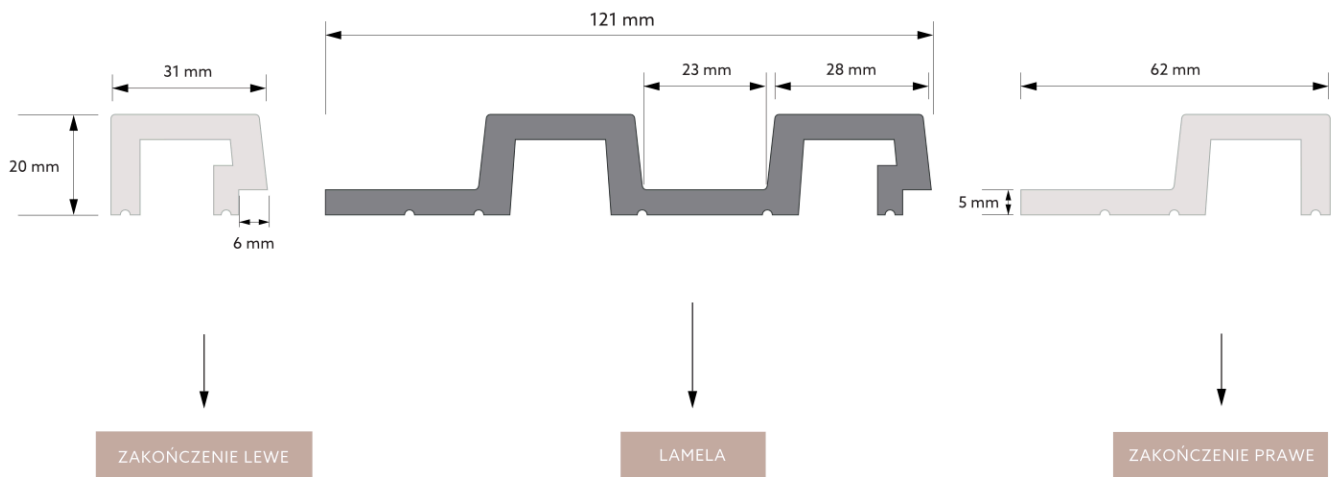

↓  
ZAKOŃCZENIE LEWE

↓  
LAMELA

↓  
ZAKOŃCZENIE PRAWO

Lamela Dąb Naturalny L0305 Largo to trójwymiarowa dekoracja ścienna o szerokim wzorze. Dzięki swojej przestrzennej formie poprawia akustykę w pomieszczeniu, wyciszając dźwięki. Cechuje się odpornością na wodę i promienie słoneczne.

Lamela ścienna L0305 w kolorze naturalnego drewna to doskonały dodatek, który podkreśli niepowtarzalny styl wnętrza. Lamelle zostały wykonane z wysokiej jakości wodoodpornego polimeru PolyForce. Dzięki temu doskonale sprawdzają się w pomieszczeniach o podwyższonym poziomie wilgotności jak przedsionki, łazienki czy piwnice. Lamelli to także wysoka odporność na promieniowanie UV.

Długotrwałe wystawienie na intensywne promienie słoneczne nie wpływa negatywnie na trwałość materiału – nie kruszy się z czasem użytkowania ani nie zmienia koloru. Lamelli posiadają zaawansowaną technologię ScratchShield®, która wzmacnia powierzchnię sprawiając, że jest odporna na uszkodzenia mechaniczne. Optymalna długość 270 cm umożliwia szybką i łatwą instalację w jednym fragmencie.

Długość: 270 cm

Szerokość: 11,5 cm

Głębokość: 2 cm

	<b>PolyForce®</b>	<b>ProFoam®</b>	<b>Flex</b>		<b>LED</b>	<i>SupremeSatin®</i>
270 x 11,5 x 2 cm	v	x	x	x	x	x