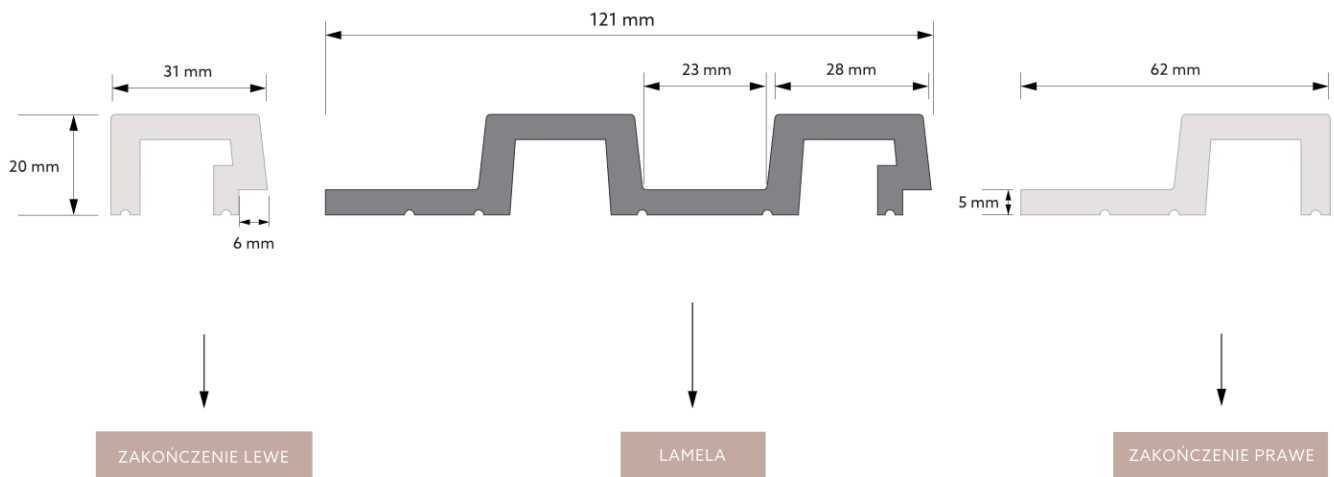

ZAKOŃCZENIE LEWE

LAMELA

ZAKOŃCZENIE PRAWO

Lamela Dąb Jasny L0302 Largo to dekoracyjny panel ścienny w kolorze neutralnego beżu. Wykonana z wysokiej jakości, odpornego materiału ProFoam. Przestrzenna forma sprawia, że panel doskonale redukuje natężenie dźwięków w pomieszczeniu i eliminuje pogłos.

Lamela ścienna L0302 to profil o jasnym, beżowym odcieniu. Wykonana z wykorzystaniem technologii tłoczonej laminacji doskonale naśladuje wygląd naturalnego drewna. Do produkcji wykorzystaliśmy wytrzymały na uszkodzenia materiał ProFoam, który wzbogaciliśmy o opatentowaną technologię ScratchShield®. Pozwoliło to dodatkowo wzmocnić materiał, czyniąc go twardszym i bardziej odpornym na zarysowania i odkształcenia od uderzeń. Panel ścienny to estetyczny element wnętrza, który pozytywnie wpływa na akustykę wnętrza. Pomieszczenie zostaje wyciszone, a echo zredukowane. Lamelle posiadają optymalną długość 270 cm, dzięki czemu mogą być instalowane w jednym fragmencie.

Łatwy, szybki i czysty montaż przy użyciu kleju **Mardom FixPro** lub **Mardom Max**.
Możliwość wykończenia lameli dedykowanymi zakończeniami - **lewym**, oraz **prawym**.

Produkt w całości wyprodukowany w Polsce.

Długość: 270 cm

Szerokość: 11,5 cm

Głębokość: 2 cm

	PolyForce[®]	ProFoam[®]	Flex		LED	<i>SupremeSatin[®]</i>
270 x 11,5 x 2 cm	v	x	x	x	x	x