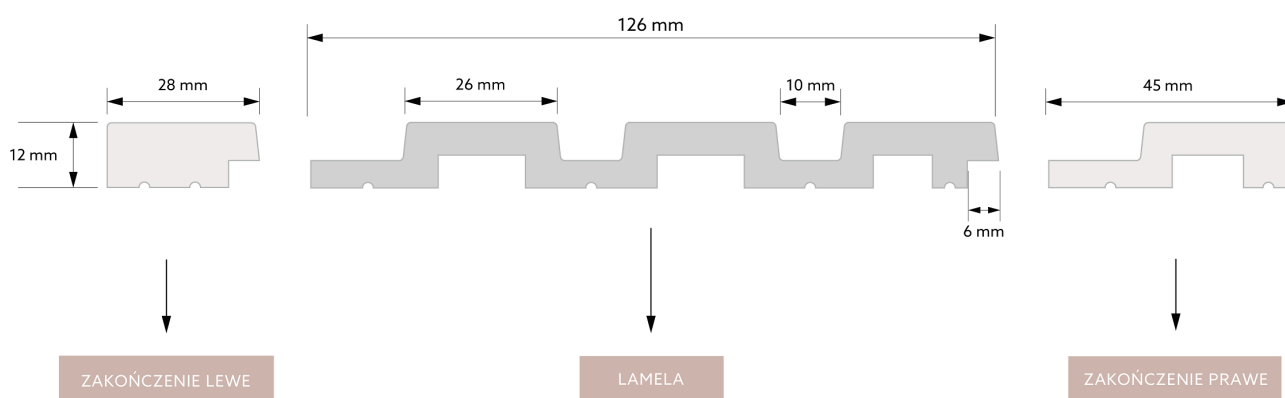

WYMIAR PO MONTAŻU

WYMIAR TECHNICZNY

Lamela ścienna L0204 w kolorze głębokiego brązu to panel o zwiększonych wymiarach, który doskonale sprawdzi się w każdym wnętrzu. Wysokiej jakości tworzywo ProFoam zapewnia odporność na działanie wilgoci oraz UV. Pomieszczenia o zwiększonej wilgotności jak łazienki, przedpokoje czy pralnie nie powodują puchnięcia materiału. Lamelli również sprawdzi się jako element ozdobny pokoju dziennego czy sypialni – promienie słoneczne nie wpływają negatywnie na trwałość materiału, a doskonałe właściwości akustyczne wyciszą pomieszczenie, eliminując echo i pogłos. Lamele zostały wzbogacone o

technologię ScratchShield®, która maksymalnie utwardza materiał, czyniąc go odpornym na uszkodzenia mechaniczne. Doskonała długość 20 cm pozwoli na łatwy montaż w jednym fragmencie.

Łatwy, szybki i czysty montaż przy użyciu kleju **Mardom FixPro** lub **Mardom Max**.

Możliwość wykończenia lameli dedykowanymi zakończeniami - **lewym**, oraz **prawym**.

Produkt w całości wyprodukowany w Polsce.

Długość: 270 cm

Szerokość: 12,1 cm

Głębokość: 1,2 cm

	PolyForce®	ProFoam®	Flex		LED	<i>SupremeSatin®</i>
270 x 12,1 x 1,2 cm	v	x	x	x	x	x