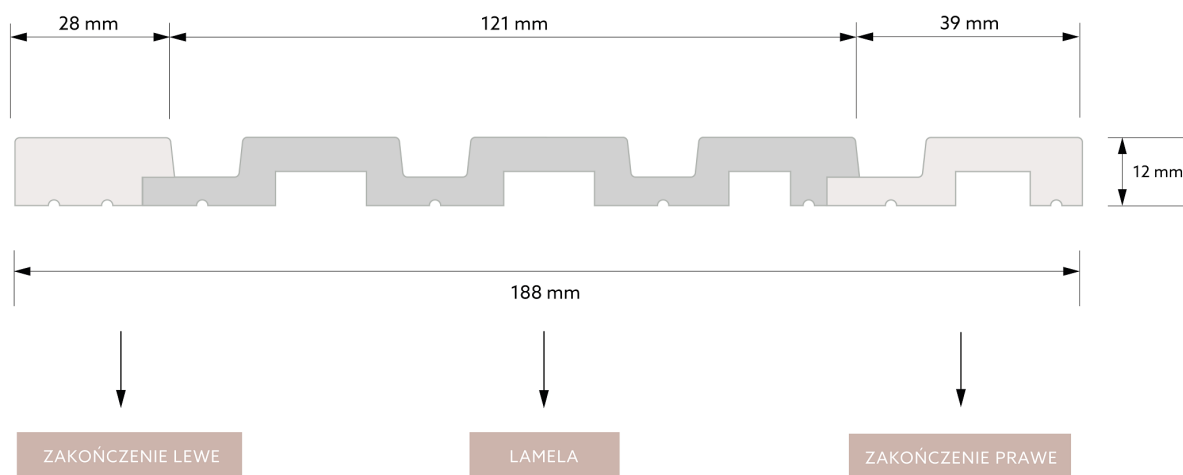

WYMIAR PO MONTAŻU

WYMIAR TECHNICZNY

Lamela ścienna L0204 w kolorze głębokiego brązu to panel o zwiększonych wymiarach, który doskonale sprawdzi się w każdym wnętrzu. Wysokiej jakości tworzywo ProFoam zapewnia odporność na działanie wilgoci oraz UV. Pomieszczenia o zwiększonej wilgotności jak łazienki, przedpokoje czy pralnie nie powodują puchnięcia materiału. Lamelli również sprawdzi się jako element ozdobny pokoju dziennego czy sypialni – promienie słoneczne nie wpływają negatywnie na trwałość materiału, a doskonałe właściwości akustyczne wyciszą pomieszczenie, eliminując echo i pogłos. Lamele zostały wzbogacone o

technologię ScratchShield®, która maksymalnie utwardza materiał, czyniąc go odpornym na uszkodzenia mechaniczne. Doskonała długość 20 cm pozwoli na łatwy montaż w jednym fragmencie.

Łatwy, szybki i czysty montaż przy użyciu kleju **Mardom FixPro** lub **Mardom Max**.

Możliwość wykończenia lameli dedykowanymi zakończeniami - **lewym**, oraz **prawym**.

Produkt w całości wyprodukowany w Polsce.

Długość: 270 cm

Szerokość: 12,1 cm

Głębokość: 1,2 cm

	PolyForce®	ProFoam®	Flex		LED	<i>SupremeSatin®</i>
270 x 12,1 x 1,2 cm	v	x	x	x	x	x