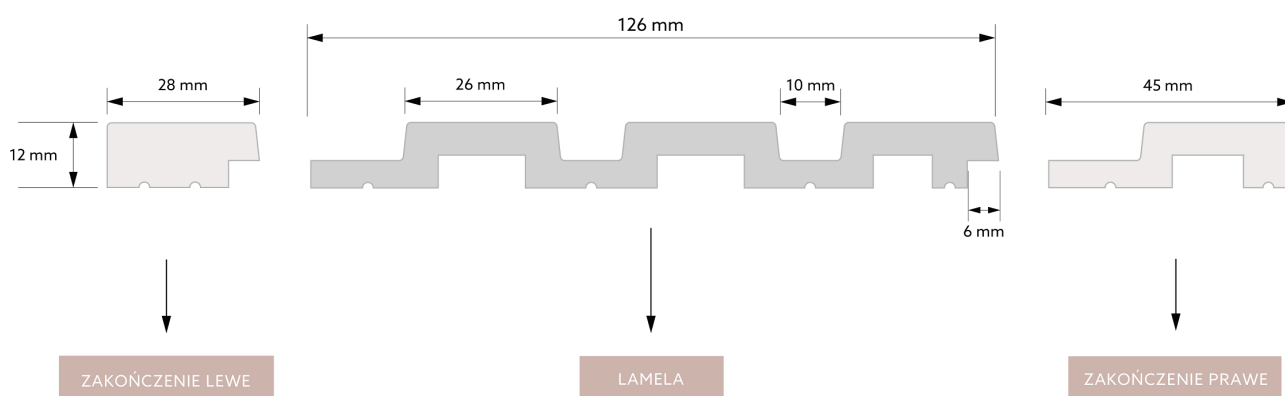

## WYMIAR PO MONTAŻU

## WYMIAR TECHNICZNY

Lamela ścienna L0203 w łagodnym odcieniu szarości to doskonały dodatek wnętrza, który doda pomieszczeniu elegancji i niespotykanej głębi. Została wykonana z zaawansowanego technologicznie polimeru PolyForce. Zapewnia wysoką odporność na działanie wody i intensywne promieniowanie UV. Może być montowana w wilgotnych i nasłonecznionych pomieszczeniach, bez ryzyka uszkodzenia czy deformacji materiału. Lamela ścienna skutecznie redukuje echo i pogłos, poprawiając akustykę wnętrza. Lamelli została wzbogacona o opatentowaną technologię ScratchShield®, dzięki której powierzchnia została

maksymalnie utwardzona. Optymalny wymiar lameli 270 cm pozwala na bezproblemowy i szybki montaż w jednym fragmencie.

Łatwy, szybki i czysty montaż przy użyciu kleju **Mardom FixPro** lub **Mardom Max**.

Możliwość wykończenia lameli dedykowanymi zakończeniami - **lewym**, oraz **prawym**.

Produkt w całości wyprodukowany w Polsce.

Długość: 270 cm

Szerokość: 12,1 cm

Głębokość: 1,2 cm

	<b>PolyForce<sup>®</sup></b>	<b>ProFoam<sup>®</sup></b>	<b>Flex</b>		<b>LED</b>	<b>SupremeSatin<sup>®</sup></b>
270 x 12,1 x 1,2 cm	v	x	x	x	x	x