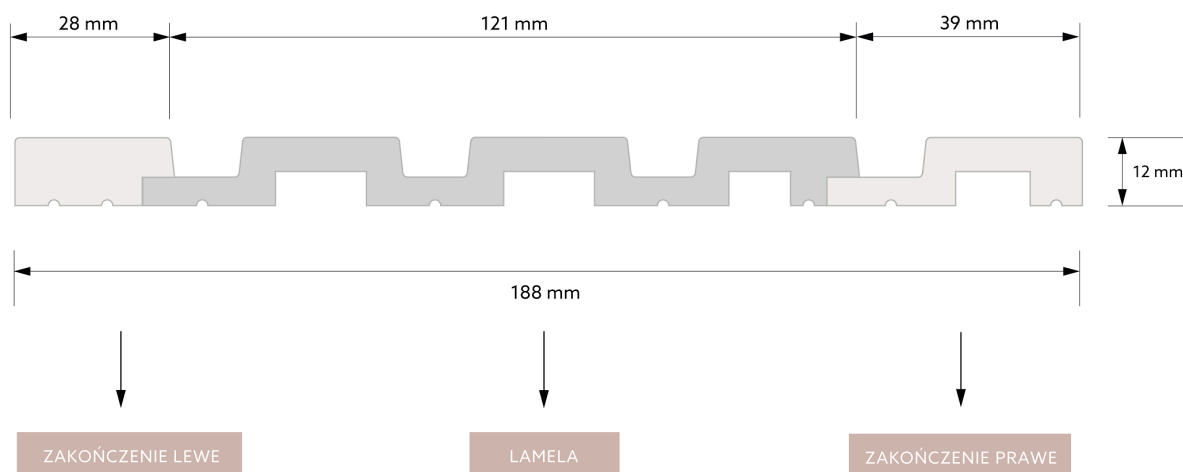

## WYMIAR PO MONTAŻU

## WYMIAR TECHNICZNY

Lamela ścienna L0203 w łagodnym odcieniu szarości to doskonały dodatek wnętrza, który doda pomieszczeniu elegancji i niespotykanej głębi. Została wykonana z zaawansowanego technologicznie polimeru PolyForce. Zapewnia wysoką odporność na działanie wody i intensywne promieniowanie UV. Może być montowana w wilgotnych i nasłonecznionych pomieszczeniach, bez ryzyka uszkodzenia czy deformacji materiału. Lamela ścienna skutecznie redukuje echo i pogłos, poprawiając akustykę wnętrza. Lamelli została wzbogacona o opatentowaną technologię ScratchShield®, dzięki której powierzchnia została

maksymalnie utwardzona. Optymalny wymiar lameli 270 cm pozwala na bezproblemowy i szybki montaż w jednym fragmencie.

Łatwy, szybki i czysty montaż przy użyciu kleju **Mardom FixPro** lub **Mardom Max**.

Możliwość wykończenia lameli dedykowanymi zakończeniami - **lewym**, oraz **prawym**.

Produkt w całości wyprodukowany w Polsce.

Długość: 270 cm

Szerokość: 12,1 cm

Głębokość: 1,2 cm

	<b>PolyForce<sup>®</sup></b>	<b>ProFoam<sup>®</sup></b>	<b>Flex</b>		<b>LED</b>	<b>SupremeSatin<sup>®</sup></b>
270 x 12,1 x 1,2 cm	v	x	x	x	x	x