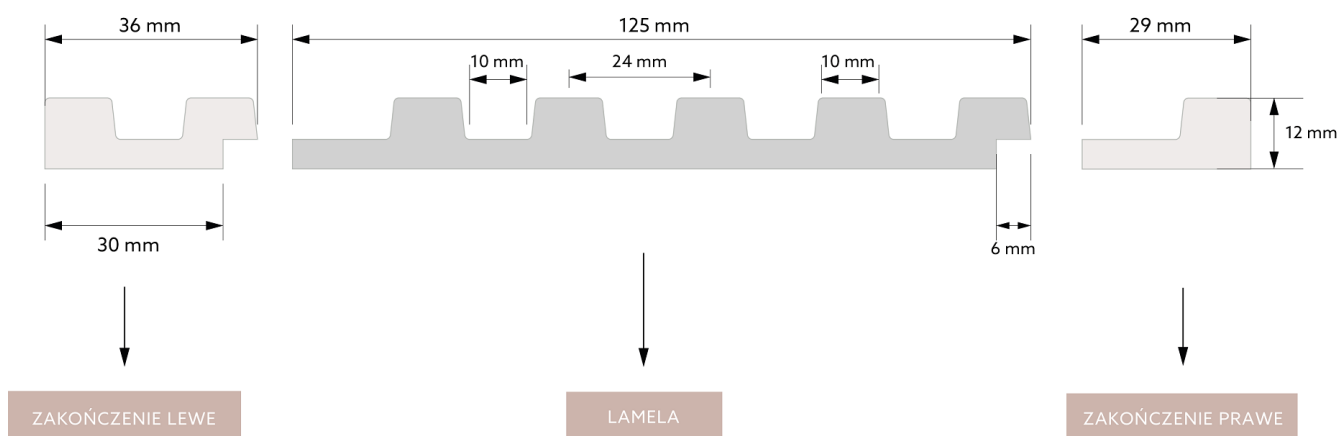

WYMIAR PO MONTAŻU

WYMIAR TECHNICZNY

Lamela w kolorze klasycznego brązu to najmodniejszy dodatek wnętrza, który odmieni każde wnętrze, zapewniając przestrzenny efekt na ścianie. Panel został wykonany z tworzywa PolyForce, które zapewnia pełną wodoodporność, dzięki czemu umożliwia instalację w wilgotnych pomieszczeniach jak kuchnia. Lamela została ekstremalnie utwardzona, dzięki zastosowaniu innowacyjnej technologii produkcji ScratchShield, zapewniając tym samym odporność przed uszkodzeniami mechanicznymi. Specjalny projekt uwzględniający długość lameli na poziomie 270 cm umożliwia montaż w jednym fragmencie, bez konieczności martwienia się o

estetyczne łączenie kolejnych elementów paneli.

Łatwy, szybki i czysty montaż przy użyciu kleju **Mardom FixPro** lub **Mardom Max**.

Możliwość wykończenia lameli dedykowanymi zakończeniami - **lewym**, oraz **prawym**.

Produkt w całości wyprodukowany w Polsce.

Długość: 270 cm

Szerokość: 12 cm

Głębokość: 1,2 cm

	PolyForce®	ProFoam®	Flex		LED	<i>SupremeSatin®</i>
270 x 12 x 1,2 cm	v	x	x	x	x	x