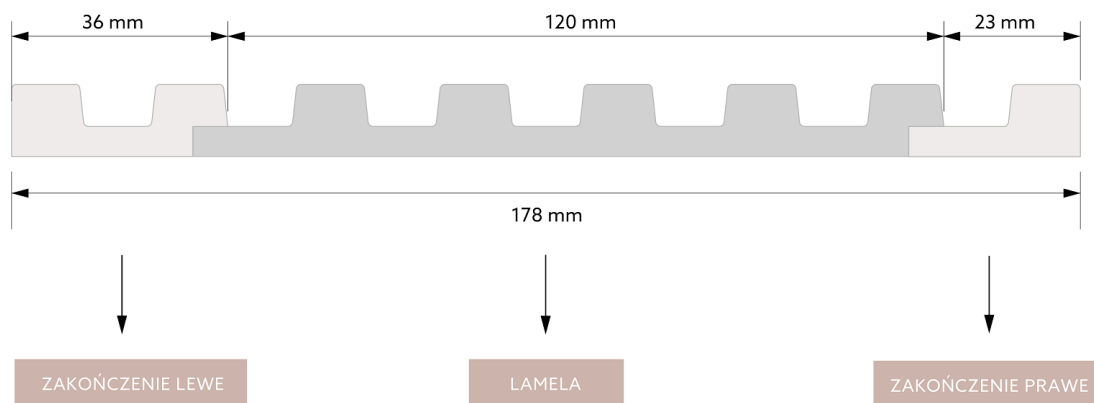

WYMIAR PO MONTAŻU

WYMIAR TECHNICZNY

Lamela w kolorze klasycznego brązu to najmodniejszy dodatek wnętrza, który odmieni każde wnętrze, zapewniając przestrzenny efekt na ścianie. Panel został wykonany z tworzywa PolyForce, które zapewnia pełną wodoodporność, dzięki czemu umożliwia instalację w wilgotnych pomieszczeniach jak kuchnia. Lamela została ekstremalnie utwardzona, dzięki zastosowaniu innowacyjnej technologii produkcji ScratchShield, zapewniając tym samym odporność przed uszkodzeniami mechanicznymi. Specjalny projekt uwzględniający długość lameli na poziomie 270 cm umożliwia montaż w jednym fragmencie, bez konieczności martwienia się o

estetyczne łączenie kolejnych elementów paneli.

Łatwy, szybki i czysty montaż przy użyciu kleju **Mardom FixPro** lub **Mardom Max**.

Możliwość wykończenia lameli dedykowanymi zakończeniami - **lewym**, oraz **prawym**.

Produkt w całości wyprodukowany w Polsce.

Długość: 270 cm

Szerokość: 12 cm

Głębokość: 1,2 cm

	PolyForce®	ProFoam®	Flex		LED	<i>SupremeSatin®</i>
270 x 12 x 1,2 cm	v	x	x	x	x	x