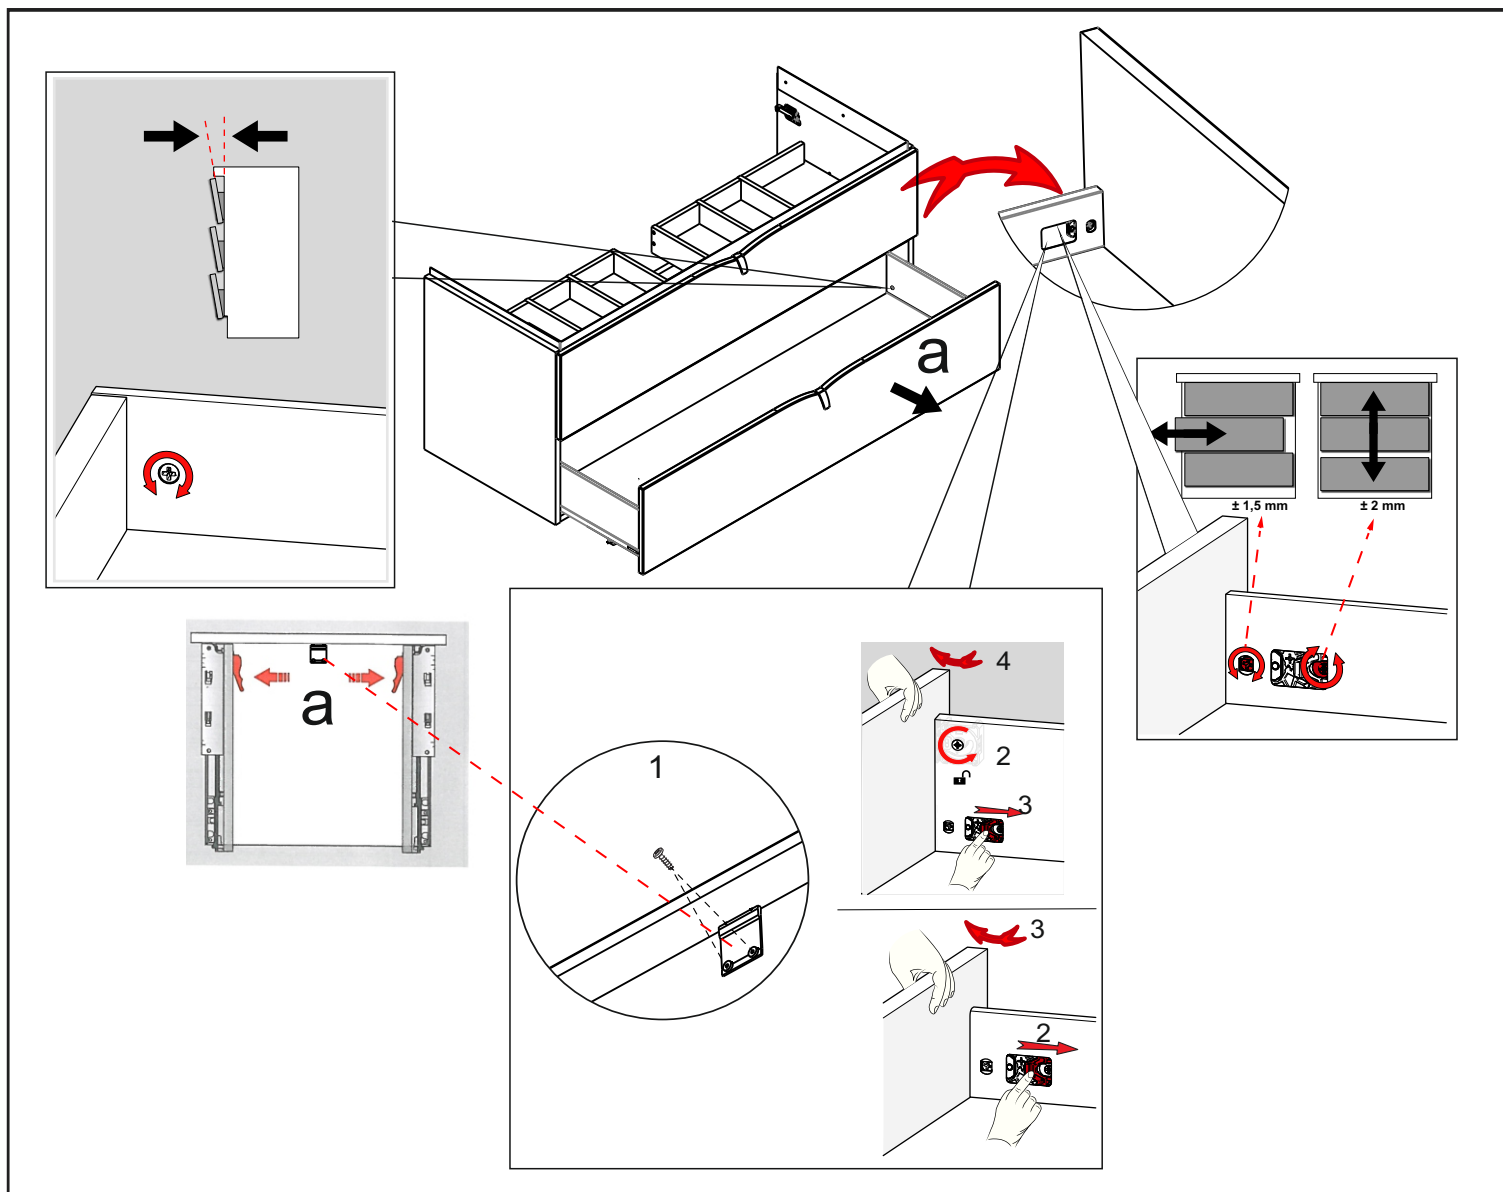

ORISTO

SIENA OR45-SD2S-120...

Ustawienie płotka

STANDARD
 UMYWALKI CERAMICZNE
 TWINS,BOLD

UMYWALKI KONGLOMERATOWE
 AMELIA,BERYL

DO BLATÓW

KONFIGURACJE SZUFLADY GÓRNEJ

STANDARD

BEZ UMYWALKI
POD BLAT

UMYWALKA 2 MISY

1

2

3

4