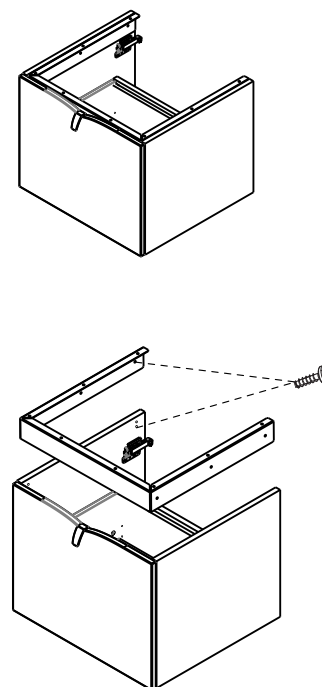

ORISTO

SIENA OR45-SD2S-120...

Ustawienie płotka

STANDARD
 UMYWALKI CERAMICZNE
 TWINS,BOLD

UMYWALKI KONGLOMERATOWE
 AMELIA,BERYL

DO BLATÓW

KONFIGURACJE SZUFLADY GÓRNEJ

STANDARD

BEZ UMYWALKI
POD BLAT

UMYWALKA 2 MISY

1

2

3

4