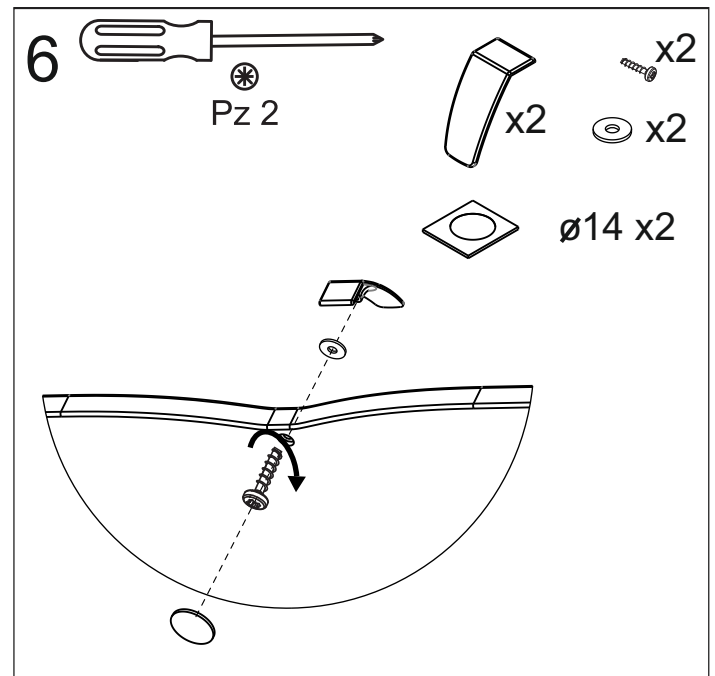

ORISTO

SIENA OR45-SD2S-120...

Ustawienie płotka

STANDARD
 UMYWALKI CERAMICZNE
 TWINS,BOLD

UMYWALKI KONGLOMERATOWE
 AMELIA,BERYL

DO BLATÓW

KONFIGURACJE SZUFLADY GÓRNEJ

STANDARD

BEZ UMYWALKI
POD BLAT

UMYWALKA 2 MISY

1

2

3

4