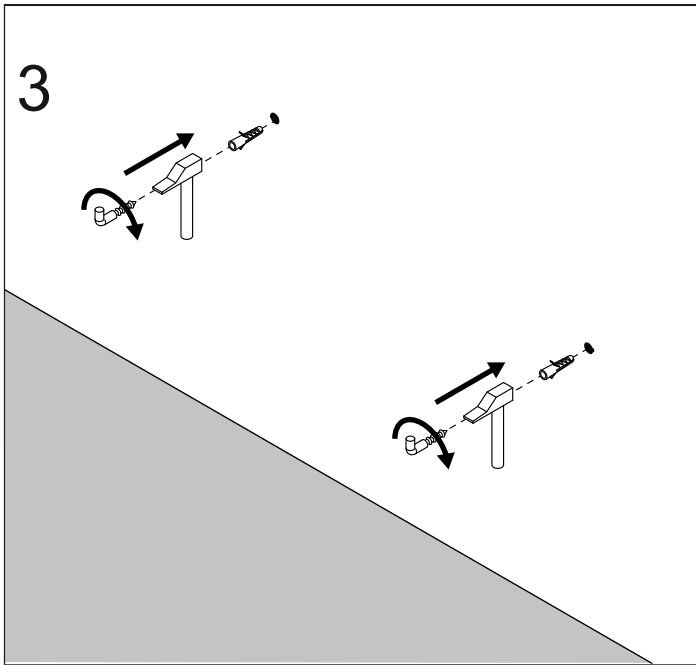

ORISTO

SIENA OR45-SD2S-120...

Ustawienie płotka

STANDARD
 UMYWALKI CERAMICZNE
 TWINS,BOLD

UMYWALKI KONGLOMERATOWE
 AMELIA,BERYL

DO BLATÓW

KONFIGURACJE SZUFLADY GÓRNEJ

STANDARD

BEZ UMYWALKI
POD BLAT

UMYWALKA 2 MISY

1

2

3

4