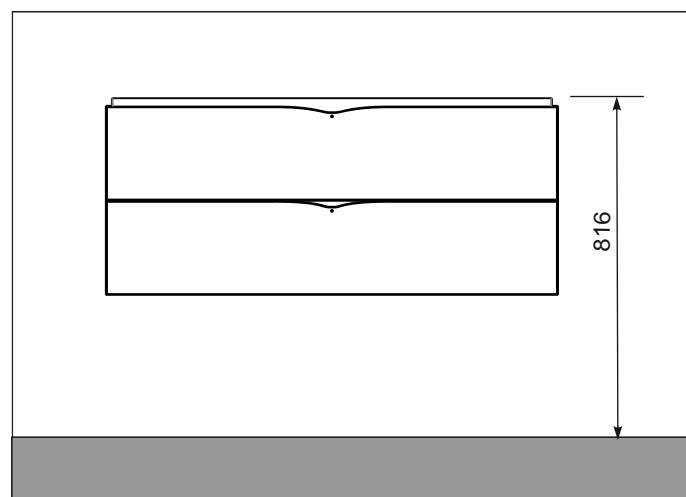

ORISTO

SIENA OR45-SD2S-120...

Ustawienie płotka

STANDARD
 UMYWALKI CERAMICZNE
 TWINS,BOLD

UMYWALKI KONGLOMERATOWE
 AMELIA,BERYL

DO BLATÓW

KONFIGURACJE SZUFLADY GÓRNEJ

STANDARD

BEZ UMYWALKI
POD BLAT

UMYWALKA 2 MISY

1

2

3

4