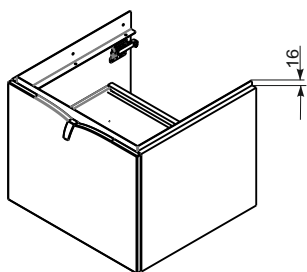

ORISTO

SIENA OR45-SD2S-120...

Ustawienie płotka

STANDARD
 UMYWALKI CERAMICZNE
 TWINS,BOLD

UMYWALKI KONGLOMERATOWE
 AMELIA,BERYL

DO BLATÓW

KONFIGURACJE SZUFLADY GÓRNEJ

STANDARD

BEZ UMYWALKI
POD BLAT

UMYWALKA 2 MISY

1

2

3

4