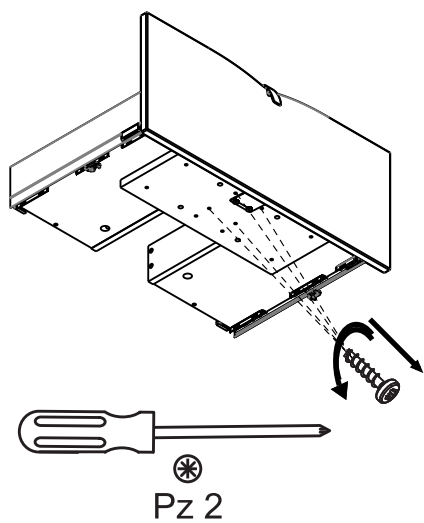

ORISTO

SIENA OR45-SD2S-120...

Ustawienie płotka

STANDARD
 UMYWALKI CERAMICZNE
 TWINS,BOLD

UMYWALKI KONGLOMERATOWE
 AMELIA,BERYL

DO BLATÓW

KONFIGURACJE SZUFLADY GÓRNEJ

STANDARD

BEZ UMYWALKI
POD BLAT

UMYWALKA 2 MISY

1

2

3

4