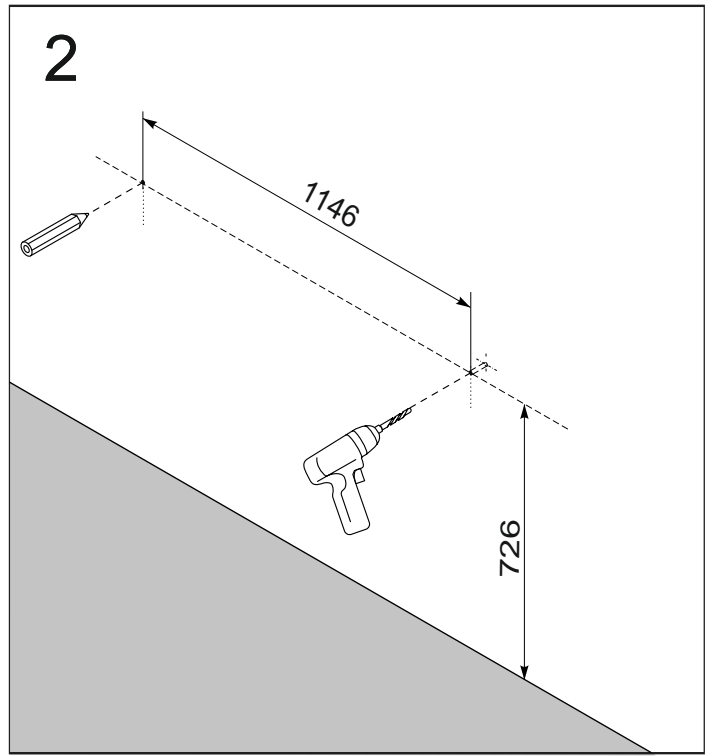

ORISTO

SIENA OR45-SD2S-120...

Ustawienie płotka

STANDARD
 UMYWALKI CERAMICZNE
 TWINS,BOLD

UMYWALKI KONGLOMERATOWE
 AMELIA,BERYL

DO BLATÓW

KONFIGURACJE SZUFLADY GÓRNEJ

STANDARD

BEZ UMYWALKI
POD BLAT

UMYWALKA 2 MISY

1

2

3

4