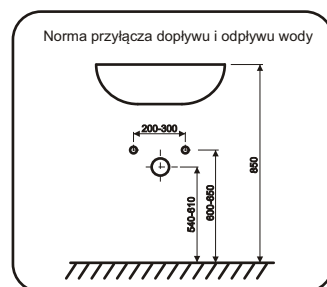

ORISTO

SIENA OR45-SD2S-120...

Ustawienie płotka

STANDARD
 UMYWALKI CERAMICZNE
 TWINS,BOLD

UMYWALKI KONGLOMERATOWE
 AMELIA,BERYL

DO BLATÓW

KONFIGURACJE SZUFLADY GÓRNEJ

STANDARD

BEZ UMYWALKI
POD BLAT

UMYWALKA 2 MISY

1

2

3

4