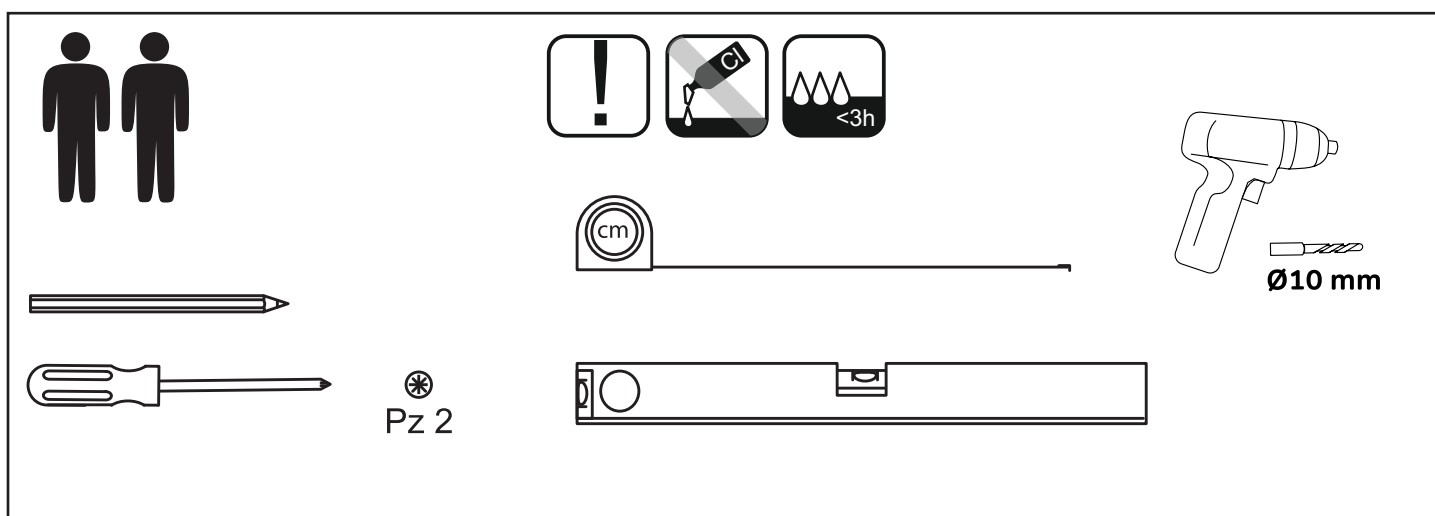

ORISTO

SIENA OR45-SD2S-120...

Ustawienie płotka

STANDARD
 UMYWALKI CERAMICZNE
 TWINS,BOLD

UMYWALKI KONGLOMERATOWE
 AMELIA,BERYL

DO BLATÓW

KONFIGURACJE SZUFLADY GÓRNEJ

STANDARD

BEZ UMYWALKI
POD BLAT

UMYWALKA 2 MISY

1

2

3

4