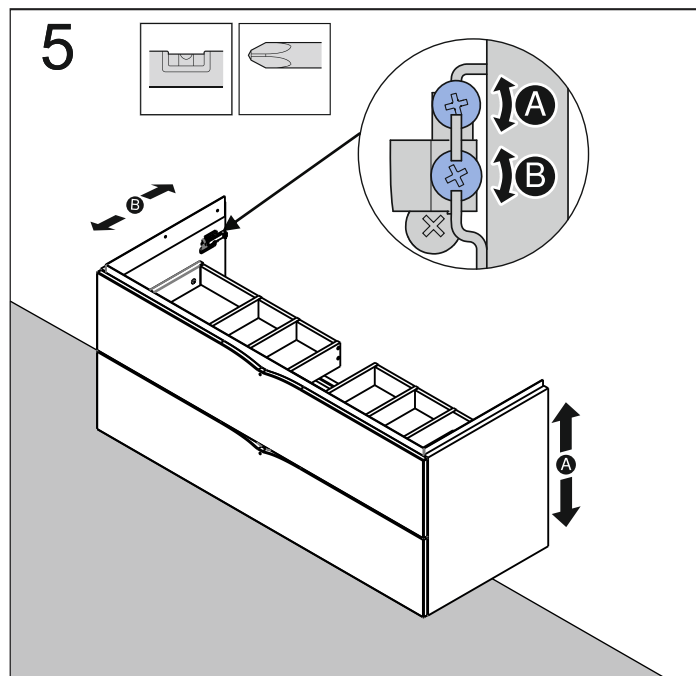

ORISTO

SIENA OR45-SD2S-120...

Ustawienie płotka

STANDARD
 UMYWALKI CERAMICZNE
 TWINS,BOLD

UMYWALKI KONGLOMERATOWE
 AMELIA,BERYL

DO BLATÓW

KONFIGURACJE SZUFLADY GÓRNEJ

STANDARD

BEZ UMYWALKI
POD BLAT

UMYWALKA 2 MISY

1

2

3

4