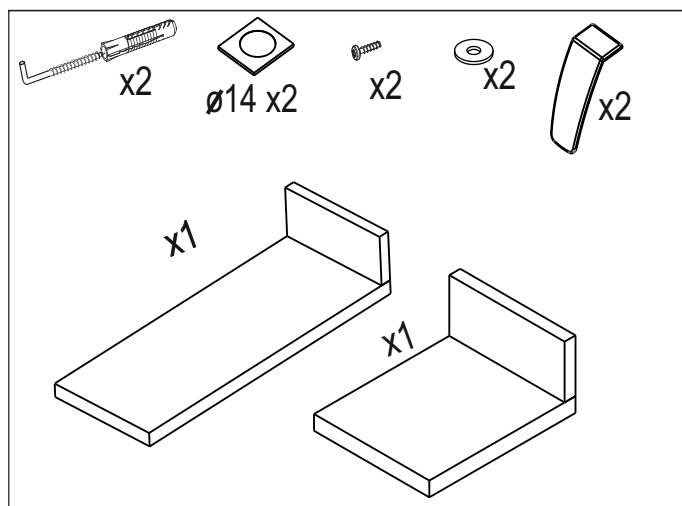

ORISTO

SIENA OR45-SD2S-120...

Ustawienie płotka

STANDARD
 UMYWALKI CERAMICZNE
 TWINS,BOLD

UMYWALKI KONGLOMERATOWE
 AMELIA,BERYL

DO BLATÓW

KONFIGURACJE SZUFLADY GÓRNEJ

STANDARD

BEZ UMYWALKI
POD BLAT

UMYWALKA 2 MISY

1

2

3

4