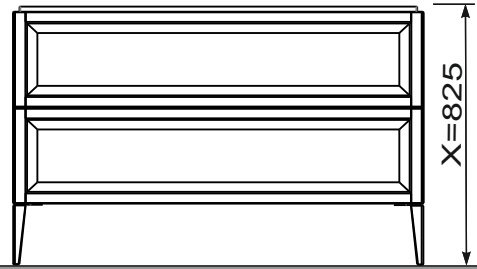

A

OR47-SD2S-120...

**B**OR47-SD2S-120...
+
OR47-A-NO-20-...**C**OR47-SD2S-120...
+
OR47-A-NO-15-...**1****2****3****4**

USTAWIENIE PŁOTKA

STANDARD
UMYWALKI CERAMICZNE
TWINS, BOLD

UMYWALKI KONGLOMERATOWE
AMELIA, BERYL

DO BLATÓW

KONFIGURACJE SZUFLADY GÓRNEJ

STANDARD

UMYWALKA 2 MISY

BEZ UMYWALKI
POD BLAT

1

2

3