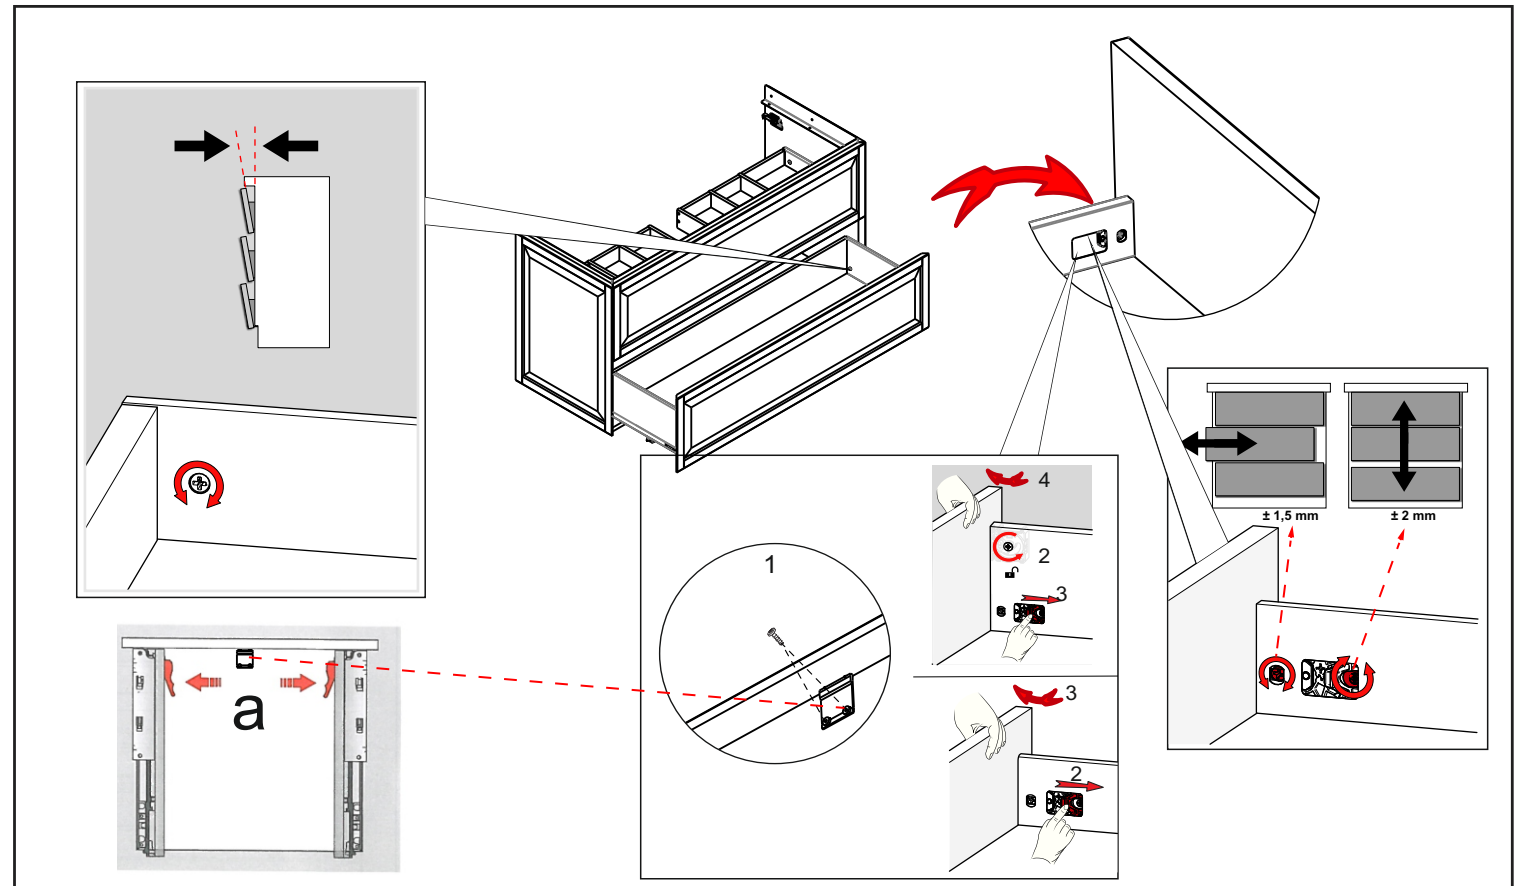

A

OR47-SD2S-120...

**B**OR47-SD2S-120...
+
OR47-A-NO-20-...**C**OR47-SD2S-120...
+
OR47-A-NO-15-...**1****2****3****4**

USTAWIENIE PŁOTKA

STANDARD
UMYWALKI CERAMICZNE
TWINS, BOLD

UMYWALKI KONGLOMERATOWE
AMELIA, BERYL

DO BLATÓW

KONFIGURACJE SZUFLADY GÓRNEJ

STANDARD

UMYWALKA 2 MISY

BEZ UMYWALKI
POD BLAT

1

2

3