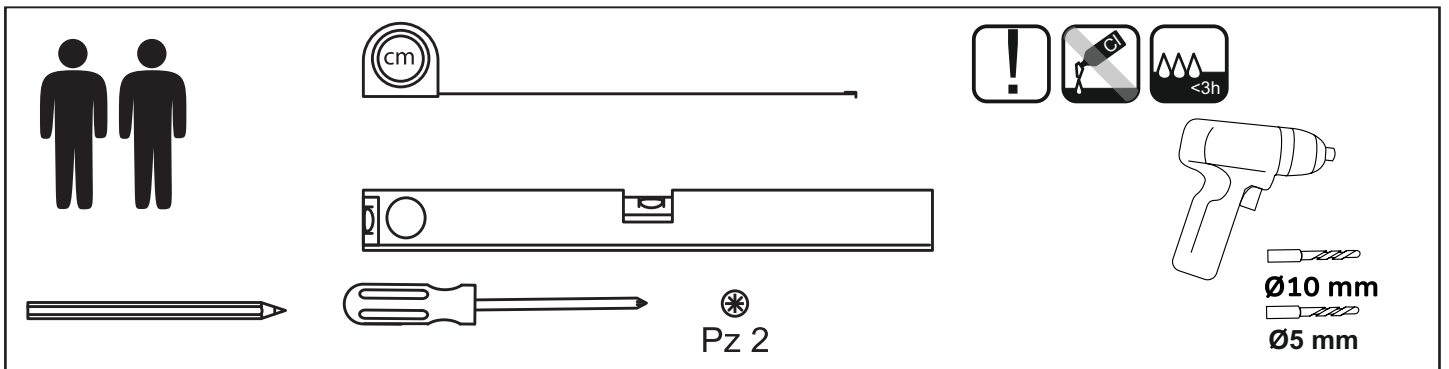

ORISTO

MONTEBIANCO

OR47-SD2S-120...