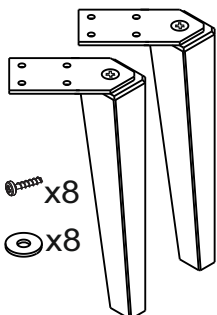

AKCESORIA DODATKOWE

OR47-A-NO-20-...