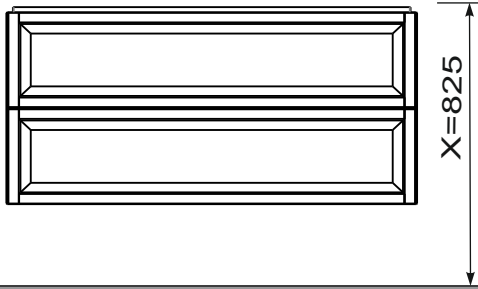

A

OR47-SD2S-120...

**B**OR47-SD2S-120...
+
OR47-A-NO-20-...**C**OR47-SD2S-120...
+
OR47-A-NO-15-...**1****2****3****4**

USTAWIENIE PŁOTKA

STANDARD
UMYWALKI CERAMICZNE
TWINS, BOLD

UMYWALKI KONGLOMERATOWE
AMELIA, BERYL

DO BLATÓW

KONFIGURACJE SZUFLADY GÓRNEJ

STANDARD

UMYWALKA 2 MISY

BEZ UMYWALKI
POD BLAT

1

2

3