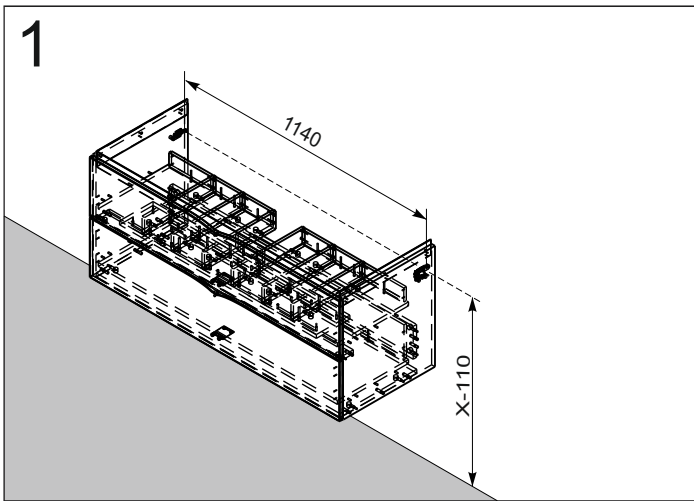

A

OR47-SD2S-120...

**B**OR47-SD2S-120...
+
OR47-A-NO-20-...**C**OR47-SD2S-120...
+
OR47-A-NO-15-...**1****2****3****4**

USTAWIENIE PŁOTKA

STANDARD
UMYWALKI CERAMICZNE
TWINS, BOLD

UMYWALKI KONGLOMERATOWE
AMELIA, BERYL

DO BLATÓW

KONFIGURACJE SZUFLADY GÓRNEJ

STANDARD

UMYWALKA 2 MISY

BEZ UMYWALKI
POD BLAT

1

2

3