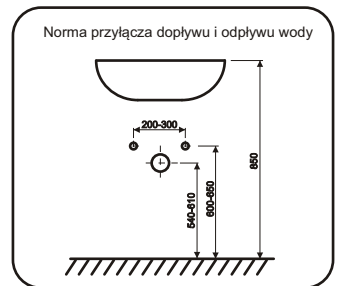

ORISTO

MONTEBIANCO

OR47-SD2S-120...