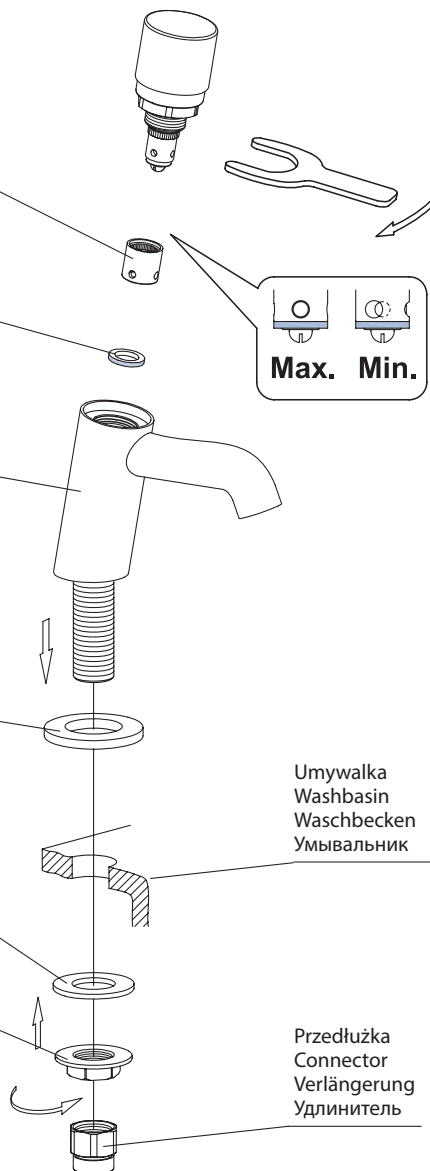

Korpus baterii
Mixer body
Mischbatteriegehäuse
Корпус крана-смесителя

Uszczelka gumowa
Rubber washer
Untere Dichtung
Прокладка нижняя

Korpus baterii
Mixer body
Mischbatteriegehäuse
Корпус крана-смесителя

Rozeta
Rosette
Rosette
Розетка

Uszczelka gumowa
Rubber washer
Untere Dichtung
Прокладка нижняя

Nakrętka dociskowa
Fixing nut
Druckmutter
Гайка нажимная

Umywalka
Washbasin
Waschbecken
Умывальник

Przedłużka
Connector
Verlängerung
Удлинитель