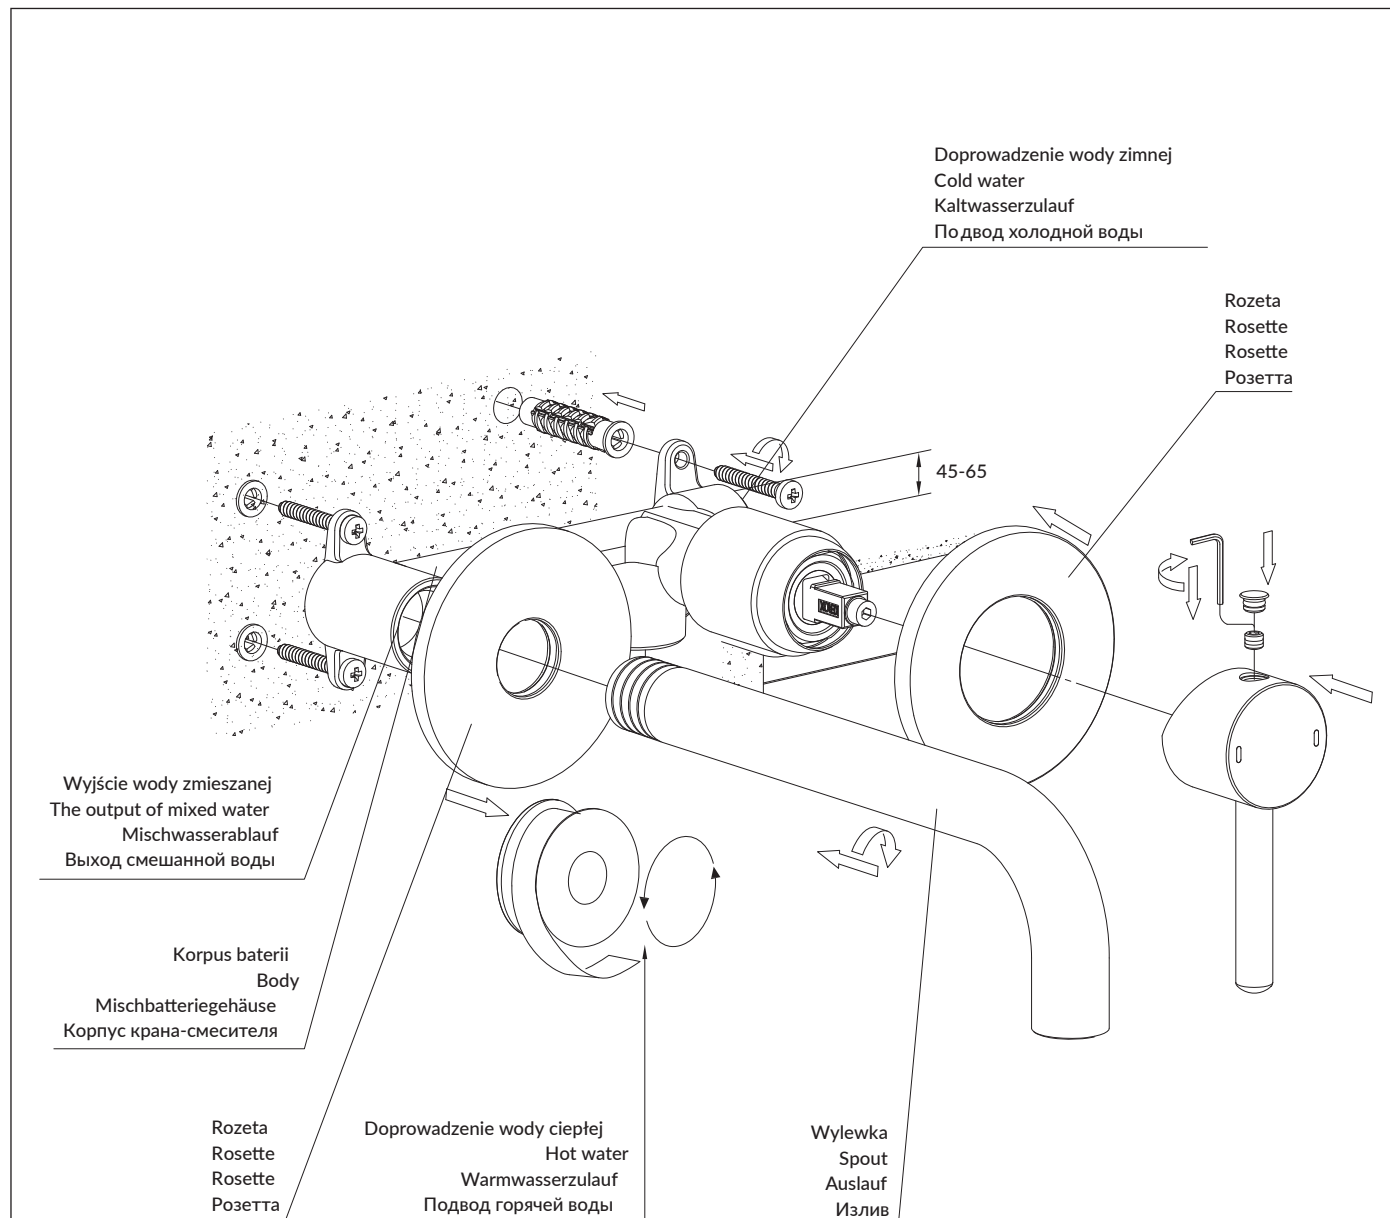

Y1215HGLB

Instrukcja montażu i konserwacji | Installation and maintenance | Montage- und Wartungsanleitung | Инструкция по установке и уходу

PL Powierzchnię produktów należy czyścić miękką ściereczką z dodatkiem łagodnego środka czyszczącego lub roztworu kwasu cytrynowego. Niewskazane jest stosowanie szorstkich materiałów ani żrących lub ścierających środków czyszczących, ponieważ mogą one spowodować uszkodzenia powłoki. Po więcej informacji i przydatnych wskazówek dotyczących dbania o produkty zapraszamy na omnires.com.