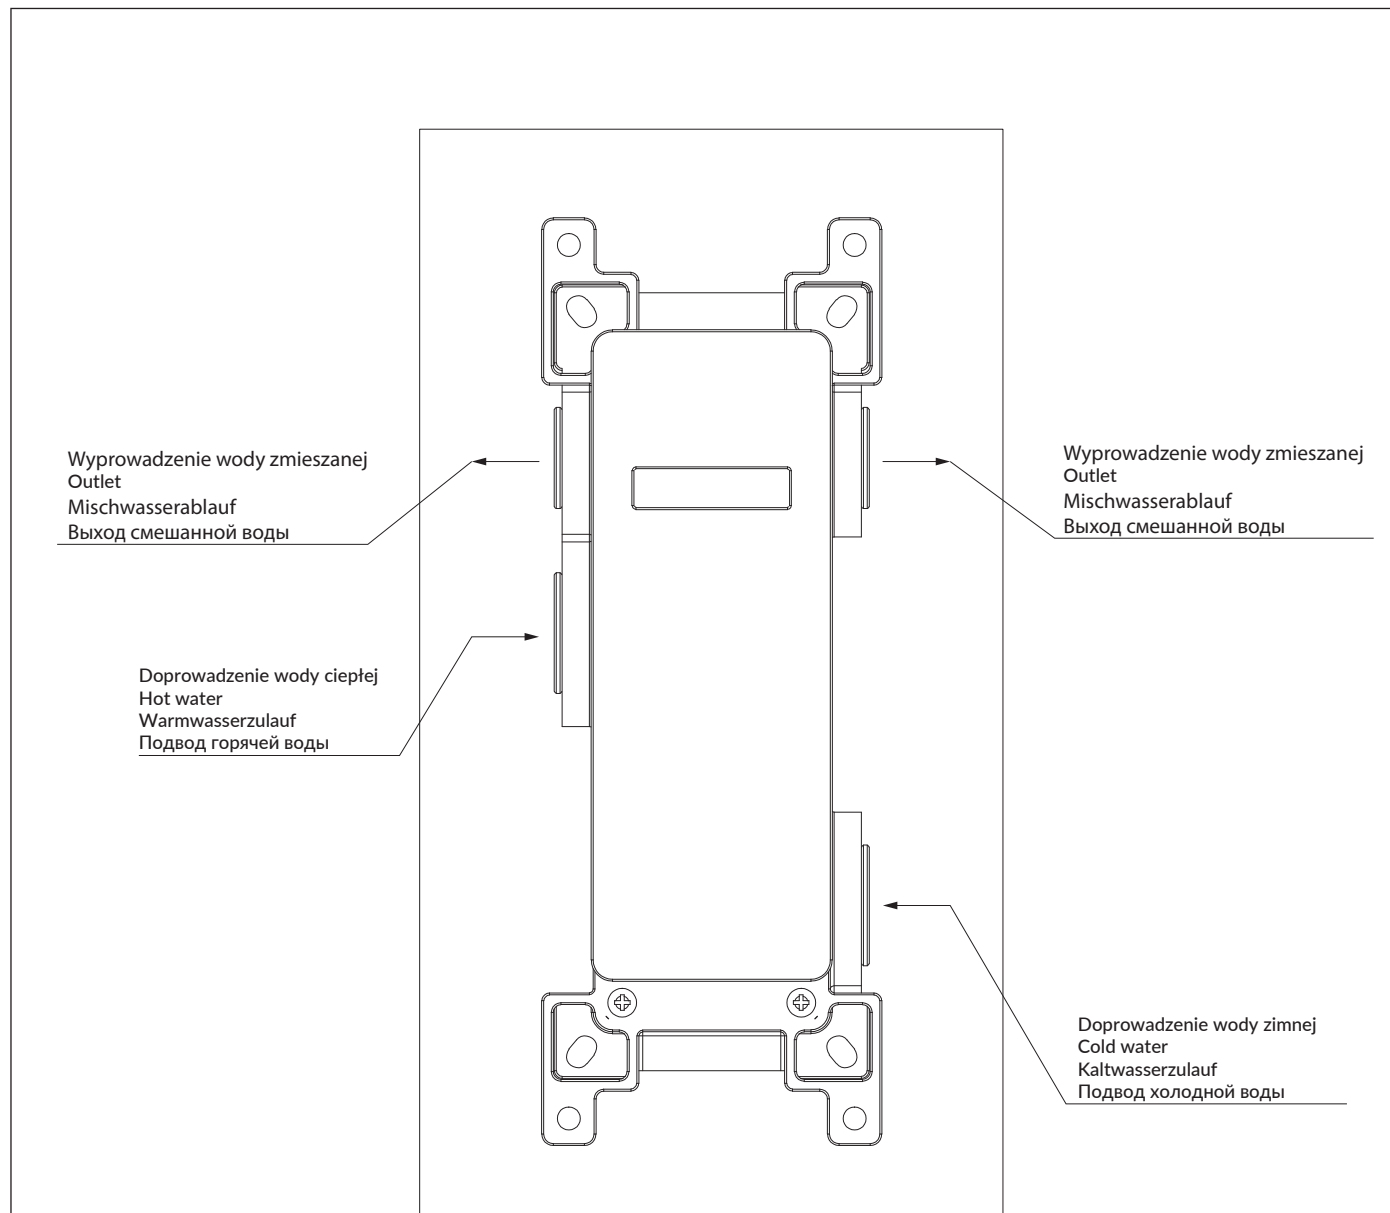

## FR7136ROCR

Instrukcja montażu i konserwacji | Installation and maintenance | Montage- und Wartungsanleitung | Инструкция по установке и уходу

PL Powierzchnię produktów należy czyścić miękką ściereczką z dodatkiem łagodnego środka czyszczącego lub roztworu kwasu cytrynowego. Niewskazane jest stosowanie szorstkich materiałów ani żrących lub ściernych środków czyszczących, ponieważ mogą one spowodować uszkodzenia powłoki. Po więcej informacji i przydatnych wskazówek dotyczących dbania o produkty zapraszamy na [omnires.com](http://omnires.com).