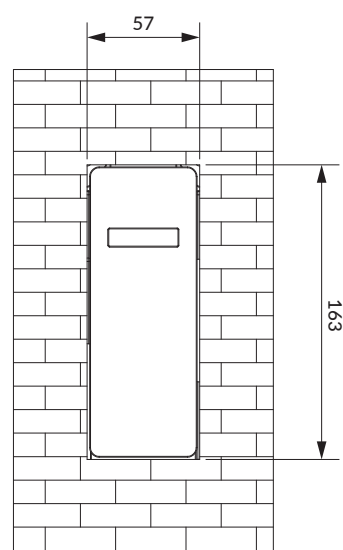

FR7136ROCR

Instrukcja montażu i konserwacji | Installation and maintenance | Montage- und Wartungsanleitung | Инструкция по установке и уходу