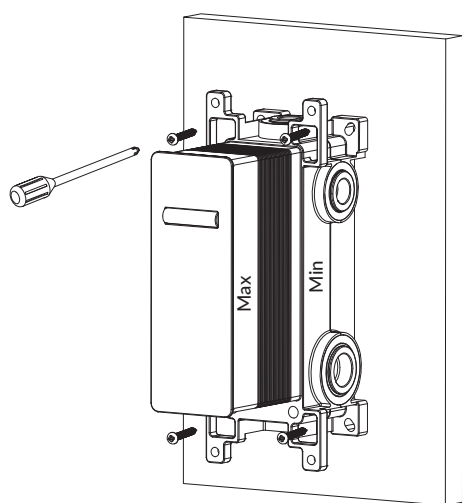

FR7136ROCR

Instrukcja montażu i konserwacji | Installation and maintenance | Montage- und Wartungsanleitung | Инструкция по установке и уходу