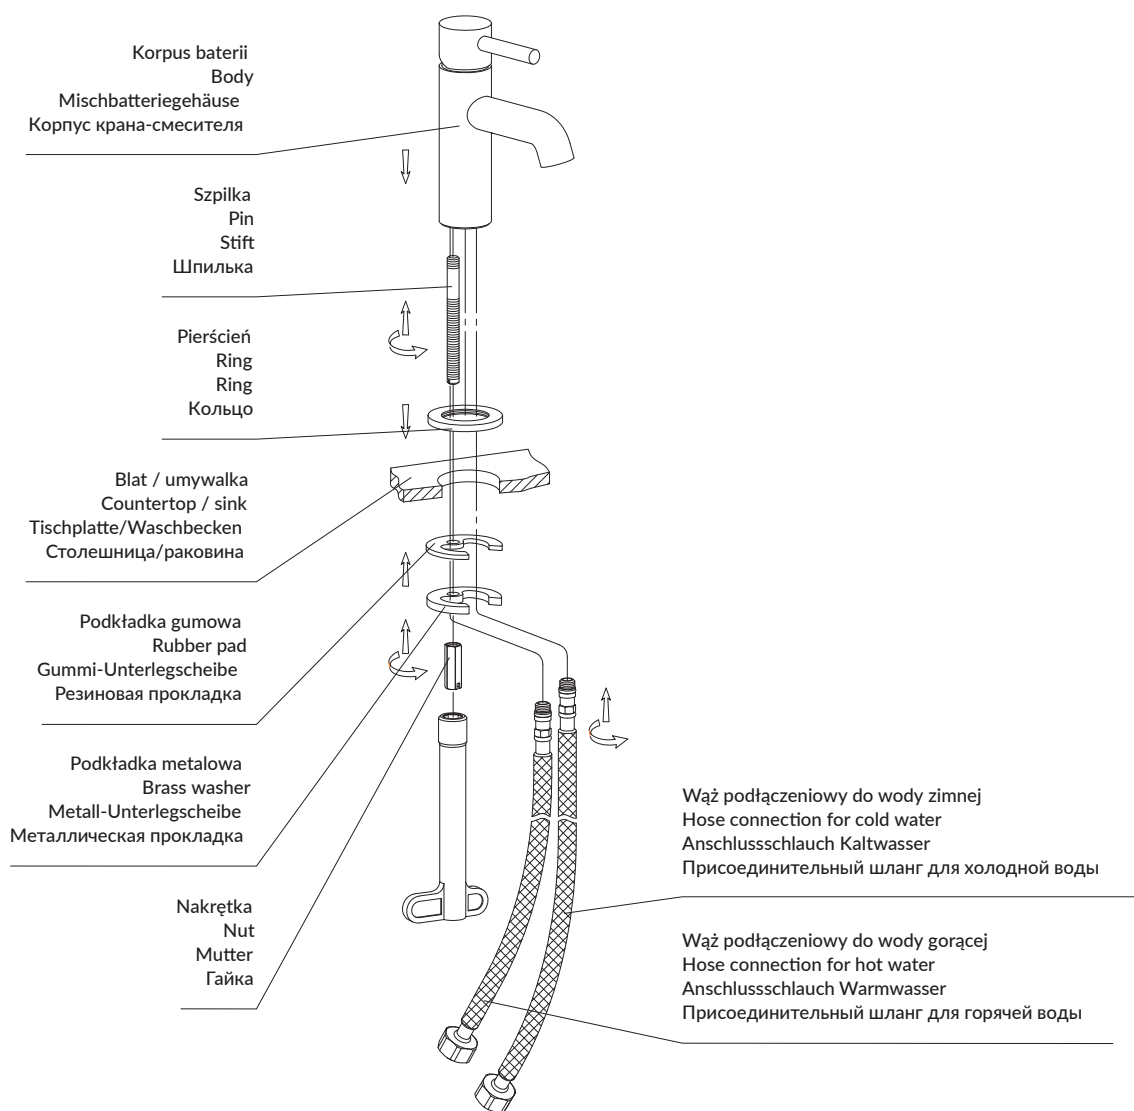

Y1212GLB

Instrukcja montażu i konserwacji | Installation and maintenance | Montage- und Wartungsanleitung | Инструкция по установке и уходу

PL Powierzchnię produktów należy czyścić miękką ściereczką z dodatkiem łagodnego środka czyszczącego lub roztworu kwasku cytrynowego. Niewskazane jest stosowanie szorstkich materiałów ani żrących lub ściernych środków czyszczących, ponieważ mogą one spowodować uszkodzenia powłoki. Po więcej informacji i przydatnych wskazówek dotyczących dbania o produkty zapraszamy na omnires.com.

DE Die Produktoberfläche ist mit einem weichem Tuch und einem milden Reinigungsmittel oder einer Zitronensäurelösung zu reinigen. Raue Materialien oder ätzende bzw. scheuernde Reinigungsmittel sollen nicht verwendet werden, da sie zu Beschädigungen der Beschichtung führen können. Weitere Informationen und nützliche Hinweise zur Pflege von Produkten finden Sie auf der Webseite omnires.com.