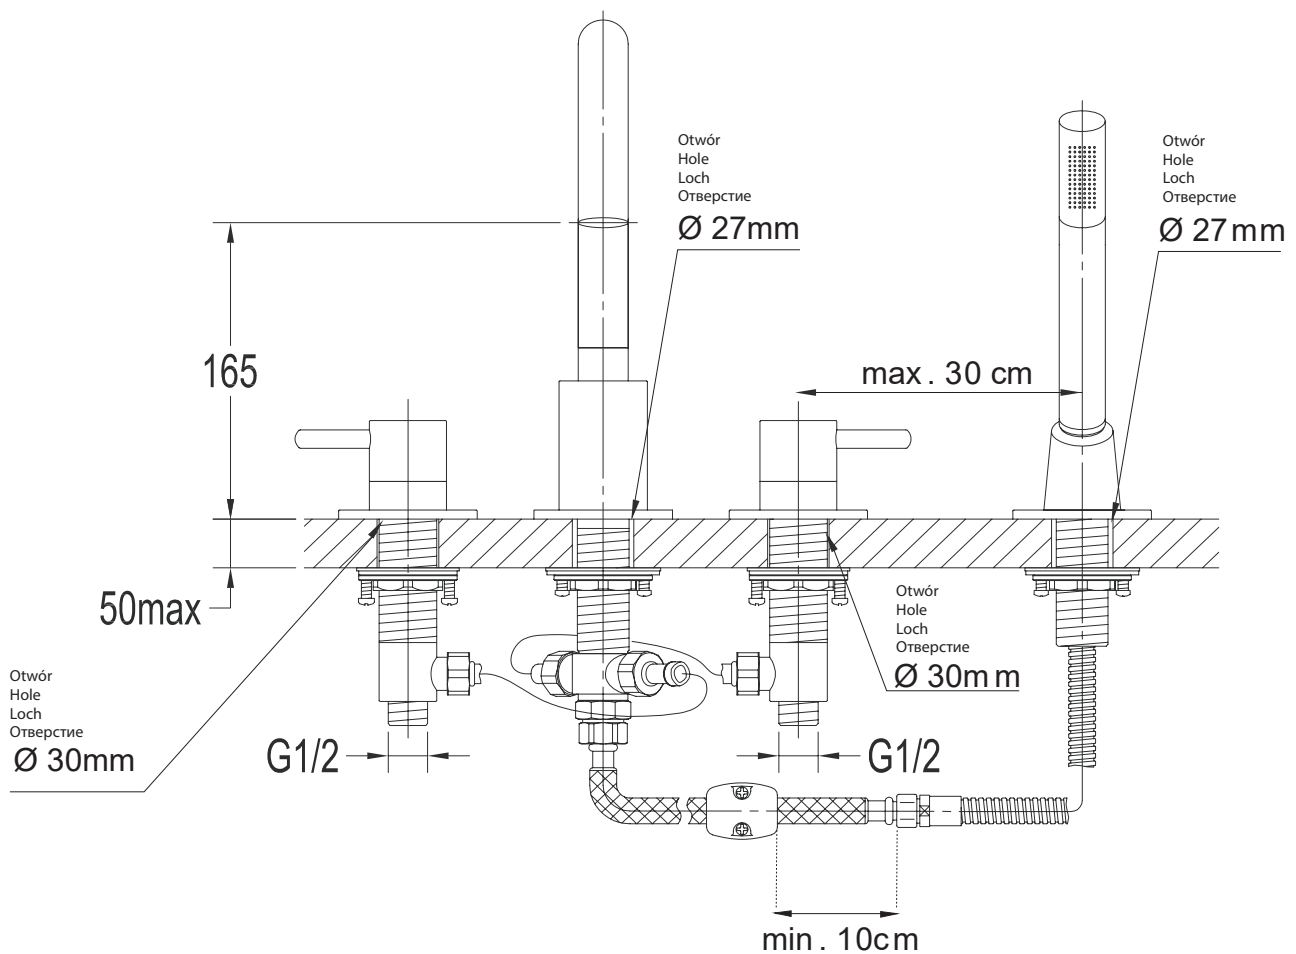

Y1232

PL Instrukcja montażu i konserwacji
EN Installation and maintenance
DE Montage- und Wartungsanleitung
RU Инструкция по установке и уходу

OMNIRE

Enjoy home, every day.

W zestawie / Included / Im Lieferumfang / В комплекте

1

PL Czyszczenie i konserwacja

1. Do czyszczenia produktów nie należy stosować środków żrących lub ściernych.
2. Powierzchnię produktów przecierać miękką ściereczką nasączoną w roztworze łagodnego środka czyszczącego.

EN Cleaning and maintenance

1. The products should not be cleaned with any acidic or abrasive cleansers.
2. The products' surfaces should be cleaned with a soft cloth and a solution of a gentle cleanser.

DE Reinigung und Wartung

1. Zur Reinigung des Produkte dürfen keine aggressiven oder kratzenden Mittel verwendet werden.
2. Die Oberfläche des Produkte soll mittels eines mit mildem Reinigungsmittel getränkten Lappens abgewischt werden.

RU Очистка и уход

1. Для очистки продуктов избегать разъедающих и истирающих веществ.
2. Поверхность продуктов протирать мягкой тряпкой, намоченной в растворе деликатного моющего средства.