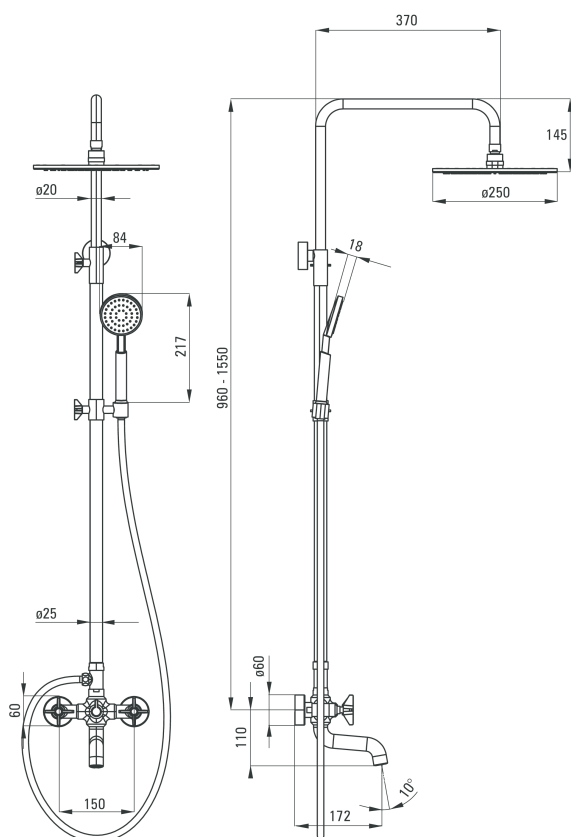

## Deszczownia z baterią wannową

### Dane techniczne:

|                              |                     |
|------------------------------|---------------------|
| <b>Wysokość:</b>             | 1672 mm             |
| <b>Szerokość:</b>            | 370 mm              |
| <b>Długość drążka:</b>       | 1500 mm             |
| <b>Zasięg wylewki:</b>       | 172 mm              |
| <b>Przełącznik natrysku:</b> | Tak                 |
| <b>Typ mieszacza:</b>        | dwuuchwytowa        |
| <b>Typ baterii:</b>          | ścienna mieszaczowa |

### Cechy wybranego produktu

Finalista Top Design 2020

Łazienka - **Wybór Roku 2020**

Must Have 2020

Gwarancja 5 lat

Główica o kącie obrotu 90°

Anty-twist

O-ring

### Dodatkowe informacje

- drążek o regulowanej wysokości: 900-1500 mm
- mosiężna główka natryskowa o średnicy 250 mm
- słuchawka 1-funkcyjna o wymiarach 217x84 mm
- wąż stalowy o długości 1500 mm
- wygodne pokrętła zamiast standardowej dźwigni