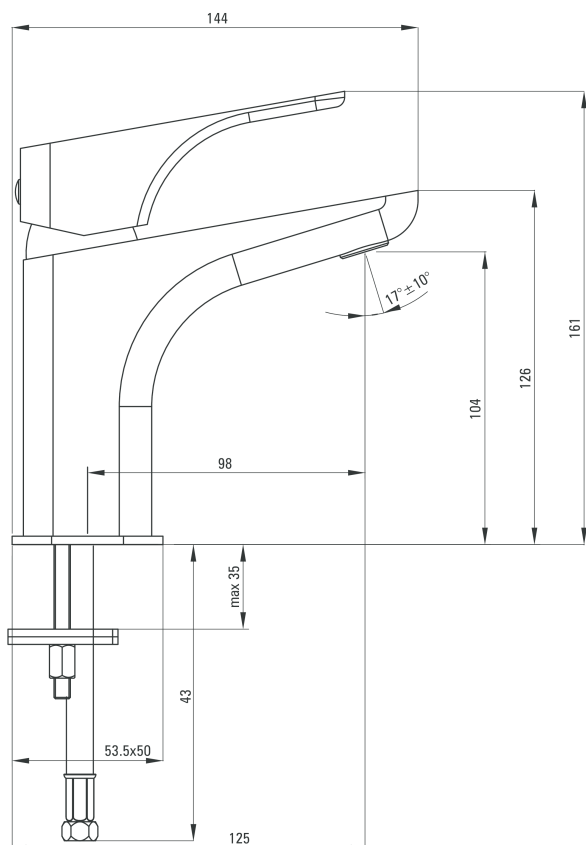

Dodatkowe informacje

- Dwustopniowa głowica eco-click pozwalająca zredukować przepływ poniżej 5l/min