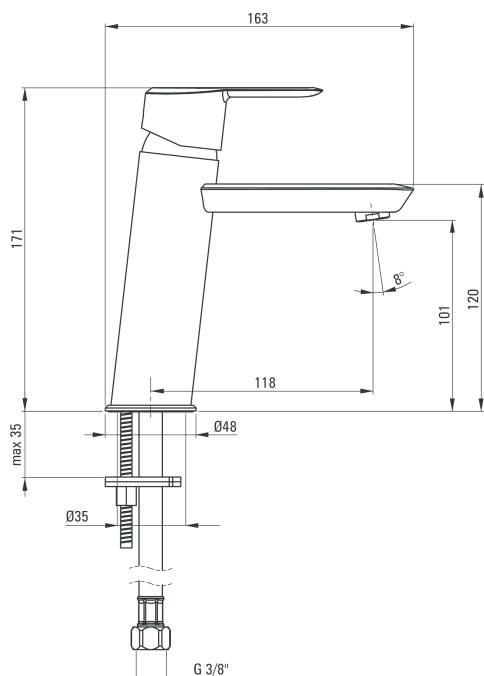

Arnika Nero

Bateria umywalkowa

Oferta:

Kod

BQA N21M

Dane techniczne:

Zasięg wylewki:	118 mm
Wysokość korpusu:	171 mm
Typ baterii:	stożąca
Typ mieszacza:	jednouchwytna
Klasa przepływu:	A - 9-15 l/min
Grupa akustyczna:	I
Długość wężyków przył.: 	45 cm
Typ korka Click-Clack:	Okrągły z przelewem

Cechy wybranego produktu

- Napowietrzenie strumienia wody
- Korek click-clack
- Gwarancja 7 lat
- Aerator w komplecie
- Serwis dojazdowy
- Głowica 35 mm CERAMICZNA
- Tylko w wybranych salonach
- Produkt projektowany

Łazienka - **Wybór Roku 2019**,
Nagroda Redakcji

Dodatkowe informacje

- modny pochylony korpus
- silikonowy aerator łatwy w czyszczeniu