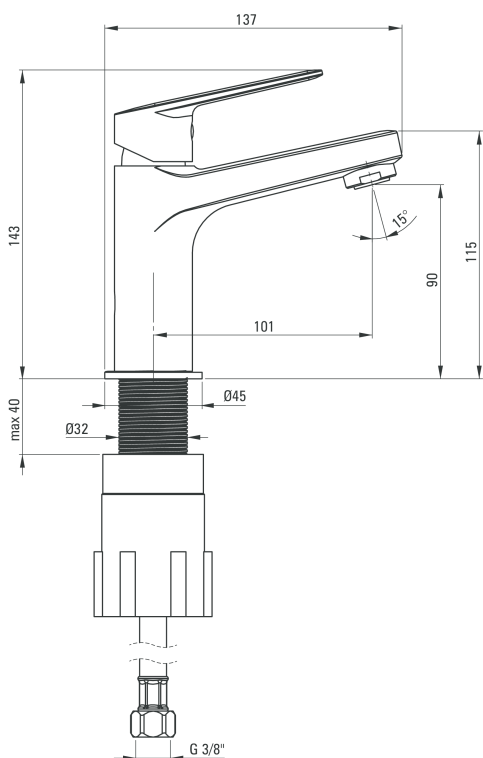

Jasmin

Bateria umywalkowa

Oferta:

Kod

BGJ 021M

Dane techniczne:

Typ korka Click-Clack:	Okrągły z przelewem
Zasięg wylewki:	101 mm
Wysokość korpusu:	143 mm
Typ baterii:	stojąca
Typ mieszacza:	jednouchwytowa
Klasa przepływu:	A - 9-15 l/min
Długość wężyków przył.: 	45 cm
Grupa akustyczna:	II

Cechy wybranego produktu

- Korek click-clack
- Gwarancja 7 lat
- Głowica 35 mm
- Polska marka
- Serwis dojazdowy
- Więcej modeli w serii
- Ruchomy Aerator -
Możliwość pokierowania strumieniem wody
- Napowietrzenie strumienia wody
- Łatwy montaż

Dodatkowe informacje

- silikonowy aerator z możliwością zmiany kąta wypływu wody