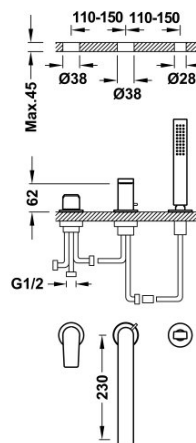

TRES

21116103NM

Bateria wannowa trzyotworowa

z słuchawką antical.

- Strumień: 3 bary - 13 l/m.
- Wylewka 230 mm.

Natrysk ręczny z mosiądzu.

Certyfikat BELGAQUA (Belgique)

Wykończenie Czerń Matowa.