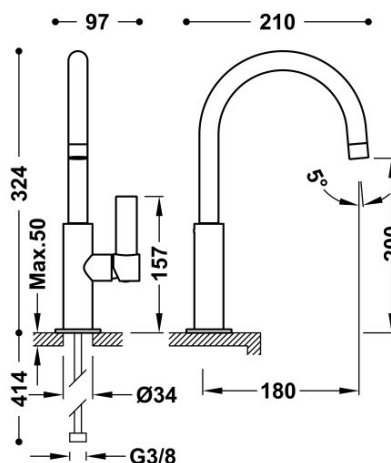

TRES

21190501NM

Bateria umywalkowa

Kąt obrotu wylewki 360°

Oszczędność energii. Po uruchomieniu kranu najpierw zawsze wypływa tylko zimna woda, co zapobiega niepotrzebnemu włączeniu

Wykończenie Czerń Matowa.