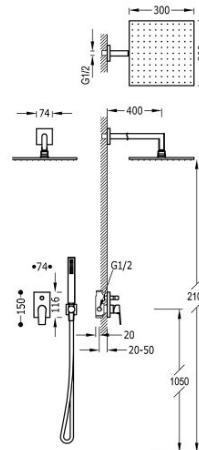

TRES

21198091NM

Zestaw natryskowy z baterią podtynkową

z regulacją strumienia.

- W zestawie z korpusem podtynkowym
- Natrysk ścienny 300x300 mm. z kolankiem.
- Uchwyt do słuchawki.
- Słuchawka antical.
- Wąż satin.

w kolorze czarnym-matowy, dźwignia

Sitko z mosi_dzu.

Certyfikat BELGAQUA (Belgique)

Numer referencyjny głowicy (część zamienna)
9130190

Natrysk ręczny z mosiądzu.

Wykończenie Czerń Matowa.

Tres Comercial, S.A. | C/Penedès, 16-26 | Zona Industrial, Sector A | 08759 Vallirana (Barcelona)