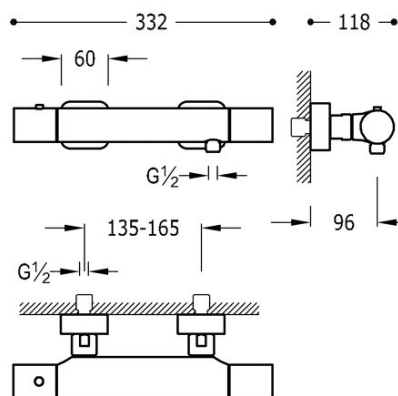

TRES

20016401

Bateria termostaticzna natryskowa

Powierzchnia baterii ma temperaturę pozwalającą na dotyk, dzięki czemu unikamy poparzeń.

Proste czyszczenie głowicy termostaticznej bez utraty kalibracji temperatury.

Wykończenie Chrom.

Certyfikat BELGAQUA (Belgique)

Głowica termostaticzna gwarantuje stały strumień wody i pożądaną temperaturę pomimo zmian ciśnienia lub temperatury.

Tres Comercial, S.A. | C/Penedès, 16-26 | Zona Industrial, Sector A | 08759 Vallirana (Barcelona)