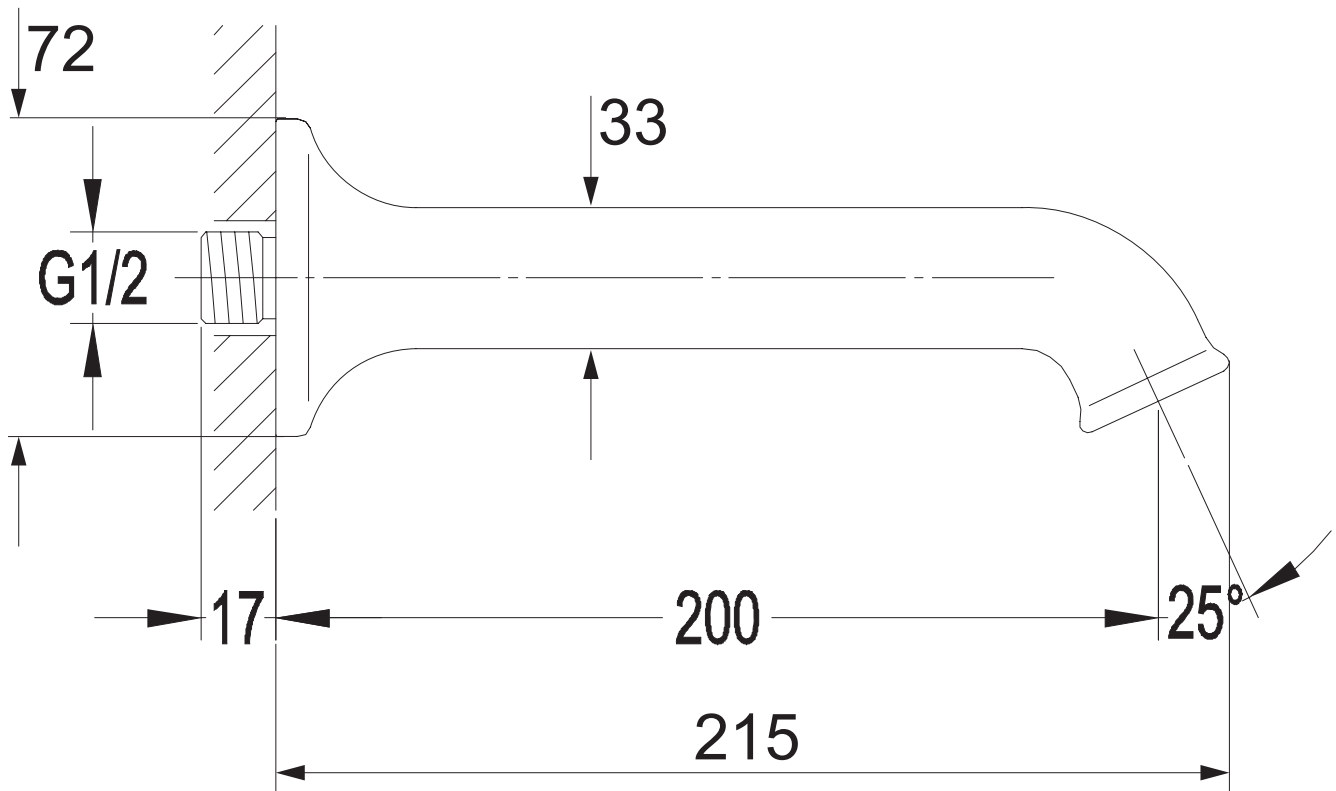

# Art Deco Z22

PL Rysunek techniczny  
EN Technical drawing  
DE Technisches Zeichen  
RU Технический чертёж

OMNIRES

Enjoy home, every day.

\* 5 9 0 8 2 2 3 7 8 5 8 3 2 \*