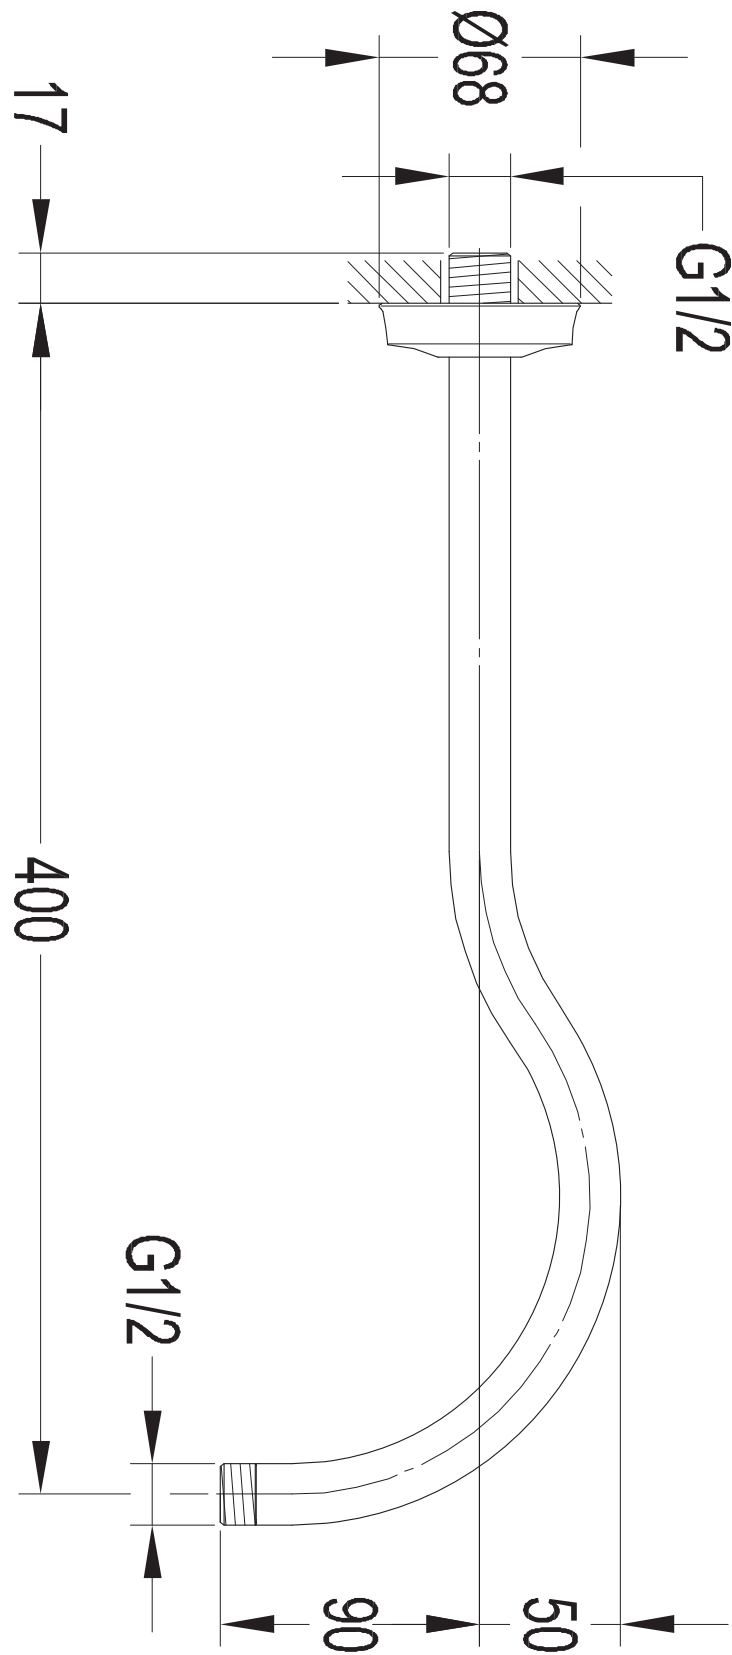

# Armance RA06

PL Rysunek techniczny  
EN Technical drawing  
DE Technisches zeichen  
RU Технический чертеж

OMNIRE

Enjoy home, every day.

\* 5 9 0 2 5 3 9 8 1 1 8 6 5 \*