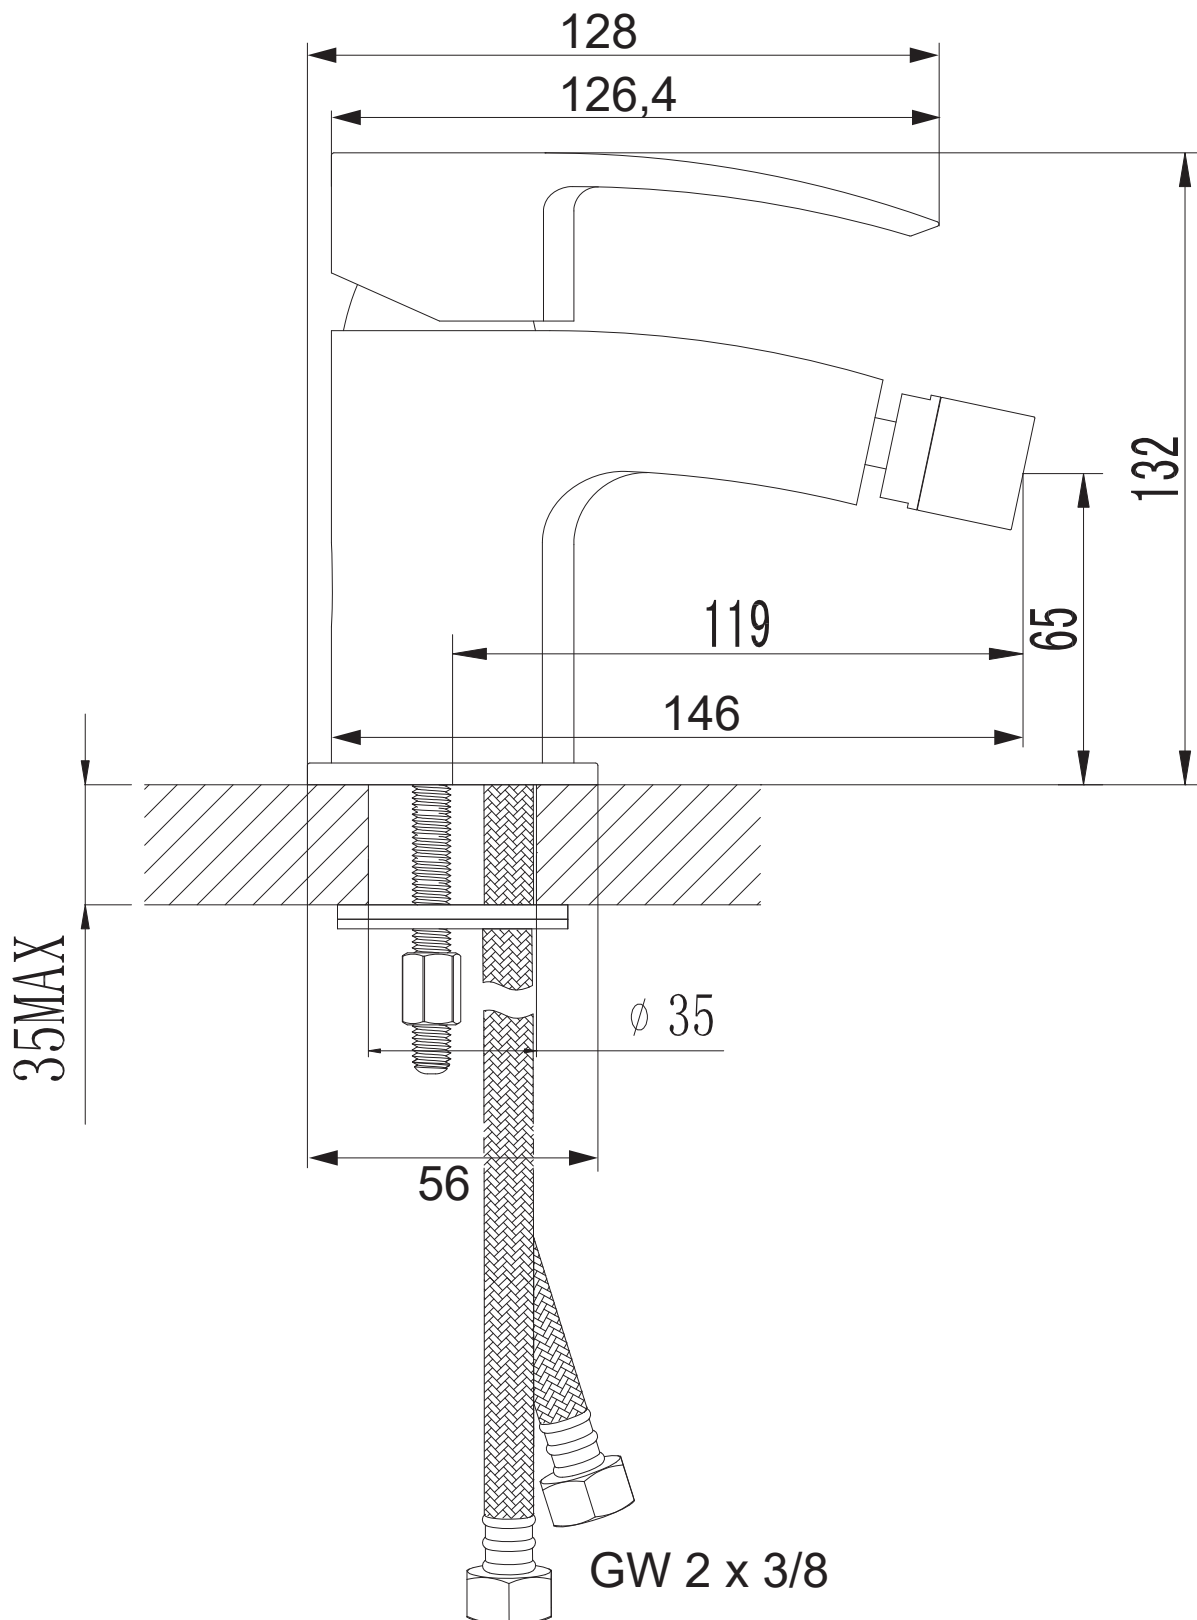

Murray MU6120

PL Rysunek techniczny
EN Technical drawing
DE Technisches zeichen
RU Технический чертеж

OMNIRE

Enjoy home, every day.

* 5 9 0 8 2 2 3 7 8 2 1 4 5 *