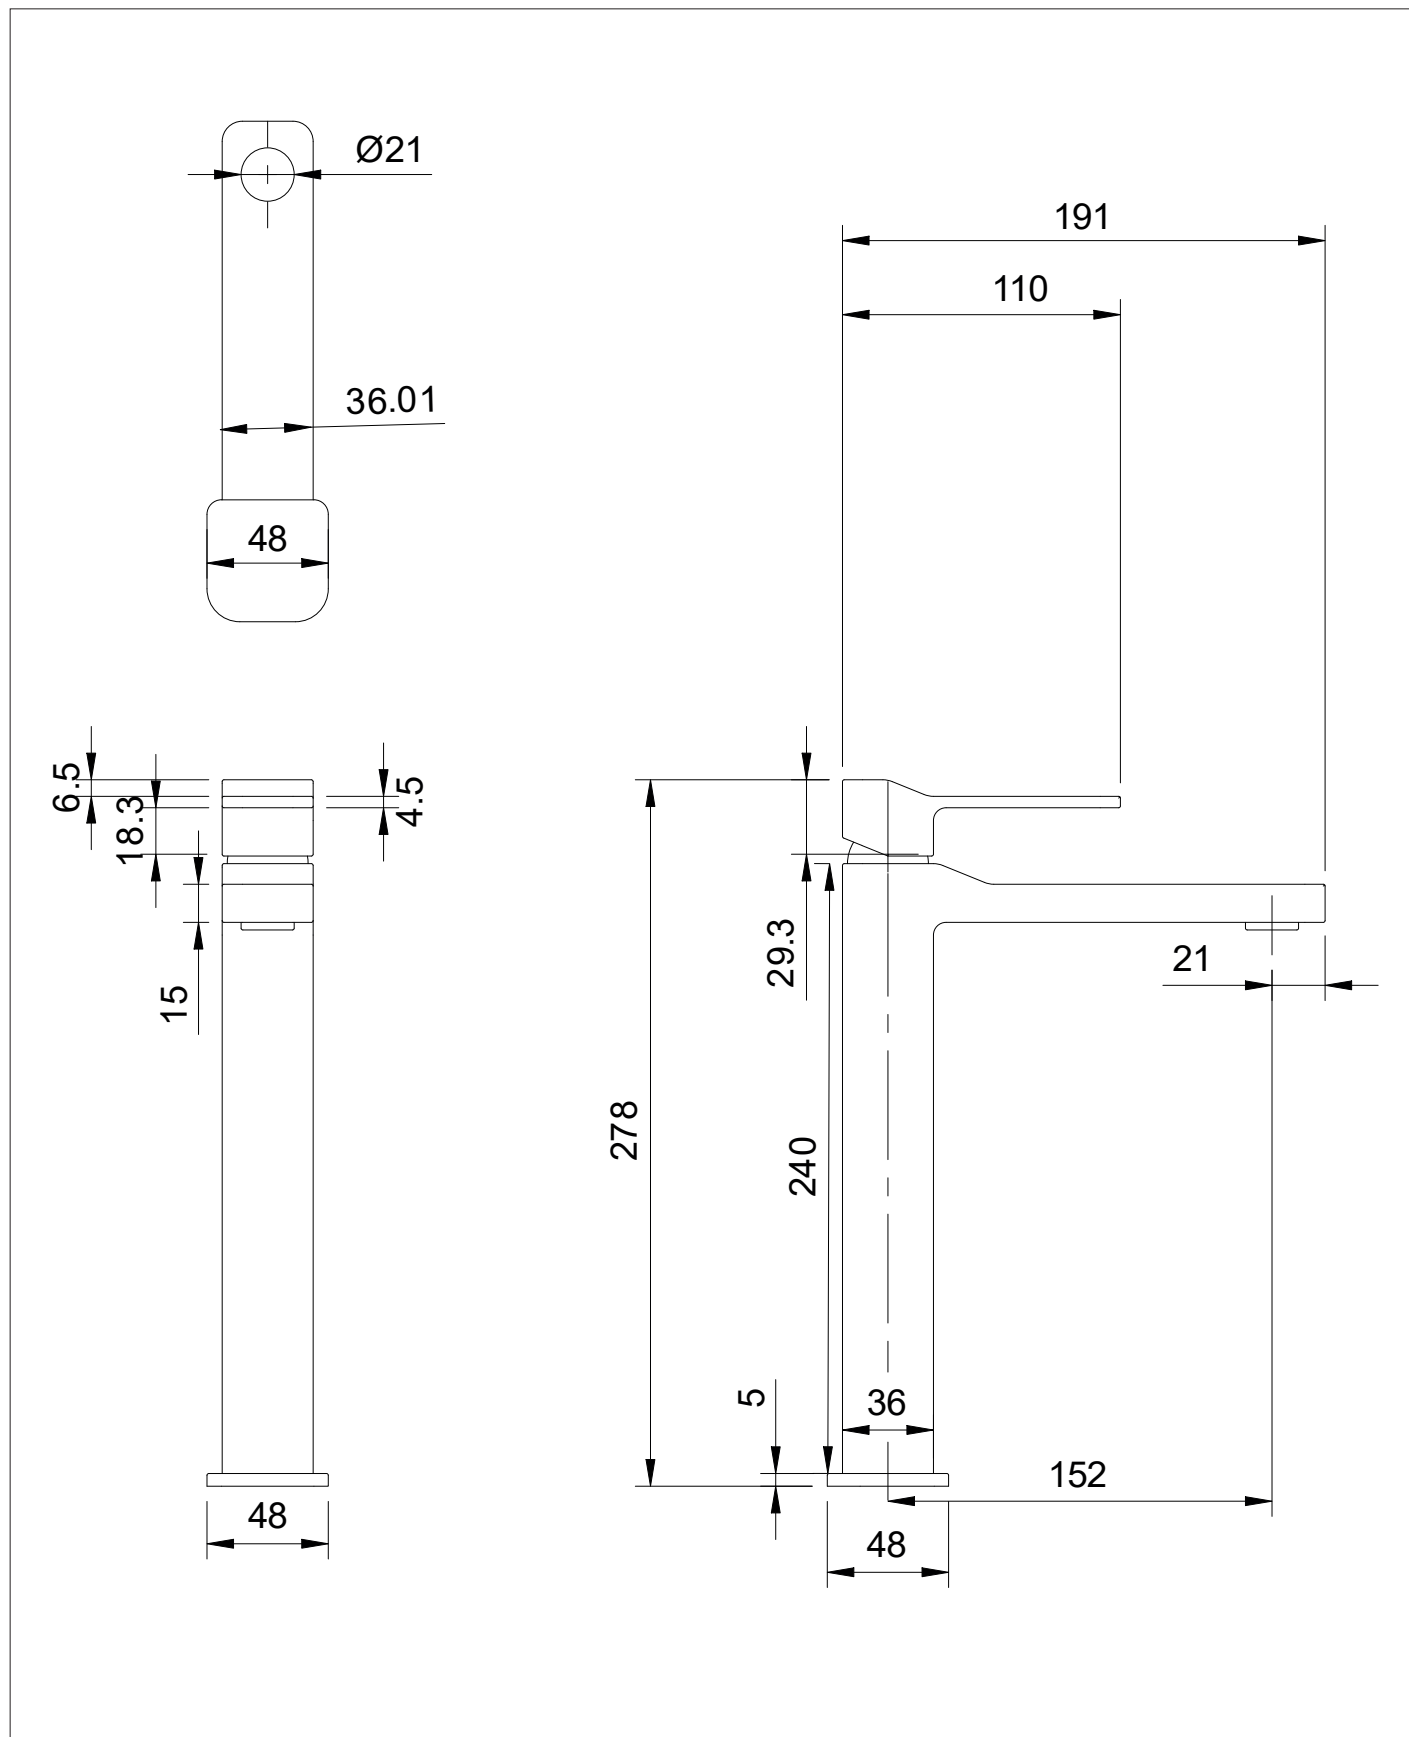

Slide SL7712

PL Rysunek techniczny
EN Technical drawing
DE Technisches zeichen
RU Технический чертёж

OMNIRE

Enjoy home, every day.

* 5 9 0 2 5 3 9 8 2 1 3 8 3 *