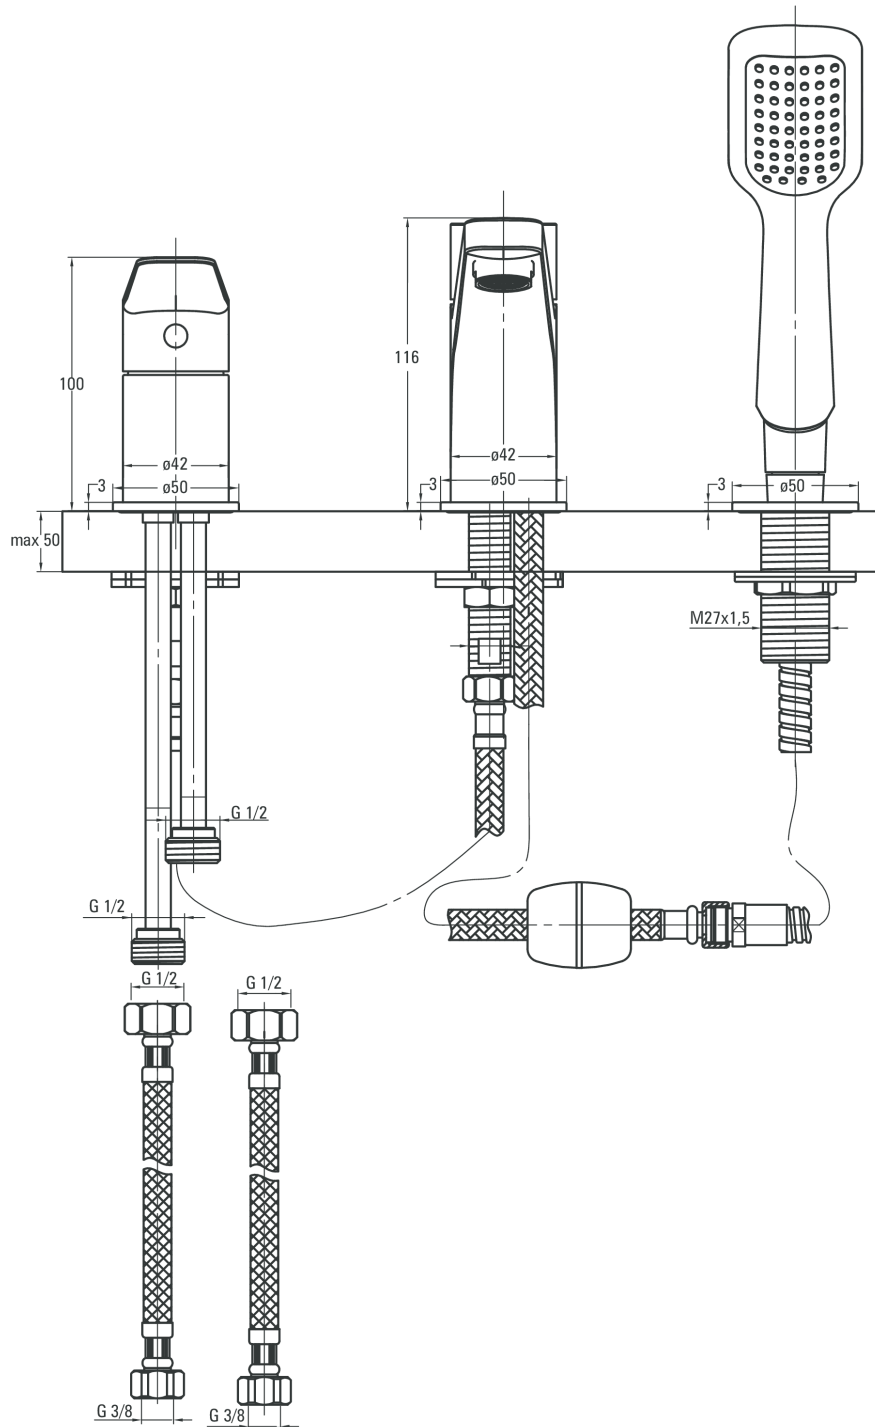

Bateria wannowa 3-otworowa Rysunek techniczny:

Bateria wannowa 3-otworowa

Rysunek techniczny: