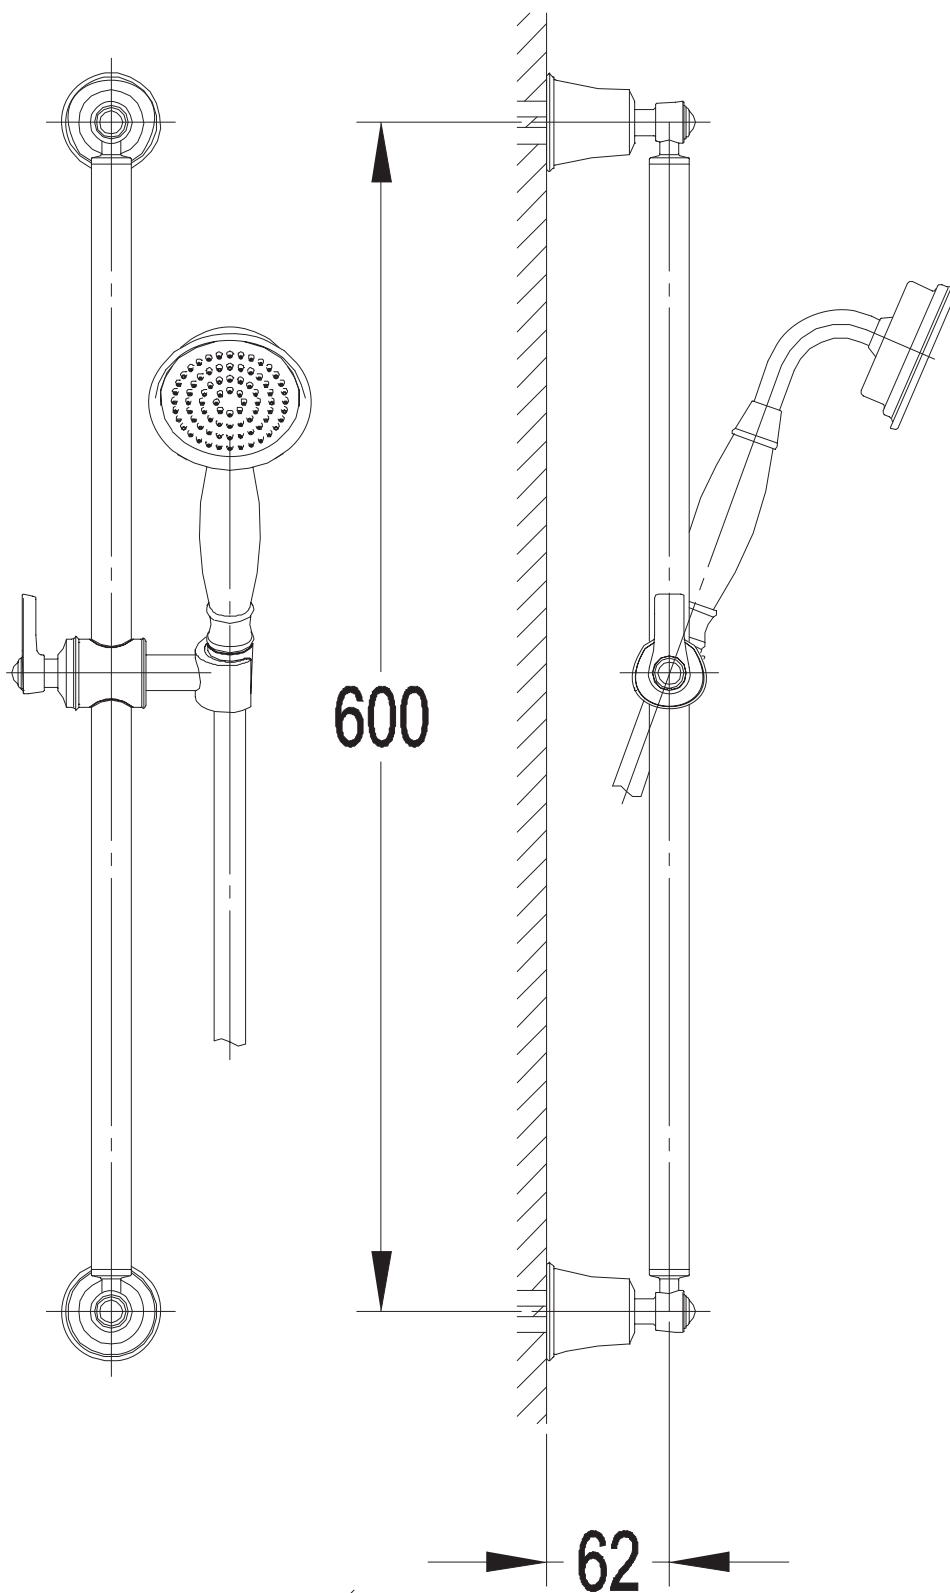

Armance-S

PL Rysunek techniczny
EN Technical drawing
DE Technisches Zeichen
RU Технический чертёж

OMNIRE

Enjoy home, every day.

* 5 9 0 2 5 3 9 8 1 1 8 8 9 *