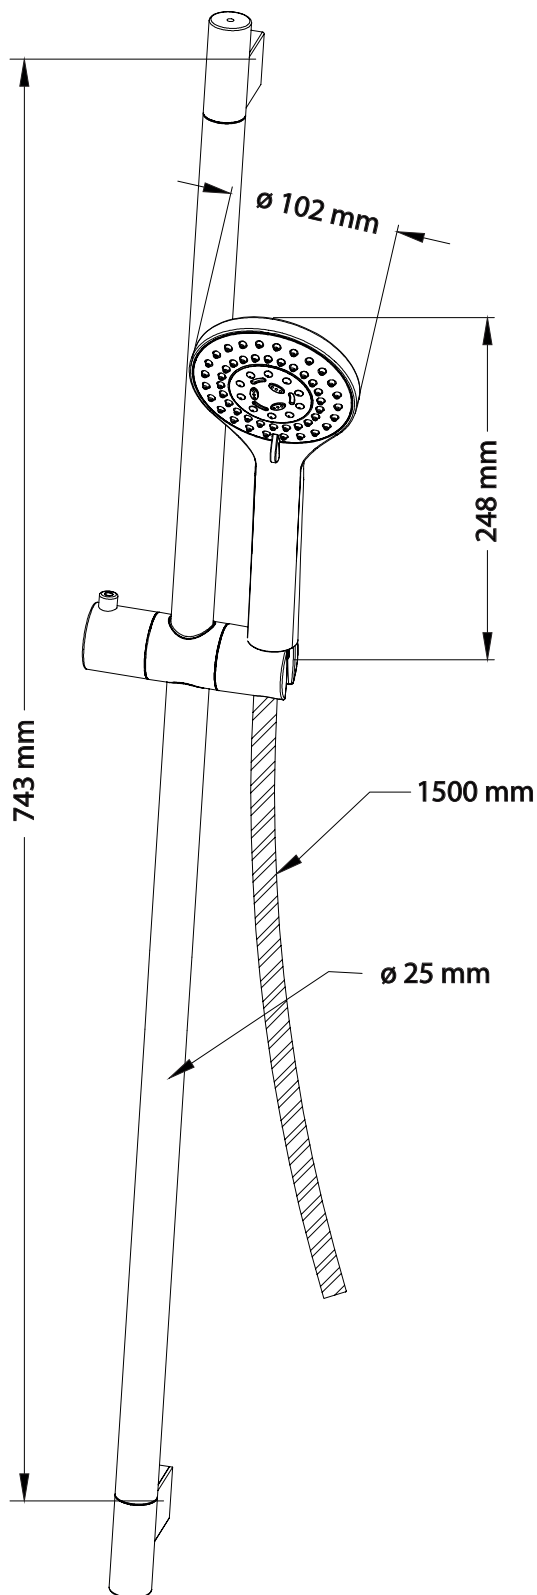

Yosemite-S

PL Rysunek techniczny
EN Technical drawing
DE Technisches Zeichen
RU Технический чертёж

OMNIRE

Enjoy home, every day.

* 5 9 0 1 8 6 7 7 8 9 8 7 *