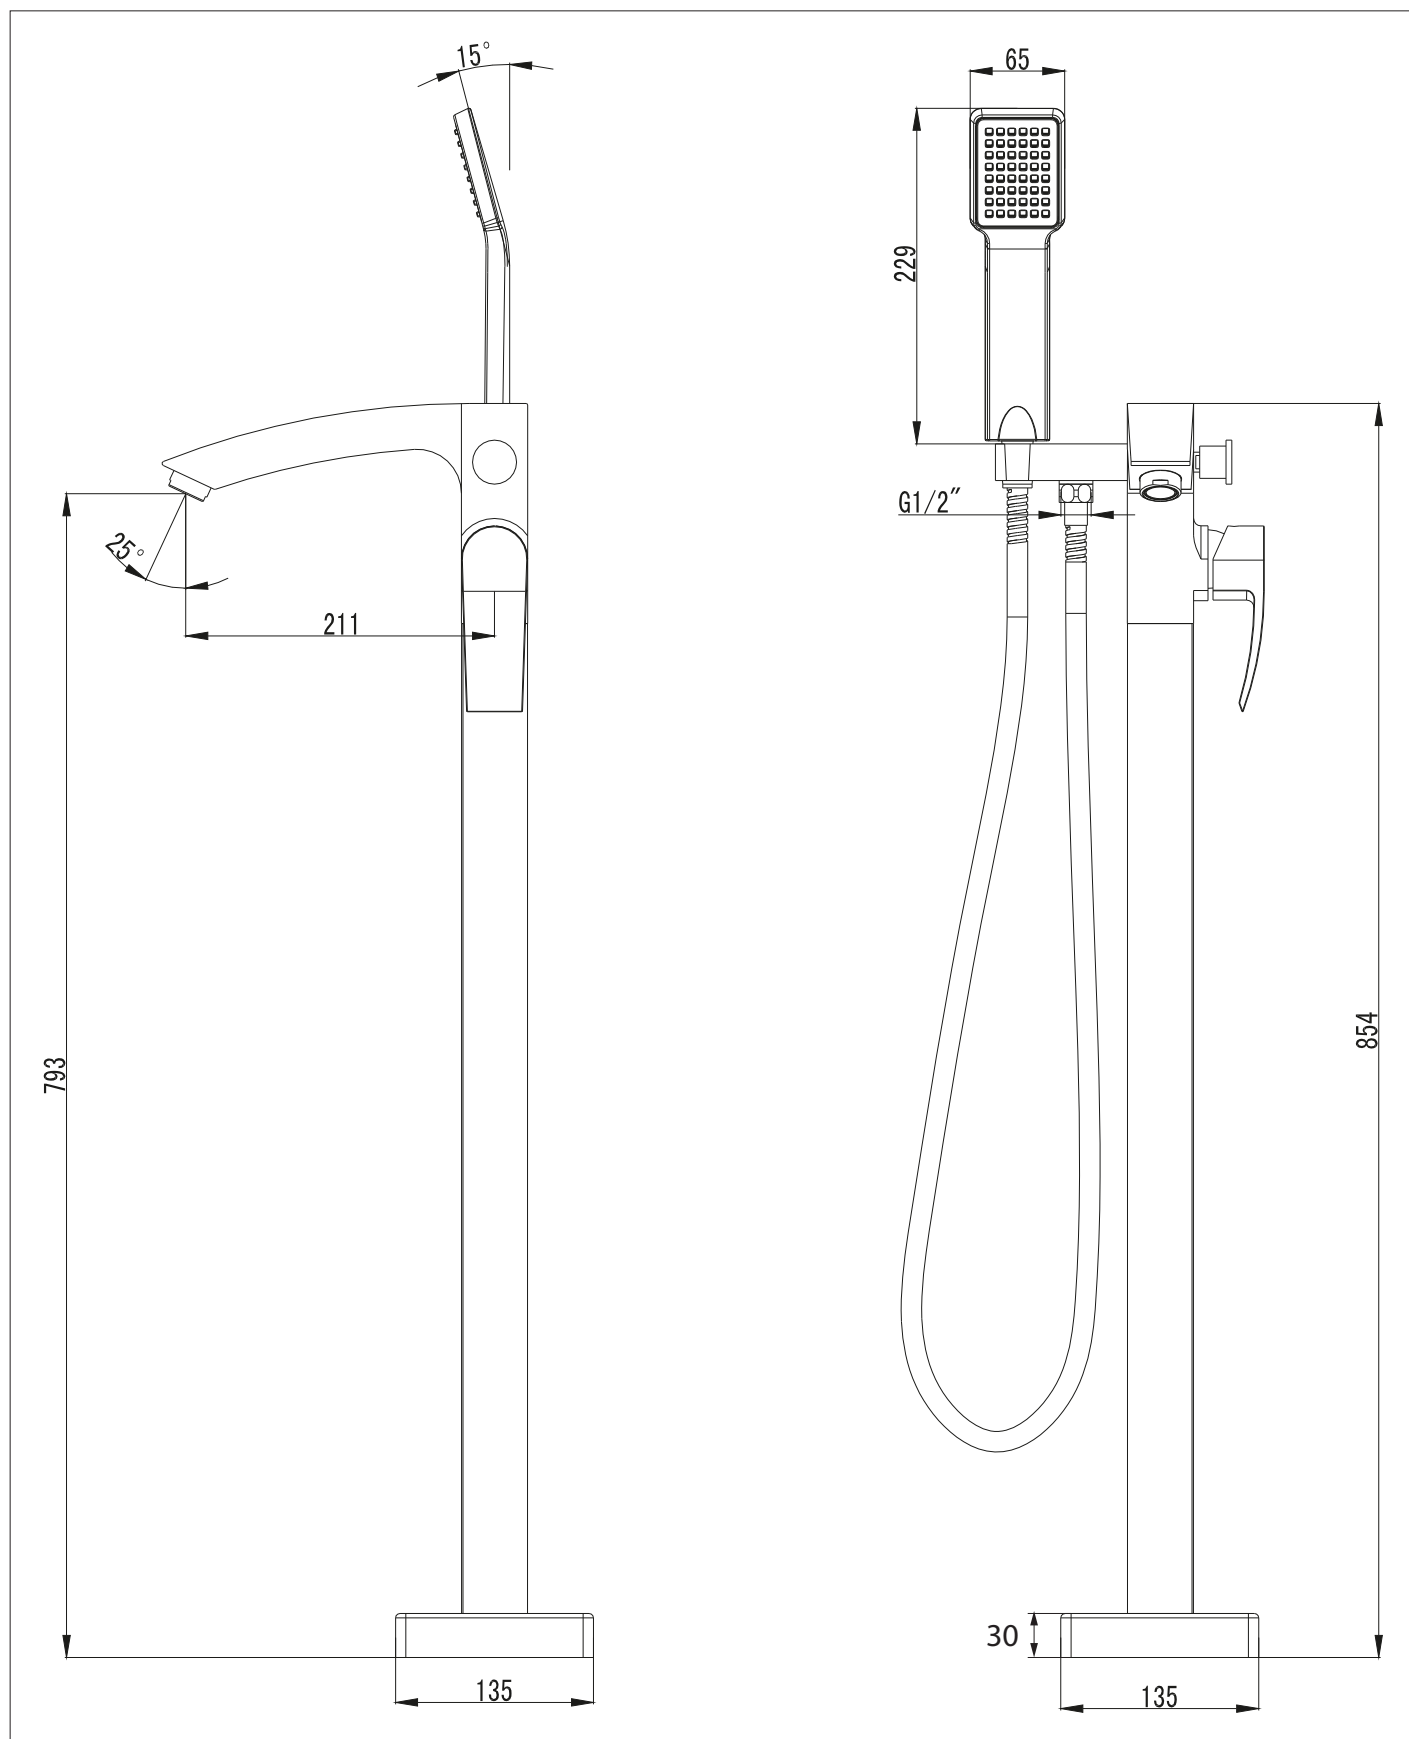

Murray MU6133

PL Rysunek techniczny
EN Technical drawing
DE Technisches zeichen
RU Технический чертёж

OMNIRE

Enjoy home, every day.

* 5 9 0 8 2 2 3 7 8 5 6 8 9 *