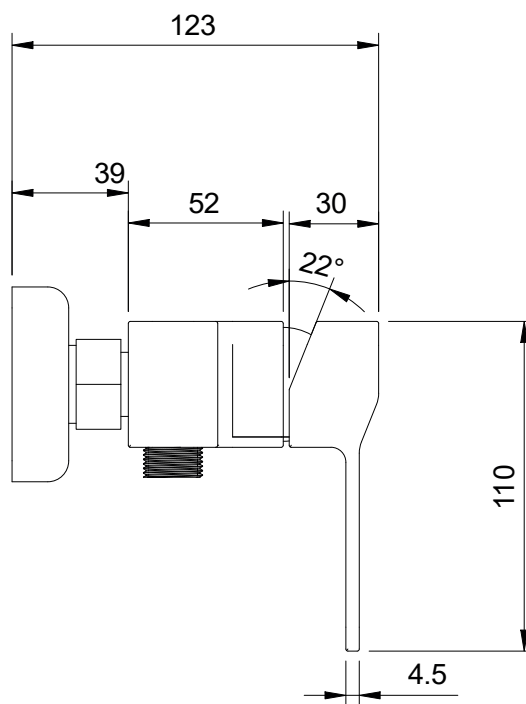

# Slide SL7740

PL Rysunek techniczny  
EN Technical drawing  
DE Technisches zeichen  
RU Технический чертёж

OMNIRE

Enjoy home, every day.

\* 5 9 0 2 5 3 9 8 2 1 4 4 4 \*