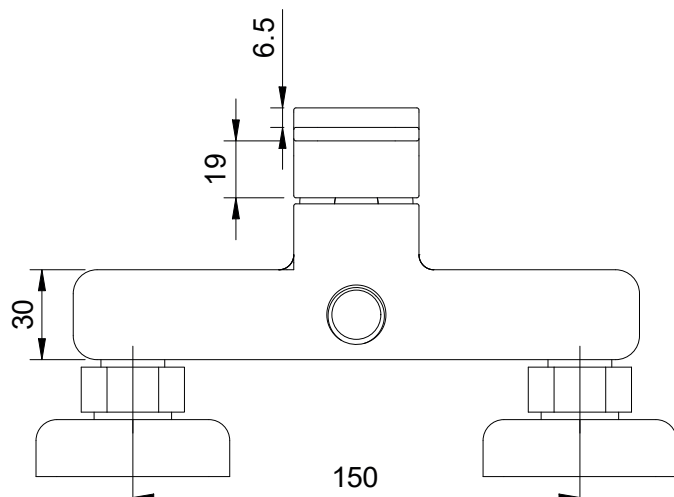

# Slide SL7740

PL Rysunek techniczny  
EN Technical drawing  
DE Technisches zeichen  
RU Технический чертёж

OMNIRE

Enjoy home, every day.

\* 5 9 0 2 5 3 9 8 2 1 4 4 4 \*