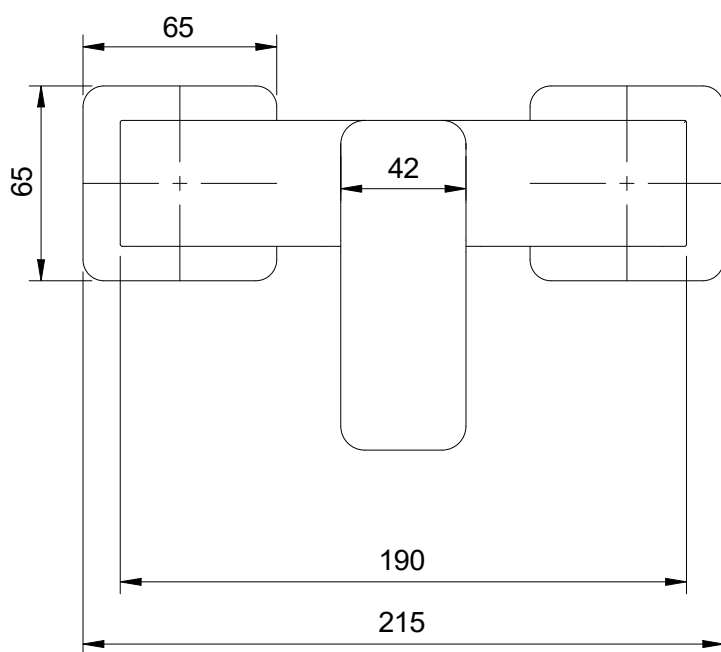

# Slide SL7740

PL Rysunek techniczny  
EN Technical drawing  
DE Technisches zeichen  
RU Технический чертёж

OMNIRE

Enjoy home, every day.

\* 5 9 0 2 5 3 9 8 2 1 4 4 4 \*