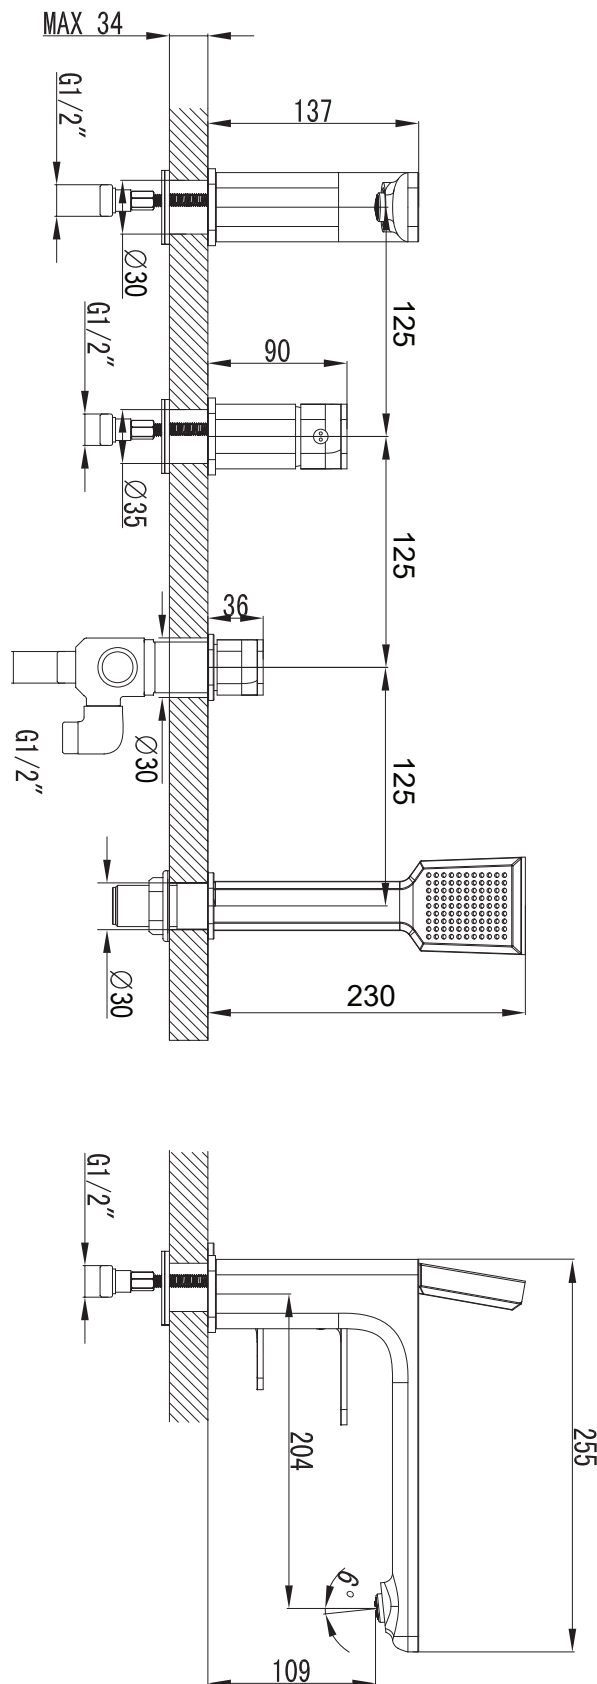

Apure AP2232

PL Rysunek techniczny
EN Technical drawing
DE Technisches zeichen
RU Технический чертеж

OMNIRE

Enjoy home, every day.

* 5 9 0 8 2 2 3 7 8 9 9 3 9 *