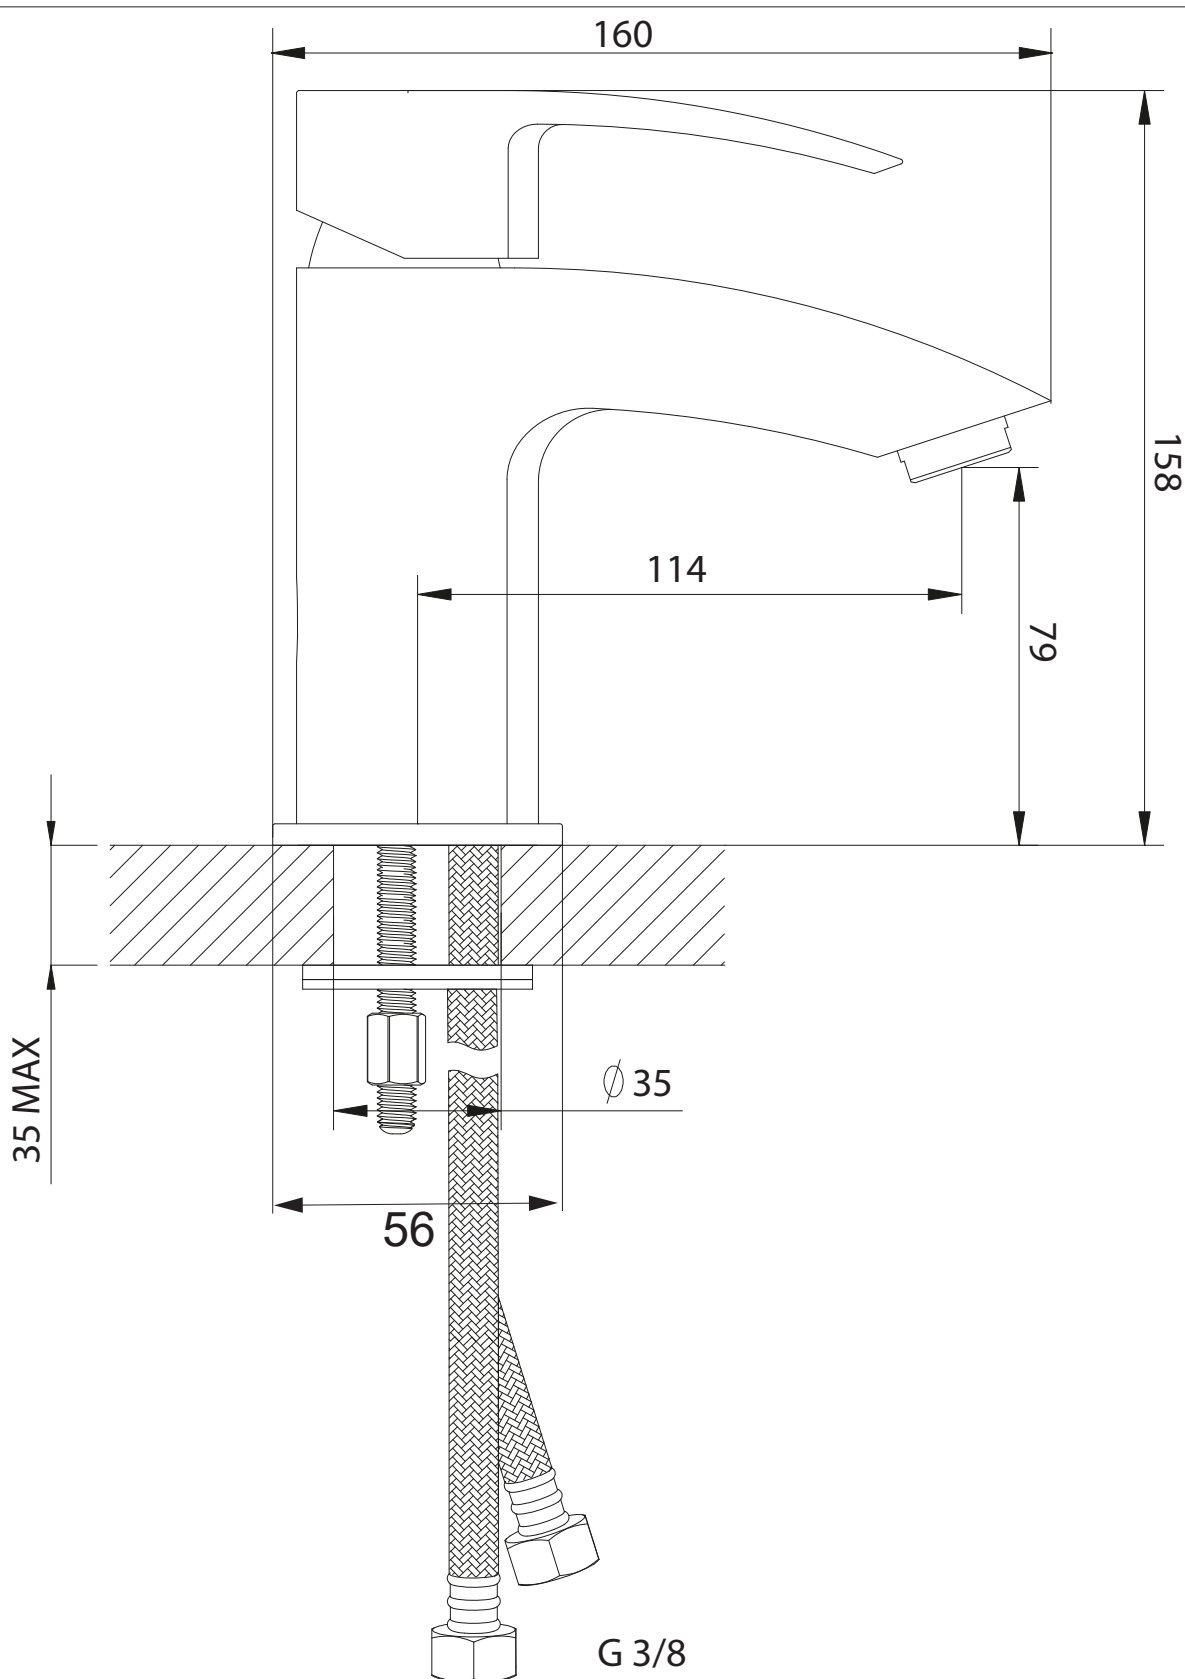

Murray MU6110

PL Rysunek techniczny
EN Technical drawing
DE Technisches zeichen
RU Технический чертёж

OMNIRE

Enjoy home, every day.

* 5 9 0 8 2 2 3 7 8 2 1 3 8 *