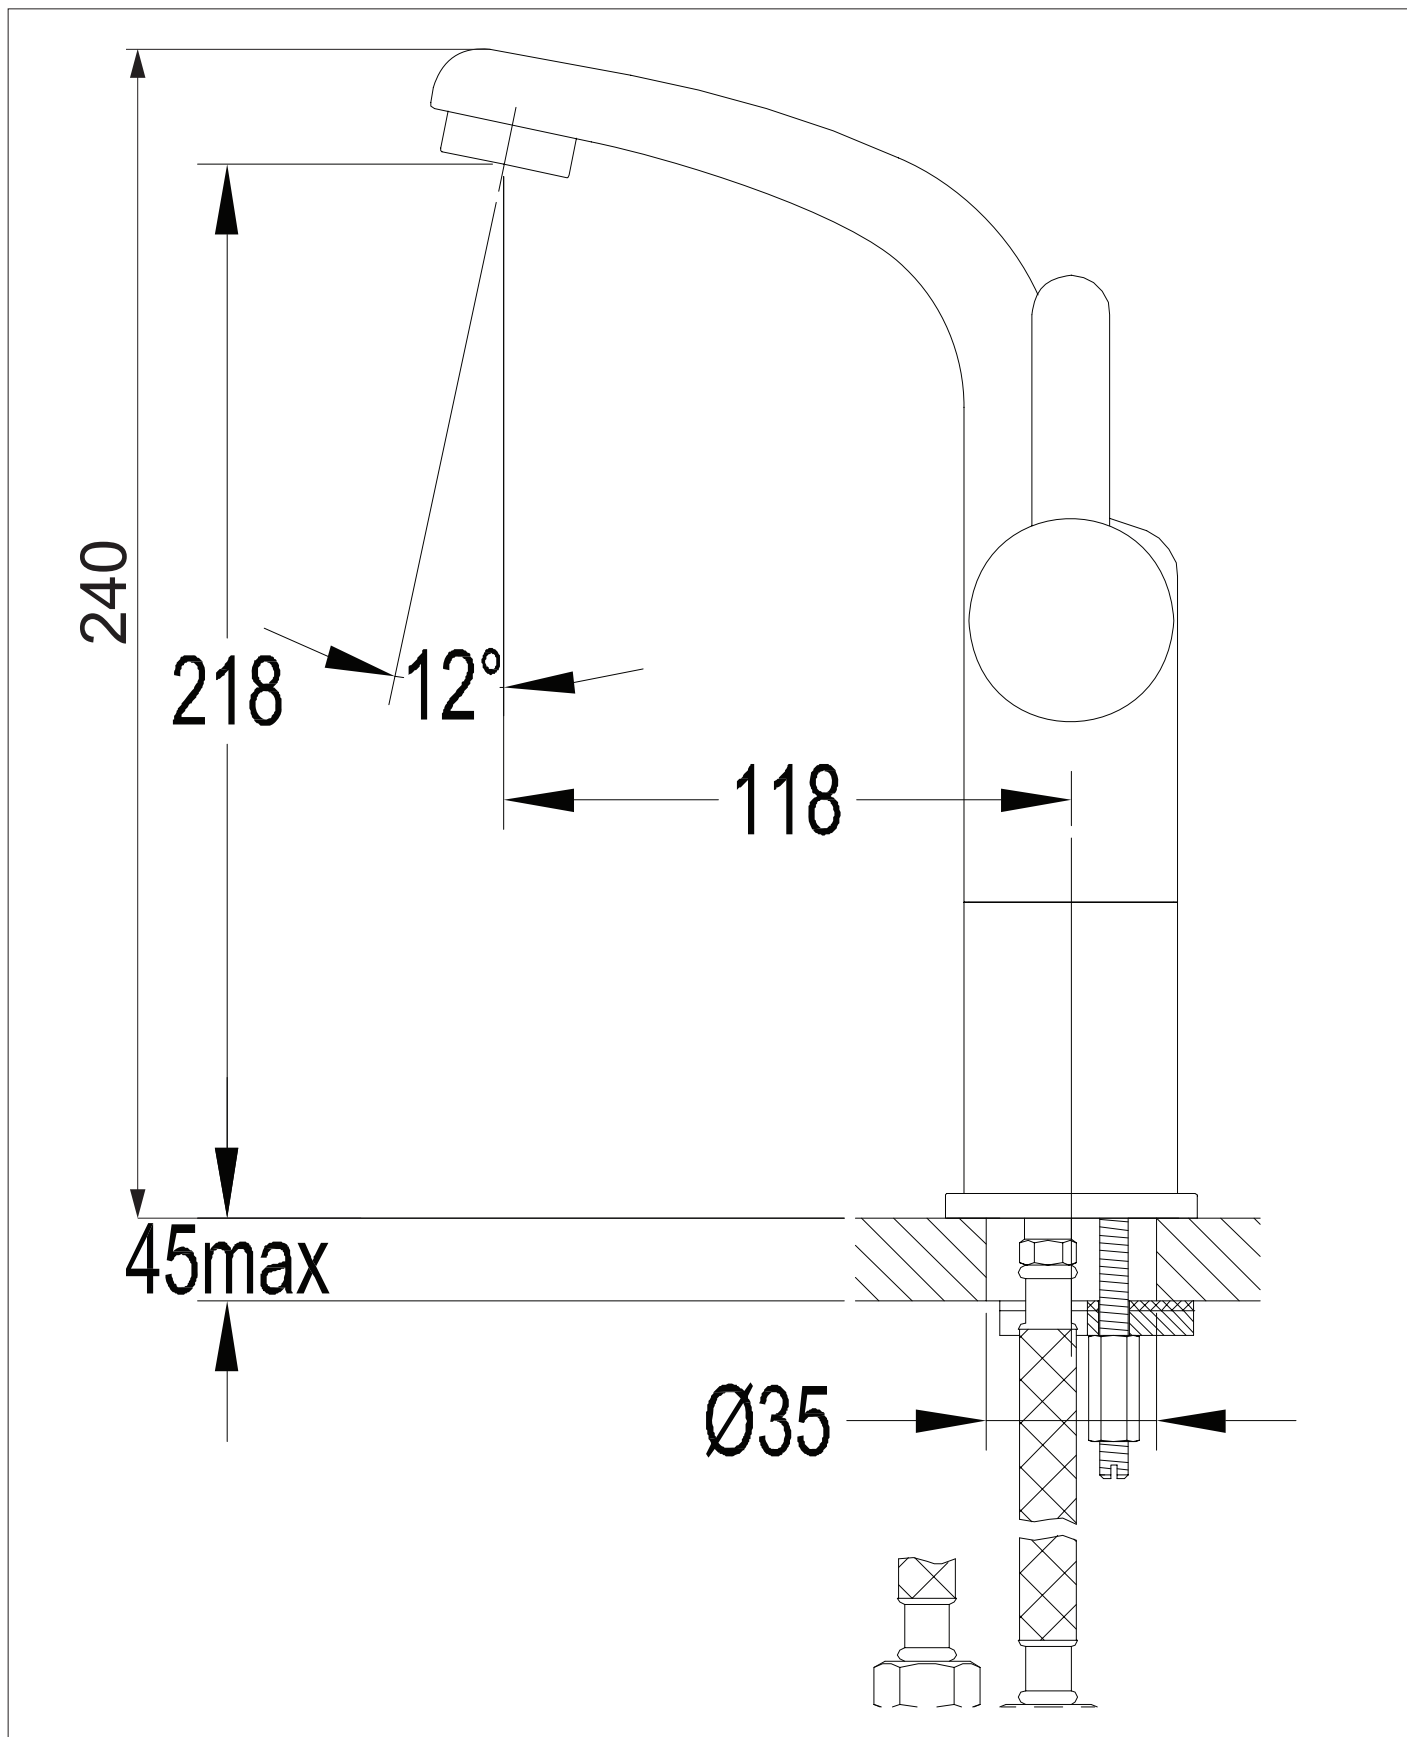

Darling DA5012

PL Rysunek techniczny
EN Technical drawing
DE Technisches zeichen
RU Технический чертёж

OMNIRES

Enjoy home, every day.

* 5 9 0 8 2 2 3 7 8 1 7 5 9 *