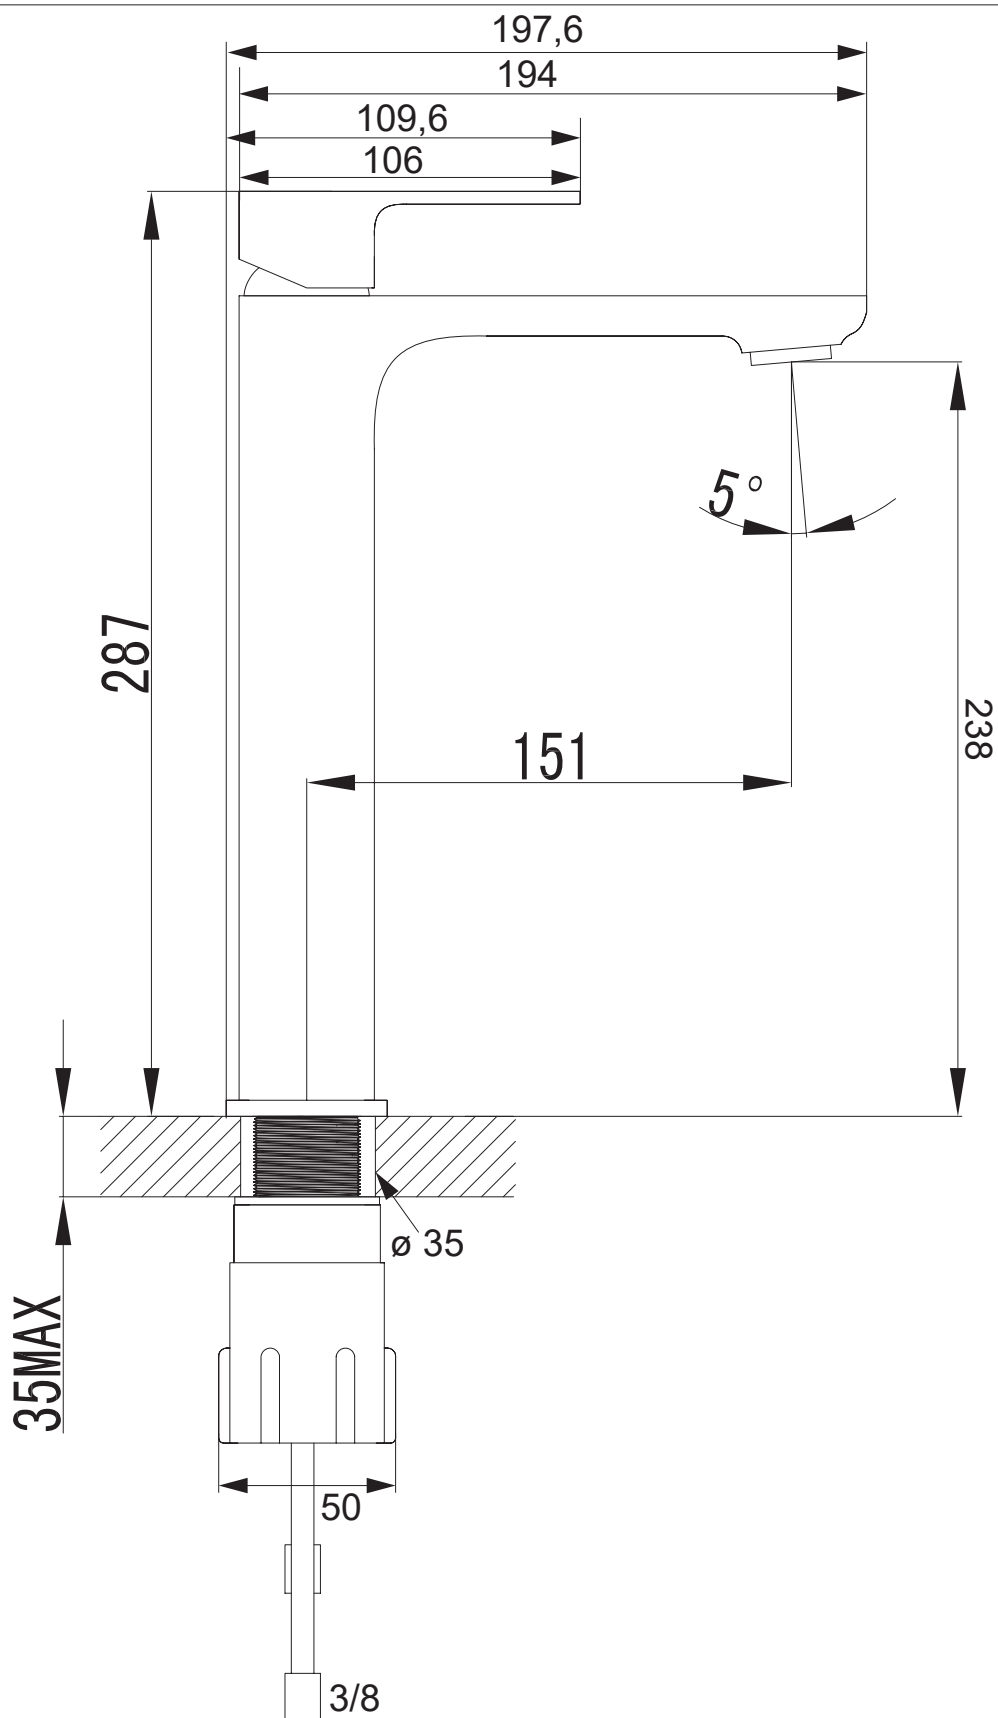

Apure AP2212

PL Rysunek techniczny
EN Technical drawing
DE Technisches zeichen
RU Технический чертёж

OMNIRE

Enjoy home, every day.

* 5 9 0 1 8 6 7 7 1 5 4 4 *