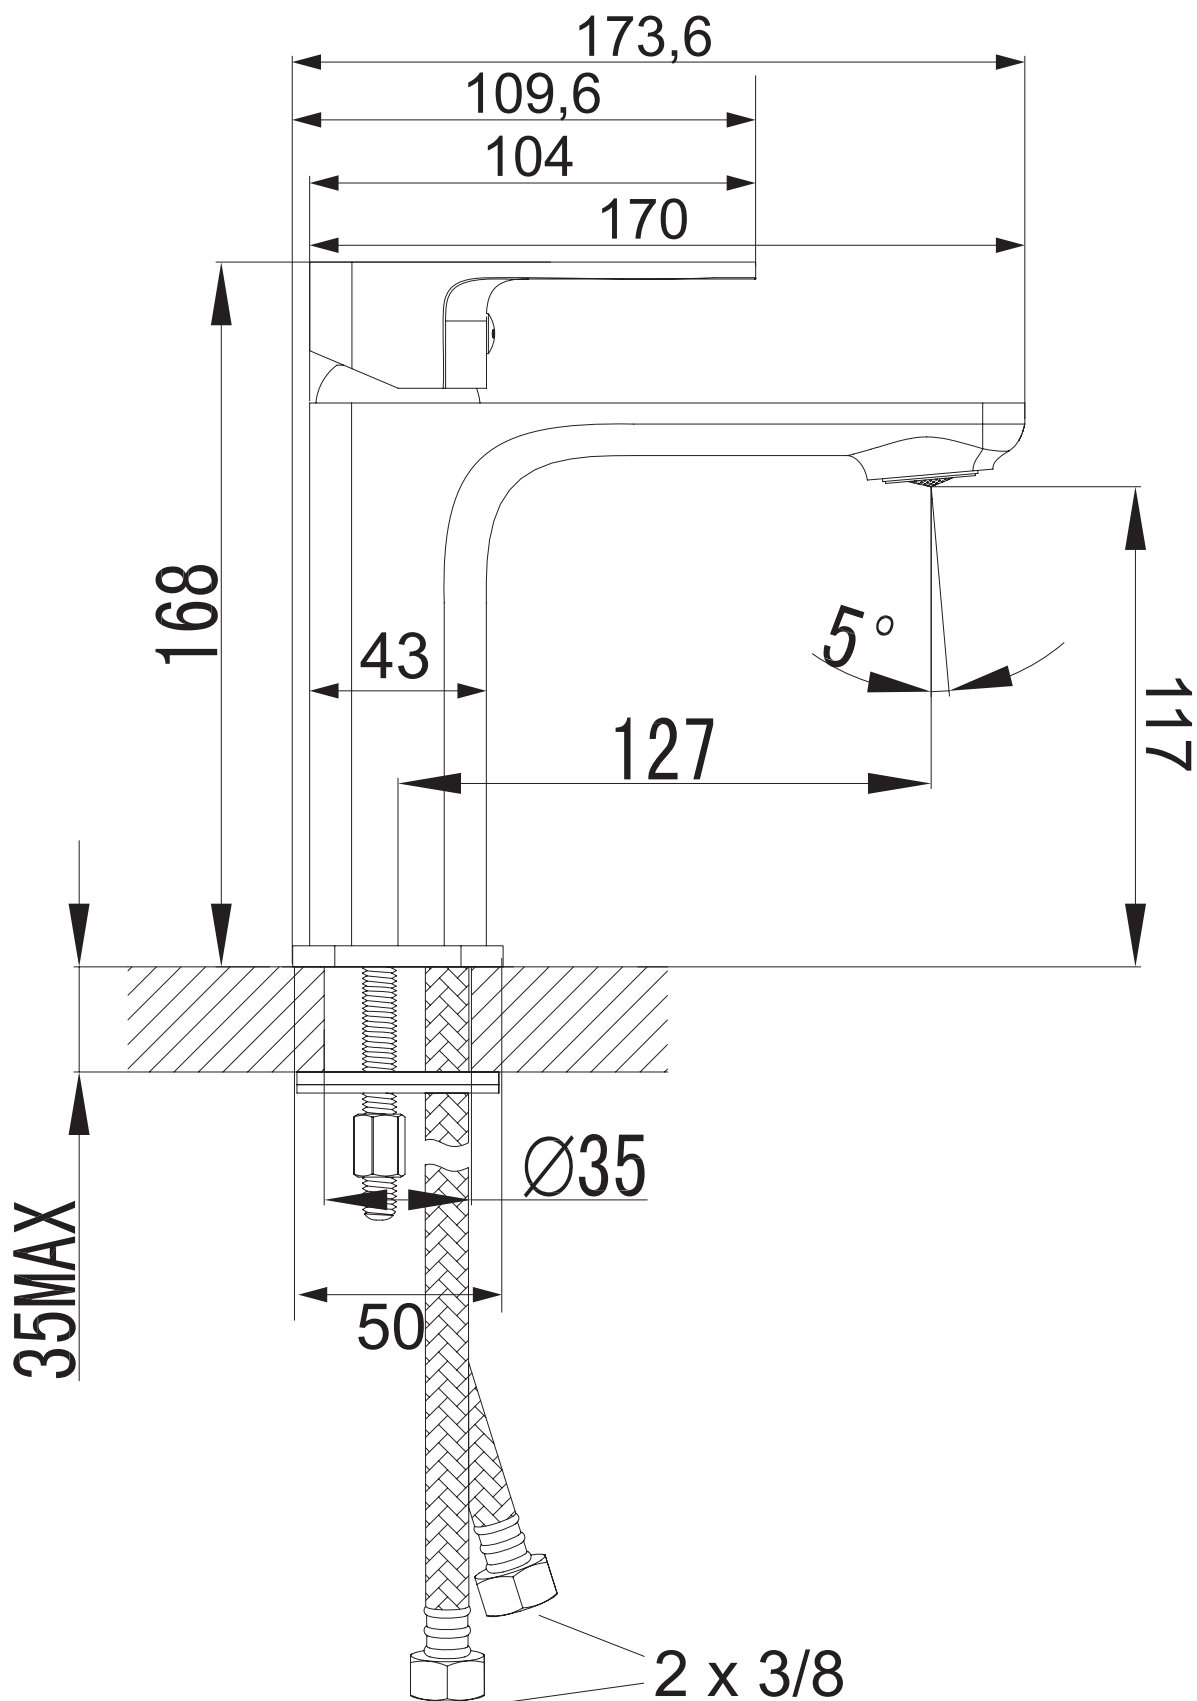

Apure AP2210

PL Rysunek techniczny
EN Technical drawing
DE Technisches zeichen
RU Технический чертеж

OMNIRES

Enjoy home, every day.

* 5 9 0 8 2 2 3 7 8 9 7 7 9 *