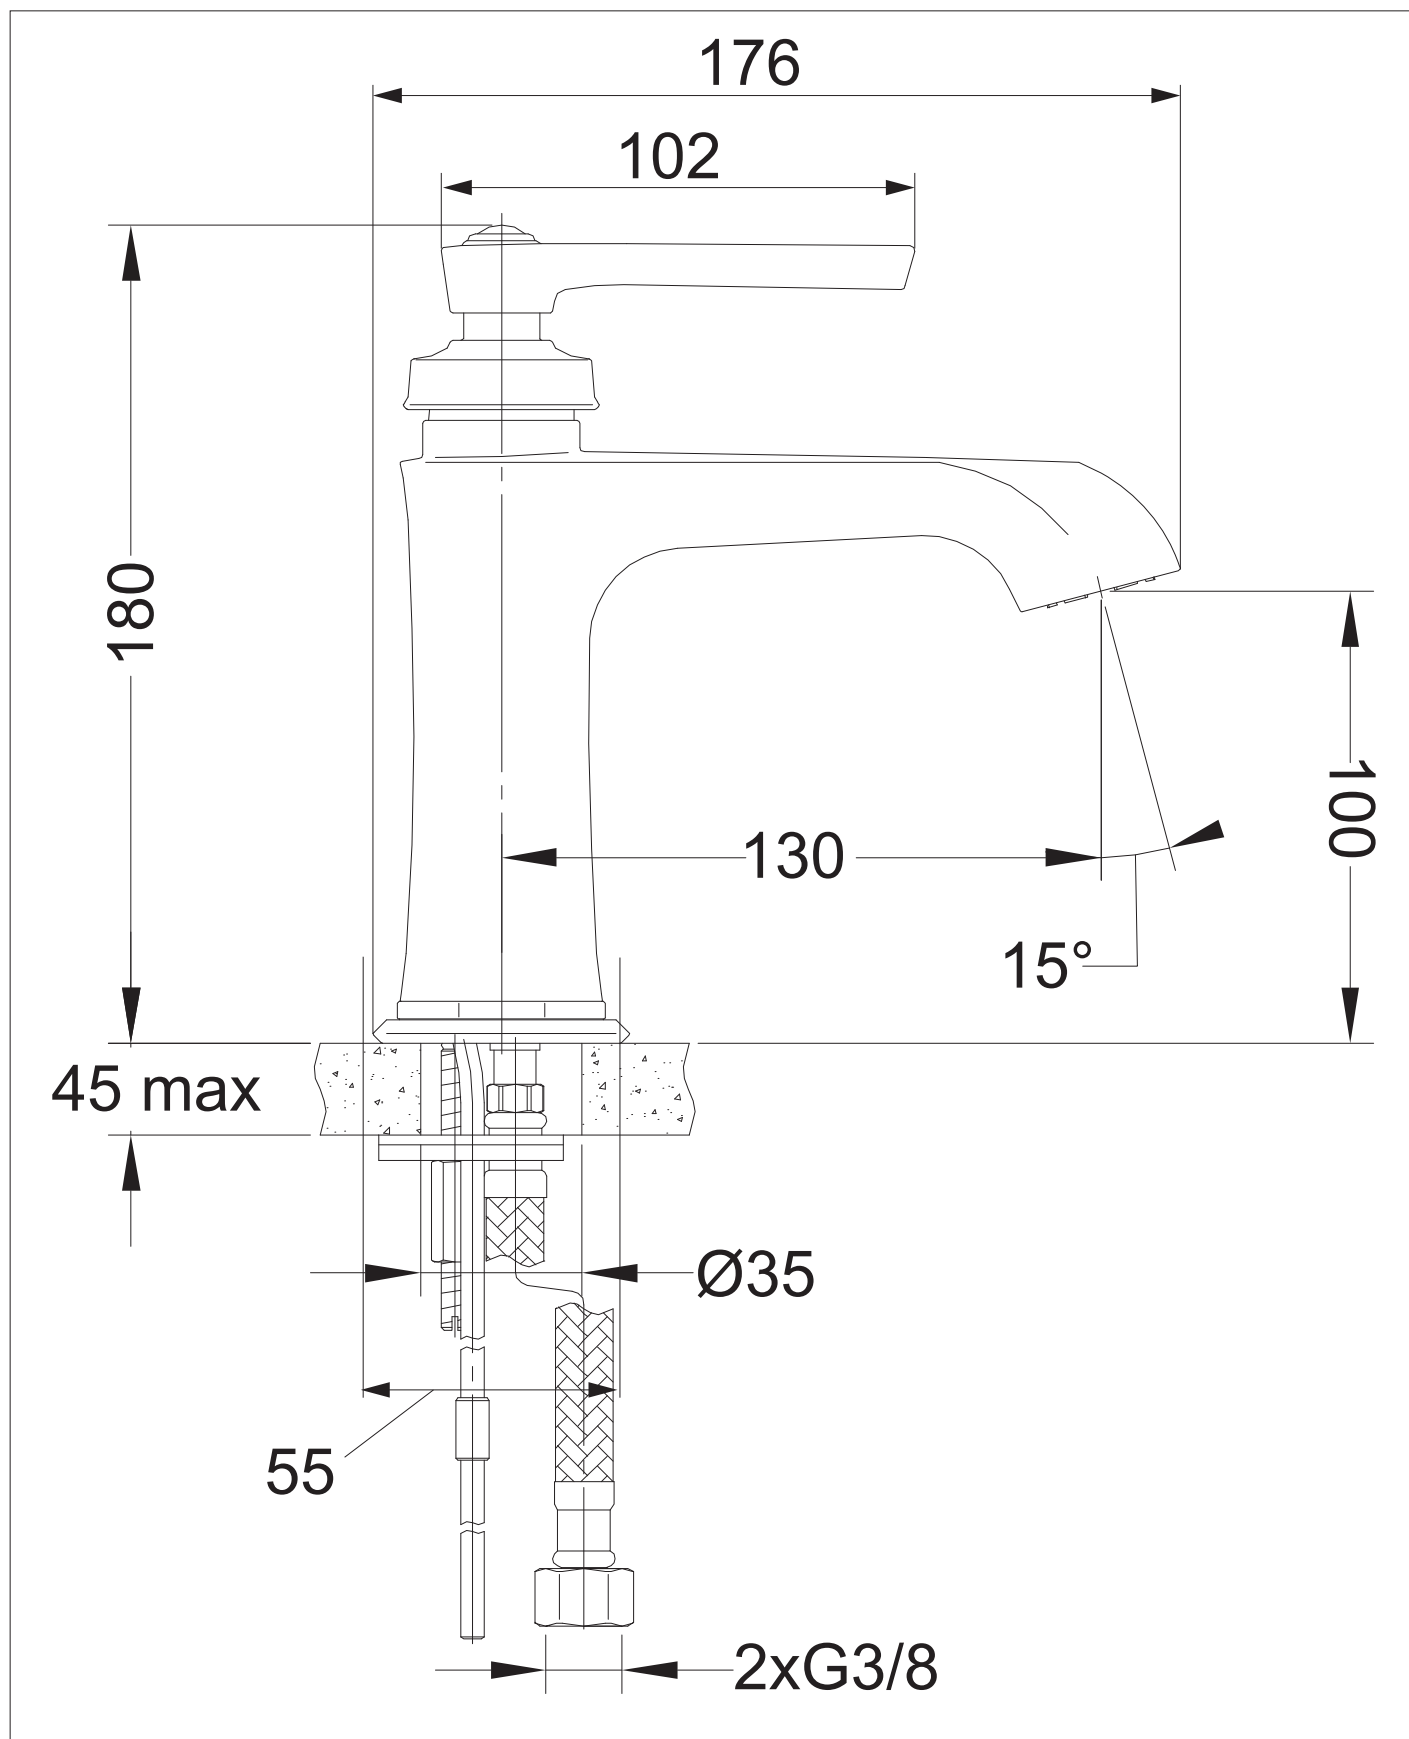

# Armance AM5210

PL Rysunek techniczny  
EN Technical drawing  
DE Technisches zeichen  
RU Технический чертёж

OMNIRE

Enjoy home, every day.

\* 5 9 0 2 5 3 9 8 1 1 7 1 1 \*