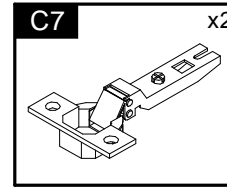

VIGO

Typ E

Element symbol	Measurements				Code	Paket
1	1560	399	16	1	1004	1/3
2	829	399	16	1	1002	2/3
3	829	399	16	1	1003	2/3
4	1526	379	16	1	1005/2005	1/3
5	763	378	16	1	1007	2/3
6	763	378	16	1	1025/2025	1/3
7	250	50	16	1	1008	1/3
8	510	80	16	1	1012	1/3
9	510	80	16	1	1018	1/3
10	1462	75	16	1	1024	1/3
11	936	378	16	1	N/A	1/3
12	350	100	16	1	1009/2009	1/3
13	452	100	16	1	1001	2/3
14	350	100	16	1	1010/2010	1/3
15	350	100	16	1	1014/2014	1/3
16	452	100	16	1	1015	2/3
17	350	100	16	1	1016/2016	1/3
18	350	100	16	1	1020/2020	1/3
19	452	100	16	1	1021	2/3
20	350	100	16	1	1022/2022	1/3
21	784	475	3	2	N/A	2/3
22	784	589	3	1	1031_v	2/3
23	484	355	3	1	N/A	2/3
24	484	355	3	1	N/A	2/3
25	484	355	3	1	N/A	2/3
26	516	202	16	1	1002/3001	1/3
27	516	202	16	1	1002/3002	1/3
28	516	213	16	1	1006/3003	3/3
29	699	438	16	1	1007/3004	3/3
30	699	438	16	1	1007/3005	3/3
31	792	82	16	1	1008/3006	2/3
32	792	82	16	1	1008/3007	2/3
33	1562	56	19	1	1009/3008	2/3