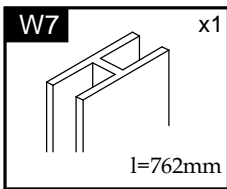

VIGO

Typ E

Element symbol	Measurements				Code	Paket
1	1560	399	16	1	1004	1/3
2	829	399	16	1	1002	2/3
3	829	399	16	1	1003	2/3
4	1526	379	16	1	1005/2005	1/3
5	763	378	16	1	1007	2/3
6	763	378	16	1	1025/2025	1/3
7	250	50	16	1	1008	1/3
8	510	80	16	1	1012	1/3
9	510	80	16	1	1018	1/3
10	1462	75	16	1	1024	1/3
11	936	378	16	1	N/A	1/3
12	350	100	16	1	1009/2009	1/3
13	452	100	16	1	1001	2/3
14	350	100	16	1	1010/2010	1/3
15	350	100	16	1	1014/2014	1/3
16	452	100	16	1	1015	2/3
17	350	100	16	1	1016/2016	1/3
18	350	100	16	1	1020/2020	1/3
19	452	100	16	1	1021	2/3
20	350	100	16	1	1022/2022	1/3
21	784	475	3	2	N/A	2/3
22	784	589	3	1	1031_v	2/3
23	484	355	3	1	N/A	2/3
24	484	355	3	1	N/A	2/3
25	484	355	3	1	N/A	2/3
26	516	202	16	1	1002/3001	1/3
27	516	202	16	1	1002/3002	1/3
28	516	213	16	1	1006/3003	3/3
29	699	438	16	1	1007/3004	3/3
30	699	438	16	1	1007/3005	3/3
31	792	82	16	1	1008/3006	2/3
32	792	82	16	1	1008/3007	2/3
33	1562	56	19	1	1009/3008	2/3