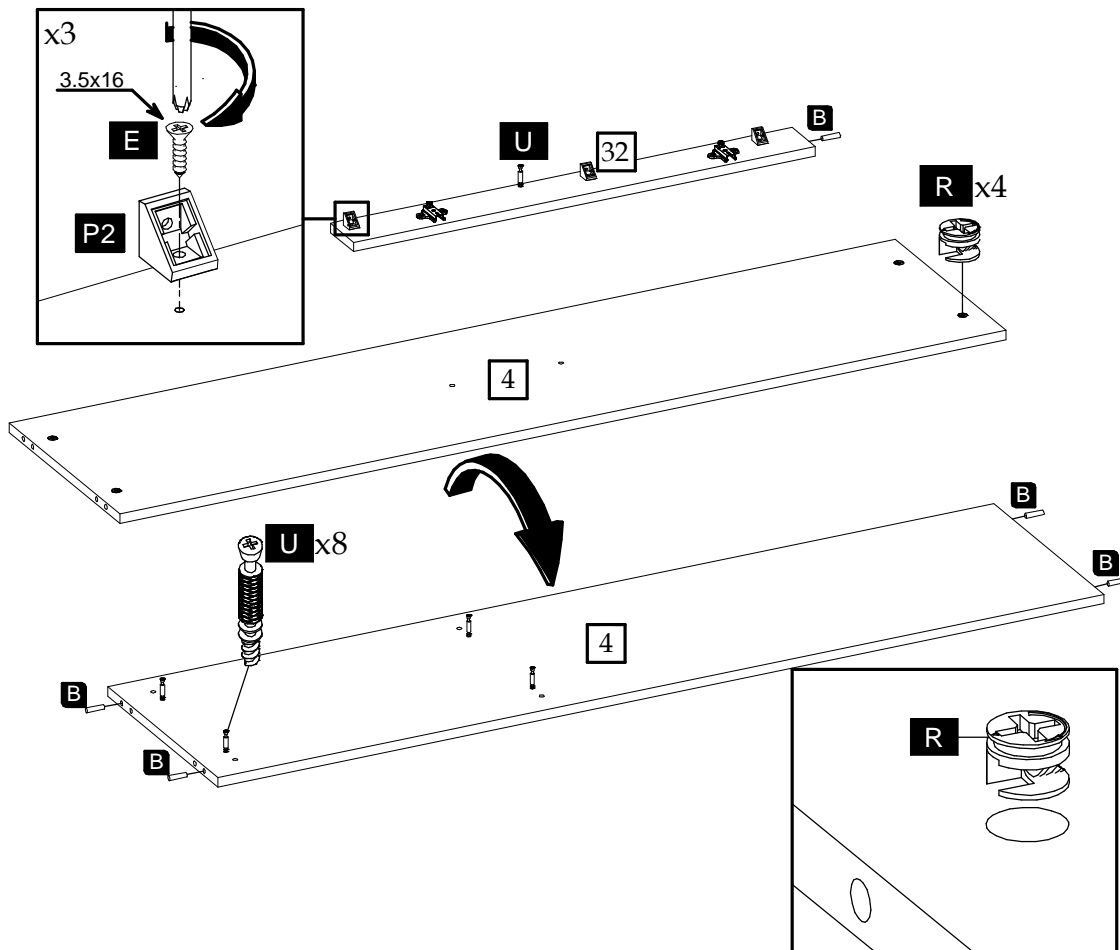

VIGO

Typ E

Element symbol	Measurements				Code	Paket
1	1560	399	16	1	1004	1/3
2	829	399	16	1	1002	2/3
3	829	399	16	1	1003	2/3
4	1526	379	16	1	1005/2005	1/3
5	763	378	16	1	1007	2/3
6	763	378	16	1	1025/2025	1/3
7	250	50	16	1	1008	1/3
8	510	80	16	1	1012	1/3
9	510	80	16	1	1018	1/3
10	1462	75	16	1	1024	1/3
11	936	378	16	1	N/A	1/3
12	350	100	16	1	1009/2009	1/3
13	452	100	16	1	1001	2/3
14	350	100	16	1	1010/2010	1/3
15	350	100	16	1	1014/2014	1/3
16	452	100	16	1	1015	2/3
17	350	100	16	1	1016/2016	1/3
18	350	100	16	1	1020/2020	1/3
19	452	100	16	1	1021	2/3
20	350	100	16	1	1022/2022	1/3
21	784	475	3	2	N/A	2/3
22	784	589	3	1	1031_v	2/3
23	484	355	3	1	N/A	2/3
24	484	355	3	1	N/A	2/3
25	484	355	3	1	N/A	2/3
26	516	202	16	1	1002/3001	1/3
27	516	202	16	1	1002/3002	1/3
28	516	213	16	1	1006/3003	3/3
29	699	438	16	1	1007/3004	3/3
30	699	438	16	1	1007/3005	3/3
31	792	82	16	1	1008/3006	2/3
32	792	82	16	1	1008/3007	2/3
33	1562	56	19	1	1009/3008	2/3

2

3

4

5

7

8