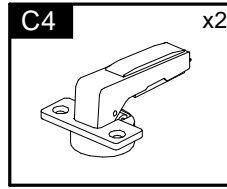

VIGO

Typ E

Element symbol	Measurements				Code	Paket
1	1560	399	16	1	1004	1/3
2	829	399	16	1	1002	2/3
3	829	399	16	1	1003	2/3
4	1526	379	16	1	1005/2005	1/3
5	763	378	16	1	1007	2/3
6	763	378	16	1	1025/2025	1/3
7	250	50	16	1	1008	1/3
8	510	80	16	1	1012	1/3
9	510	80	16	1	1018	1/3
10	1462	75	16	1	1024	1/3
11	936	378	16	1	N/A	1/3
12	350	100	16	1	1009/2009	1/3
13	452	100	16	1	1001	2/3
14	350	100	16	1	1010/2010	1/3
15	350	100	16	1	1014/2014	1/3
16	452	100	16	1	1015	2/3
17	350	100	16	1	1016/2016	1/3
18	350	100	16	1	1020/2020	1/3
19	452	100	16	1	1021	2/3
20	350	100	16	1	1022/2022	1/3
21	784	475	3	2	N/A	2/3
22	784	589	3	1	1031_v	2/3
23	484	355	3	1	N/A	2/3
24	484	355	3	1	N/A	2/3
25	484	355	3	1	N/A	2/3
26	516	202	16	1	1002/3001	1/3
27	516	202	16	1	1002/3002	1/3
28	516	213	16	1	1006/3003	3/3
29	699	438	16	1	1007/3004	3/3
30	699	438	16	1	1007/3005	3/3
31	792	82	16	1	1008/3006	2/3
32	792	82	16	1	1008/3007	2/3
33	1562	56	19	1	1009/3008	2/3