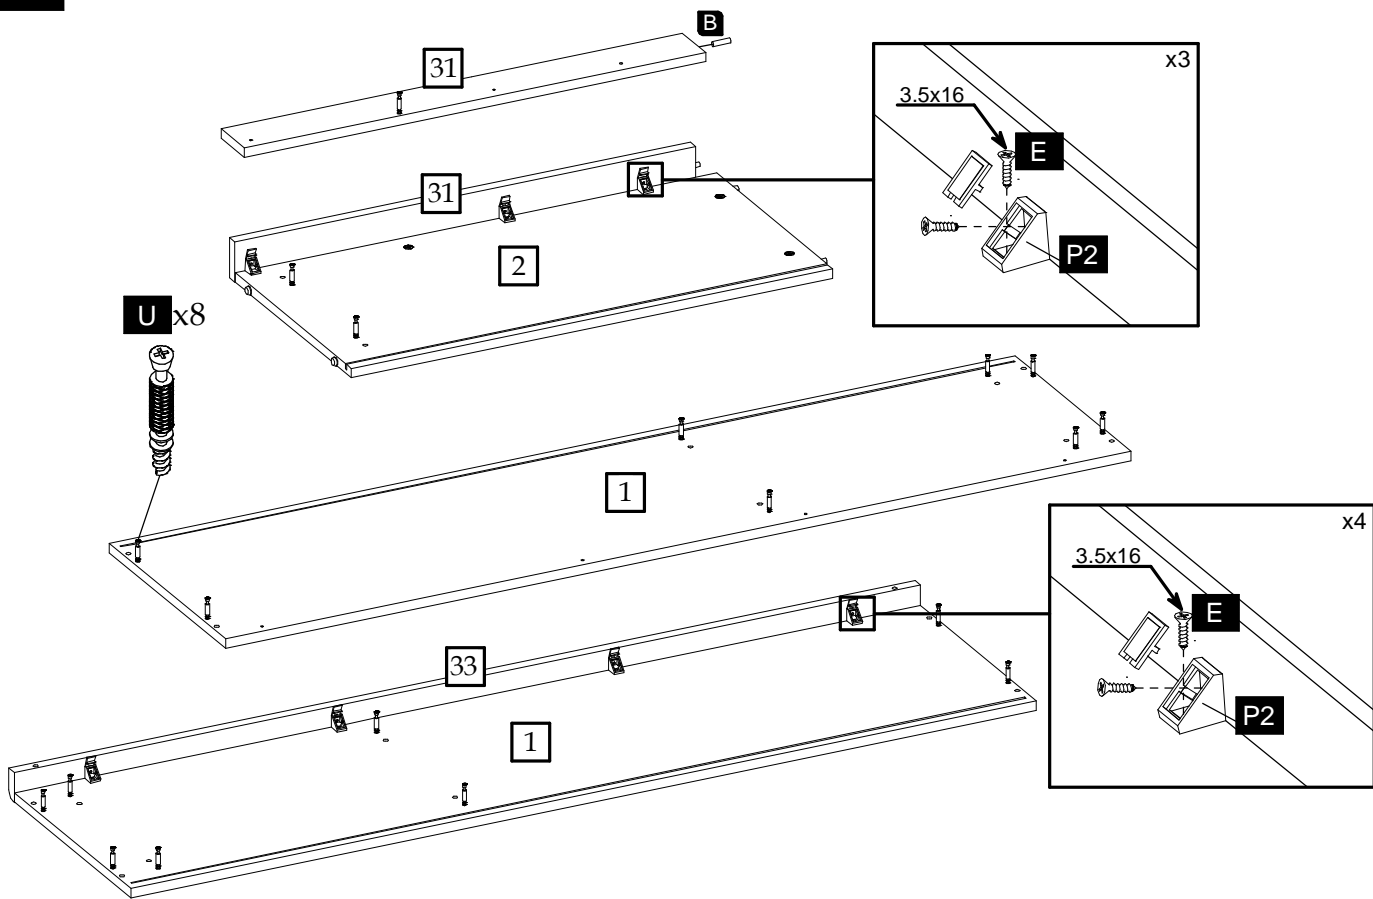

VIGO

Typ E

Element symbol	Measurements				Code	Paket
1	1560	399	16	1	1004	1/3
2	829	399	16	1	1002	2/3
3	829	399	16	1	1003	2/3
4	1526	379	16	1	1005/2005	1/3
5	763	378	16	1	1007	2/3
6	763	378	16	1	1025/2025	1/3
7	250	50	16	1	1008	1/3
8	510	80	16	1	1012	1/3
9	510	80	16	1	1018	1/3
10	1462	75	16	1	1024	1/3
11	936	378	16	1	N/A	1/3
12	350	100	16	1	1009/2009	1/3
13	452	100	16	1	1001	2/3
14	350	100	16	1	1010/2010	1/3
15	350	100	16	1	1014/2014	1/3
16	452	100	16	1	1015	2/3
17	350	100	16	1	1016/2016	1/3
18	350	100	16	1	1020/2020	1/3
19	452	100	16	1	1021	2/3
20	350	100	16	1	1022/2022	1/3
21	784	475	3	2	N/A	2/3
22	784	589	3	1	1031_v	2/3
23	484	355	3	1	N/A	2/3
24	484	355	3	1	N/A	2/3
25	484	355	3	1	N/A	2/3
26	516	202	16	1	1002/3001	1/3
27	516	202	16	1	1002/3002	1/3
28	516	213	16	1	1006/3003	3/3
29	699	438	16	1	1007/3004	3/3
30	699	438	16	1	1007/3005	3/3
31	792	82	16	1	1008/3006	2/3
32	792	82	16	1	1008/3007	2/3
33	1562	56	19	1	1009/3008	2/3

2

3

4

5

7

8