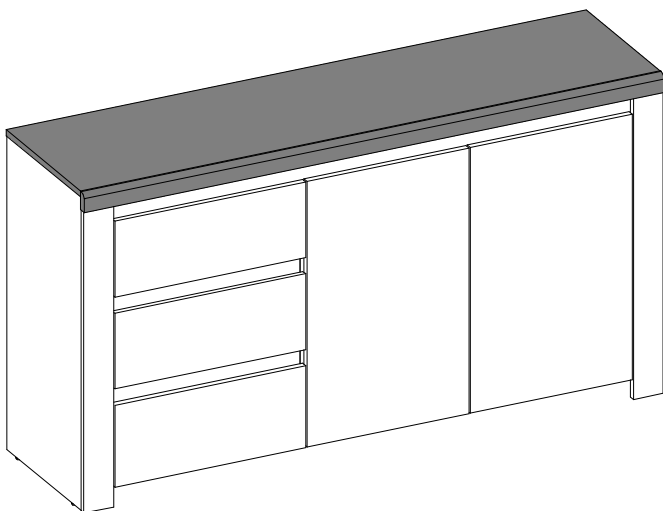

VIGO

Typ E

Element symbol	Measurements				Code	Paket
1	1560	399	16	1	1004	1/3
2	829	399	16	1	1002	2/3
3	829	399	16	1	1003	2/3
4	1526	379	16	1	1005/2005	1/3
5	763	378	16	1	1007	2/3
6	763	378	16	1	1025/2025	1/3
7	250	50	16	1	1008	1/3
8	510	80	16	1	1012	1/3
9	510	80	16	1	1018	1/3
10	1462	75	16	1	1024	1/3
11	936	378	16	1	N/A	1/3
12	350	100	16	1	1009/2009	1/3
13	452	100	16	1	1001	2/3
14	350	100	16	1	1010/2010	1/3
15	350	100	16	1	1014/2014	1/3
16	452	100	16	1	1015	2/3
17	350	100	16	1	1016/2016	1/3
18	350	100	16	1	1020/2020	1/3
19	452	100	16	1	1021	2/3
20	350	100	16	1	1022/2022	1/3
21	784	475	3	2	N/A	2/3
22	784	589	3	1	1031_v	2/3
23	484	355	3	1	N/A	2/3
24	484	355	3	1	N/A	2/3
25	484	355	3	1	N/A	2/3
26	516	202	16	1	1002/3001	1/3
27	516	202	16	1	1002/3002	1/3
28	516	213	16	1	1006/3003	3/3
29	699	438	16	1	1007/3004	3/3
30	699	438	16	1	1007/3005	3/3
31	792	82	16	1	1008/3006	2/3
32	792	82	16	1	1008/3007	2/3
33	1562	56	19	1	1009/3008	2/3