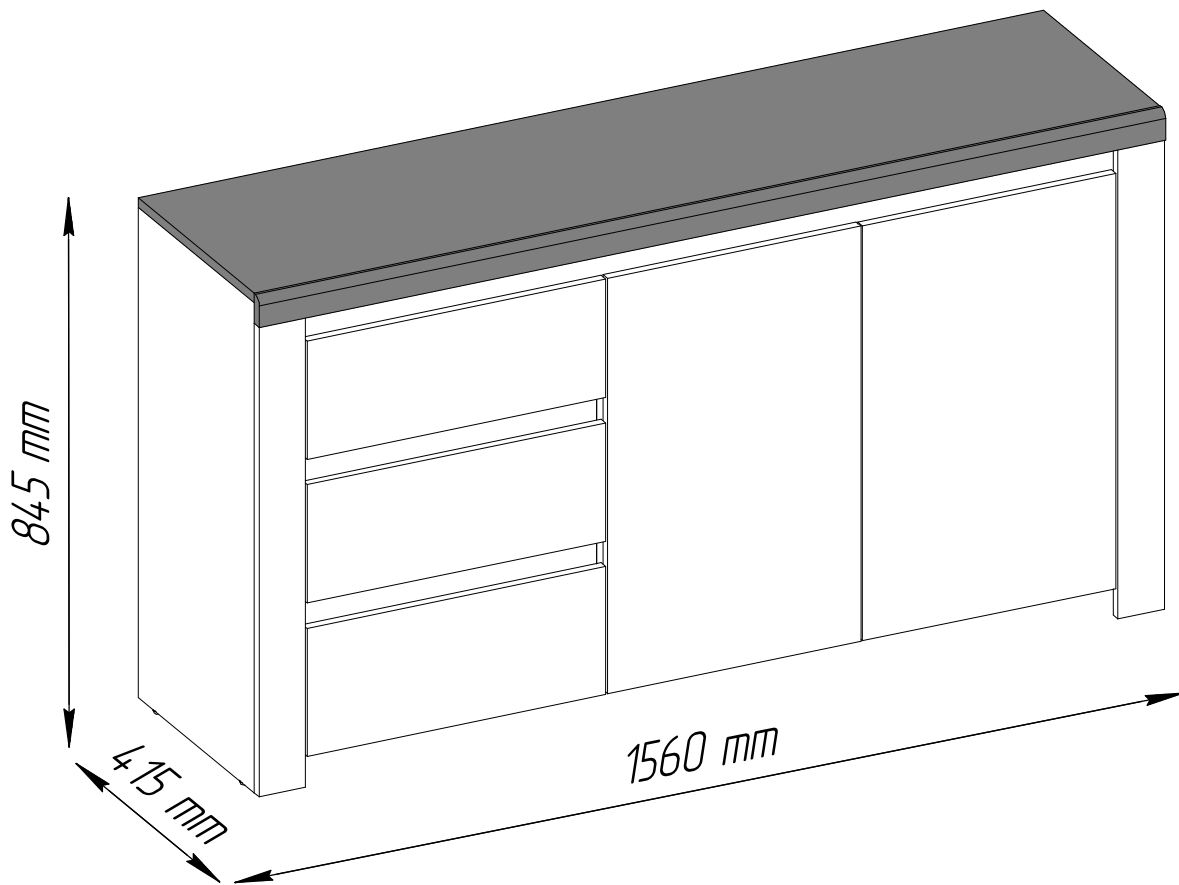

VIGO

Typ E

Element symbol	Measurements				Code	Paket
1	1560	399	16	1	1004	1/3
2	829	399	16	1	1002	2/3
3	829	399	16	1	1003	2/3
4	1526	379	16	1	1005/2005	1/3
5	763	378	16	1	1007	2/3
6	763	378	16	1	1025/2025	1/3
7	250	50	16	1	1008	1/3
8	510	80	16	1	1012	1/3
9	510	80	16	1	1018	1/3
10	1462	75	16	1	1024	1/3
11	936	378	16	1	N/A	1/3
12	350	100	16	1	1009/2009	1/3
13	452	100	16	1	1001	2/3
14	350	100	16	1	1010/2010	1/3
15	350	100	16	1	1014/2014	1/3
16	452	100	16	1	1015	2/3
17	350	100	16	1	1016/2016	1/3
18	350	100	16	1	1020/2020	1/3
19	452	100	16	1	1021	2/3
20	350	100	16	1	1022/2022	1/3
21	784	475	3	2	N/A	2/3
22	784	589	3	1	1031_v	2/3
23	484	355	3	1	N/A	2/3
24	484	355	3	1	N/A	2/3
25	484	355	3	1	N/A	2/3
26	516	202	16	1	1002/3001	1/3
27	516	202	16	1	1002/3002	1/3
28	516	213	16	1	1006/3003	3/3
29	699	438	16	1	1007/3004	3/3
30	699	438	16	1	1007/3005	3/3
31	792	82	16	1	1008/3006	2/3
32	792	82	16	1	1008/3007	2/3
33	1562	56	19	1	1009/3008	2/3