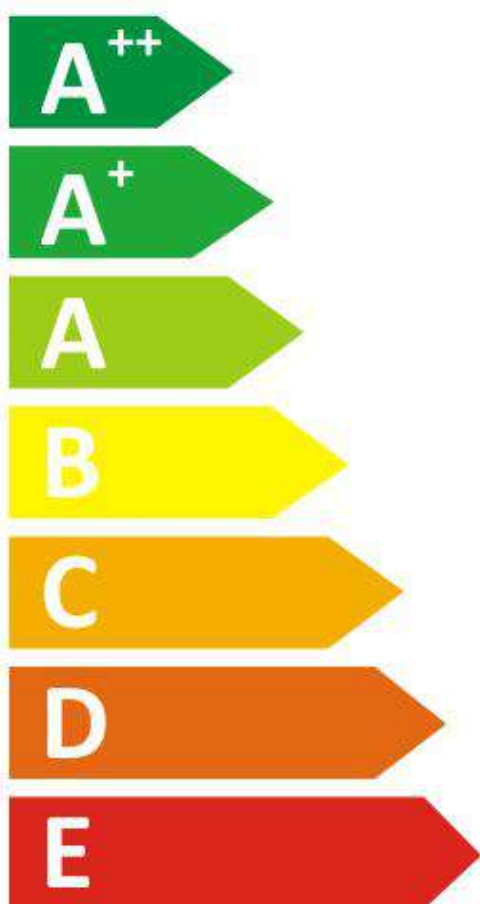

 argon

KOD: 3048

Oprawa jest przystosowana do żarówek o klasach energetycznych:

874/2012