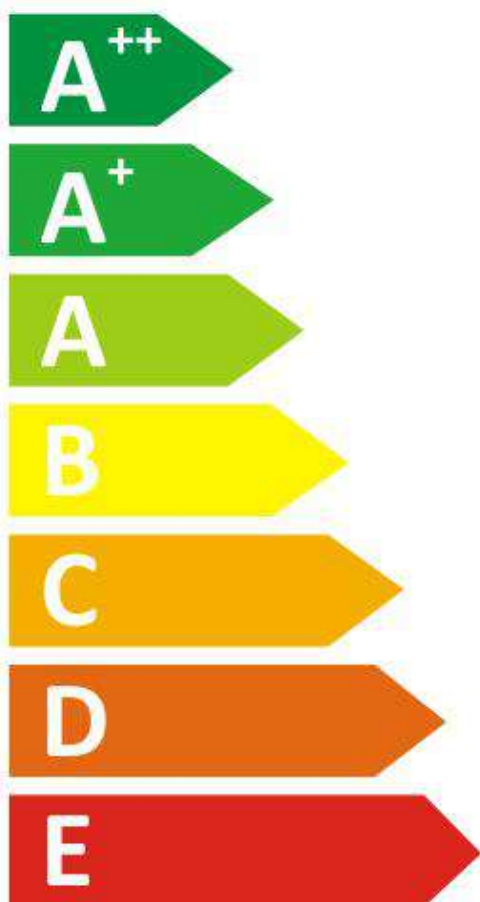

 argon

KOD: 3080

Oprawa jest przystosowana do żarówek o klasach energetycznych:

874/2012