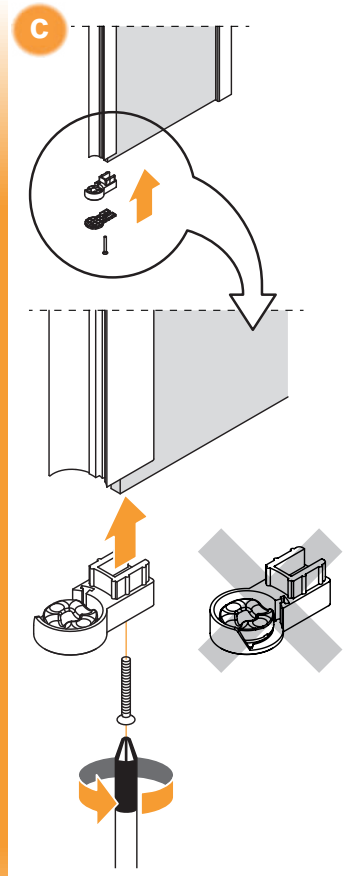

NEW SOLEO

1

2

L

Drzwi LEWE
LEFT Door

Strona 3
Page 3

**TABELA NIE DOTYCZY KABIN NA WYMIAR!
THE TABLE DOES NOT INCLUDE CUSTOM-MADE ENCLOSURES!**

Gabaryty kabin **na wymiar** znajdują się na rysunku w zamówieniu.
Dimensions of the **custom-made** cabin are in the product order.

Wymiar	A	Z	H
50x140	46-47,5	42	140
60x140	56-57,5	52	140
70x140	66-67,5	62	140
70x140	66-67,5	62	140
80x140	76-77,5	72	140
90x140	86-87,5	82	140
100x140	96-97,5	92	140

P

Drzwi PRAWY
RIGHT Door

Strona 4
Page 4

Drzwi LEWE
LEFT Door

3.R

Drzwi PRAWE
RIGHT Door

Tylko dla wersji Chrom
For Chrome version only