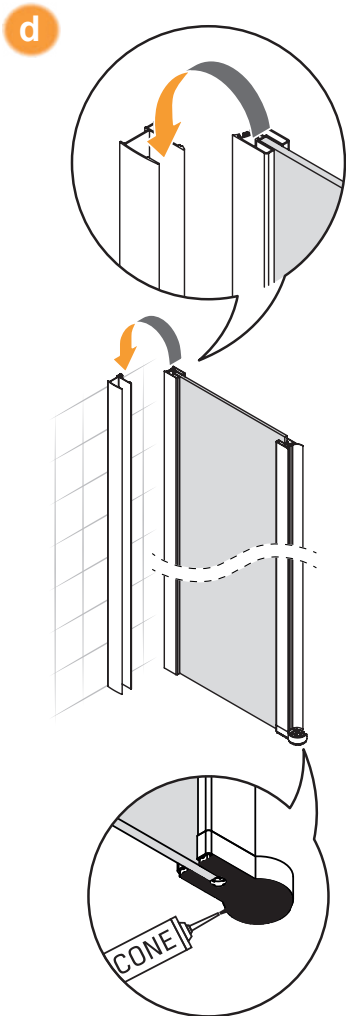

NEW SOLEO

1

2

L

Drzwi LEWE
LEFT Door

Strona 3
Page 3

**TABELA NIE DOTYCZY KABIN NA WYMIAR!
THE TABLE DOES NOT INCLUDE CUSTOM-MADE ENCLOSURES!**

Gabaryty kabin **na wymiar** znajdują się na rysunku w zamówieniu.
Dimensions of the **custom-made** cabin are in the product order.

Wymiar	A	Z	H
50x140	46-47,5	42	140
60x140	56-57,5	52	140
70x140	66-67,5	62	140
70x140	66-67,5	62	140
80x140	76-77,5	72	140
90x140	86-87,5	82	140
100x140	96-97,5	92	140

P

Drzwi PRAWY
RIGHT Door

Strona 4
Page 4

Drzwi LEWE
LEFT Door

3.R

Drzwi PRAWE
RIGHT Door

Tylko dla wersji Chrom
For Chrome version only