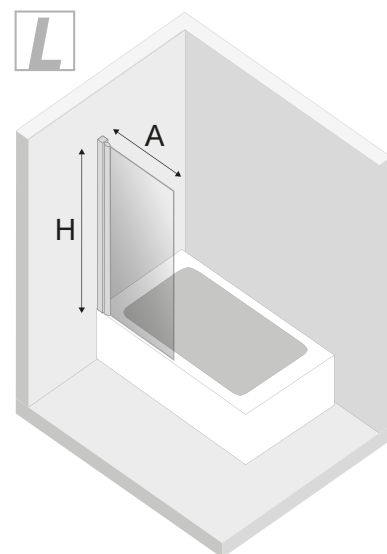

NEW SOLEO

1

2

L

Drzwi LEWE
LEFT Door

Strona 3
Page 3

**TABELA NIE DOTYCZY KABIN NA WYMIAR!
THE TABLE DOES NOT INCLUDE CUSTOM-MADE ENCLOSURES!**

Gabaryty kabin **na wymiar** znajdują się na rysunku w zamówieniu.
Dimensions of the **custom-made** cabin are in the product order.

Wymiar	A	Z	H
50x140	46-47,5	42	140
60x140	56-57,5	52	140
70x140	66-67,5	62	140
70x140	66-67,5	62	140
80x140	76-77,5	72	140
90x140	86-87,5	82	140
100x140	96-97,5	92	140

P

Drzwi PRAWY
RIGHT Door

Strona 4
Page 4