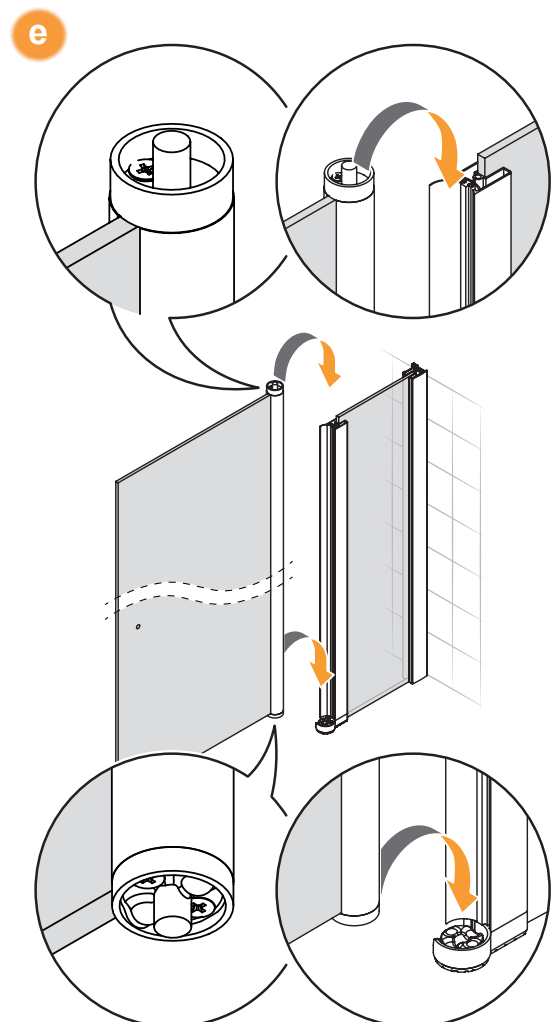

Drzwi PRAWE
RIGHT Door