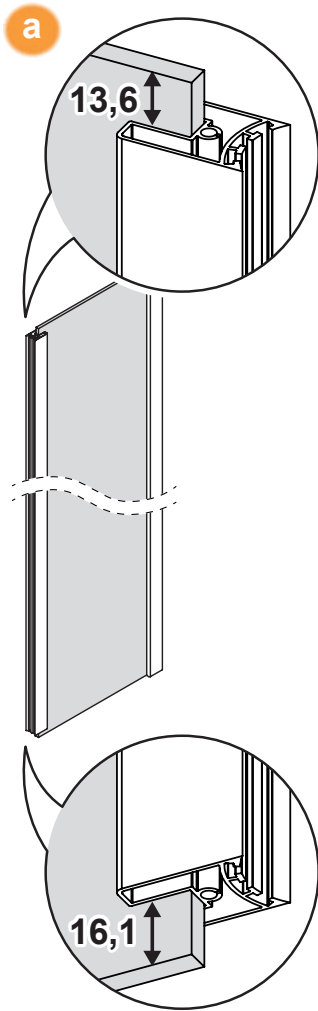

Drzwi PRAWE
RIGHT Door