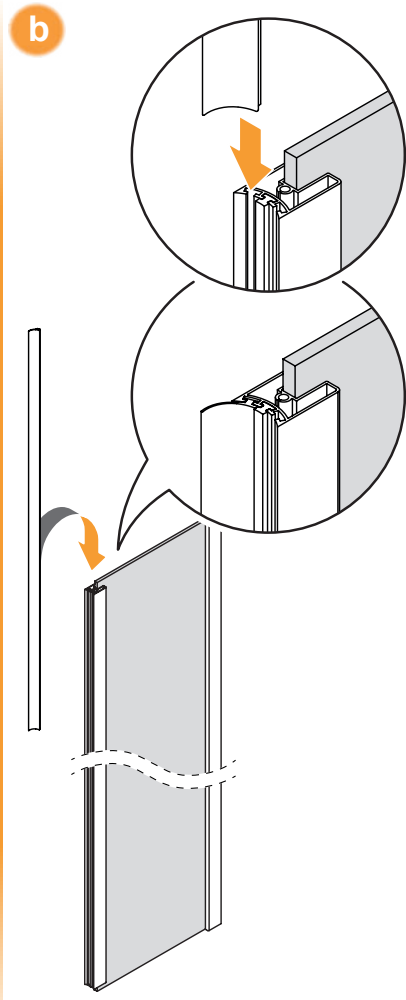

Drzwi PRAWE
RIGHT Door