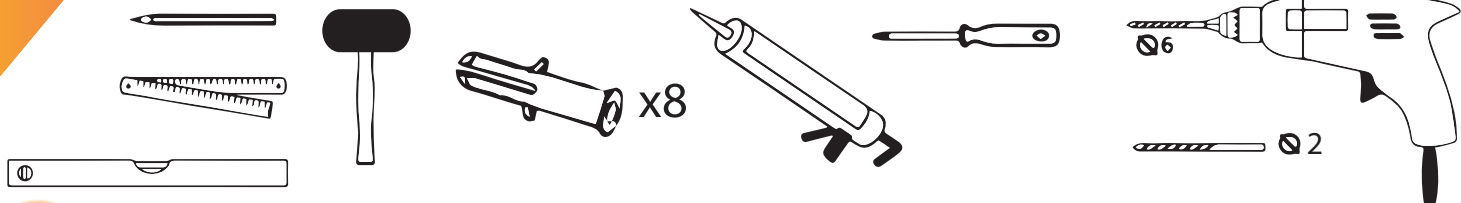

NEW SOLEO

1

2

L

Drzwi LEWE
LEFT Door

Strona 3
Page 3

**TABELA NIE DOTYCZY KABIN NA WYMIAR!
THE TABLE DOES NOT INCLUDE CUSTOM-MADE ENCLOSURES!**

Gabaryty kabin **na wymiar** znajdują się na rysunku w zamówieniu.
Dimensions of the **custom-made** cabin are in the product order.

Wymiar	A	Z	H
50x140	46-47,5	42	140
60x140	56-57,5	52	140
70x140	66-67,5	62	140
70x140	66-67,5	62	140
80x140	76-77,5	72	140
90x140	86-87,5	82	140
100x140	96-97,5	92	140

P

Drzwi PRAWY
RIGHT Door

Strona 4
Page 4