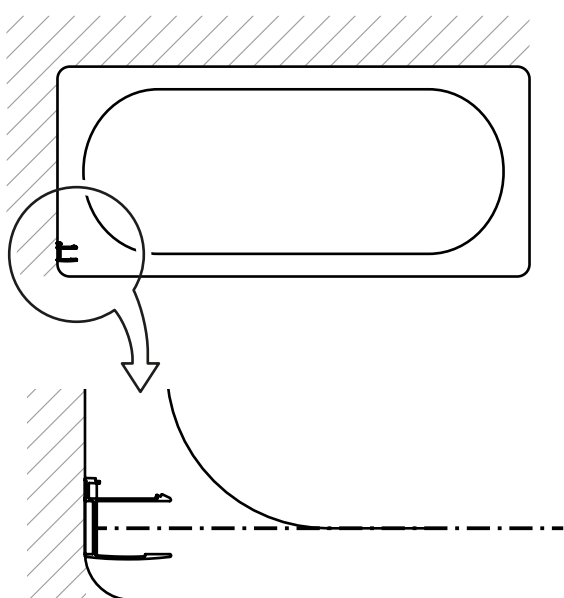

NEW SOLEO

1

2

L

Drzwi LEWE
LEFT Door

Strona 3
Page 3

**TABELA NIE DOTYCZY KABIN NA WYMIAR!
THE TABLE DOES NOT INCLUDE CUSTOM-MADE ENCLOSURES!**

Gabaryty kabin **na wymiar** znajdują się na rysunku w zamówieniu.
Dimensions of the **custom-made** cabin are in the product order.

Wymiar	A	Z	H
50x140	46-47,5	42	140
60x140	56-57,5	52	140
70x140	66-67,5	62	140
70x140	66-67,5	62	140
80x140	76-77,5	72	140
90x140	86-87,5	82	140
100x140	96-97,5	92	140

P

Drzwi PRAWY
RIGHT Door

Strona 4
Page 4