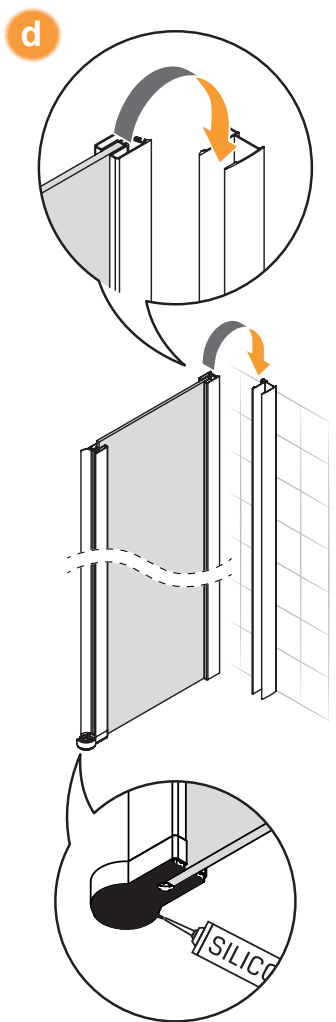

NEW SOLEO

1

2

L

Drzwi LEWE
LEFT Door

Strona 3
Page 3

**TABELA NIE DOTYCZY KABIN NA WYMIAR!
THE TABLE DOES NOT INCLUDE CUSTOM-MADE ENCLOSURES!**

Gabaryty kabin **na wymiar** znajdują się na rysunku w zamówieniu.
Dimensions of the **custom-made** cabin are in the product order.

Wymiar	A	Z	H
50x140	46-47,5	42	140
60x140	56-57,5	52	140
70x140	66-67,5	62	140
70x140	66-67,5	62	140
80x140	76-77,5	72	140
90x140	86-87,5	82	140
100x140	96-97,5	92	140

P

Drzwi PRAWY
RIGHT Door

Strona 4
Page 4

Drzwi LEWE
LEFT Door

3.R

Drzwi PRAWE
RIGHT Door

Tylko dla wersji Chrom
For Chrome version only