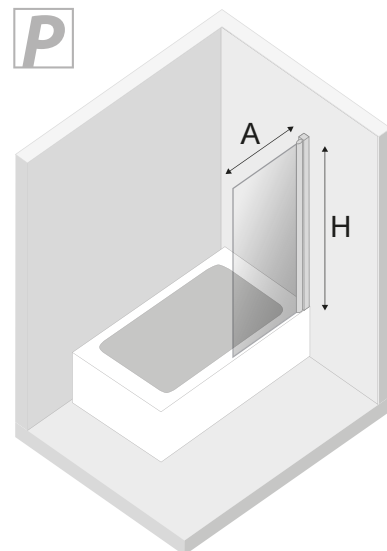

NEW SOLEO

1

2

L

Drzwi LEWE
LEFT Door

Strona 3
Page 3

**TABELA NIE DOTYCZY KABIN NA WYMIAR!
THE TABLE DOES NOT INCLUDE CUSTOM-MADE ENCLOSURES!**

Gabaryty kabin **na wymiar** znajdują się na rysunku w zamówieniu.
Dimensions of the **custom-made** cabin are in the product order.

Wymiar	A	Z	H
50x140	46-47,5	42	140
60x140	56-57,5	52	140
70x140	66-67,5	62	140
70x140	66-67,5	62	140
80x140	76-77,5	72	140
90x140	86-87,5	82	140
100x140	96-97,5	92	140

P

Drzwi PRAWY
RIGHT Door

Strona 4
Page 4