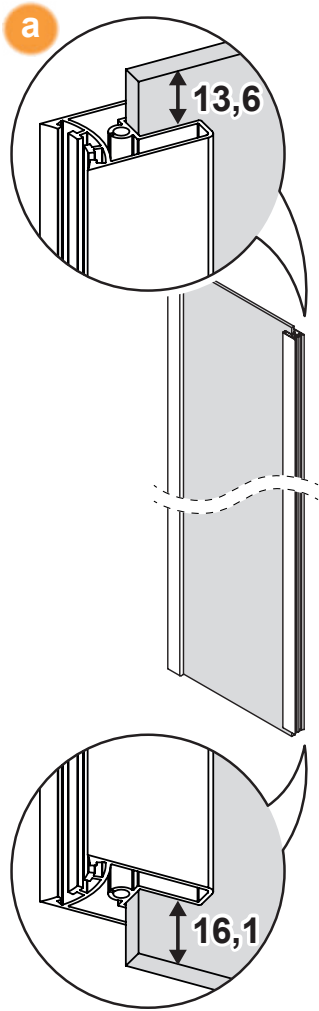

NEW SOLEO

1

2

L

Drzwi LEWE
LEFT Door

Strona 3
Page 3

**TABELA NIE DOTYCZY KABIN NA WYMIAR!
THE TABLE DOES NOT INCLUDE CUSTOM-MADE ENCLOSURES!**

Gabaryty kabin **na wymiar** znajdują się na rysunku w zamówieniu.
Dimensions of the **custom-made** cabin are in the product order.

Wymiar	A	Z	H
50x140	46-47,5	42	140
60x140	56-57,5	52	140
70x140	66-67,5	62	140
70x140	66-67,5	62	140
80x140	76-77,5	72	140
90x140	86-87,5	82	140
100x140	96-97,5	92	140

P

Drzwi PRAWY
RIGHT Door

Strona 4
Page 4

Drzwi LEWE
LEFT Door

3.R

Drzwi PRAWE
RIGHT Door

Tylko dla wersji Chrom
For Chrome version only