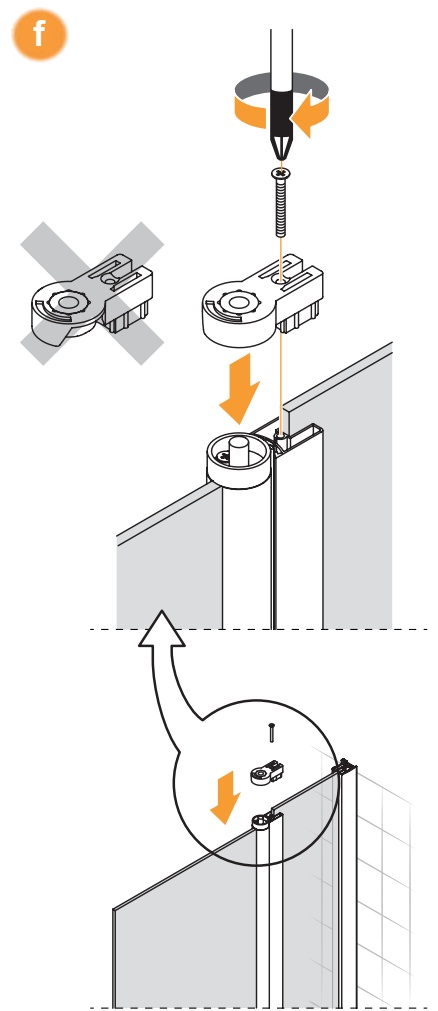

Drzwi PRAWE
RIGHT Door