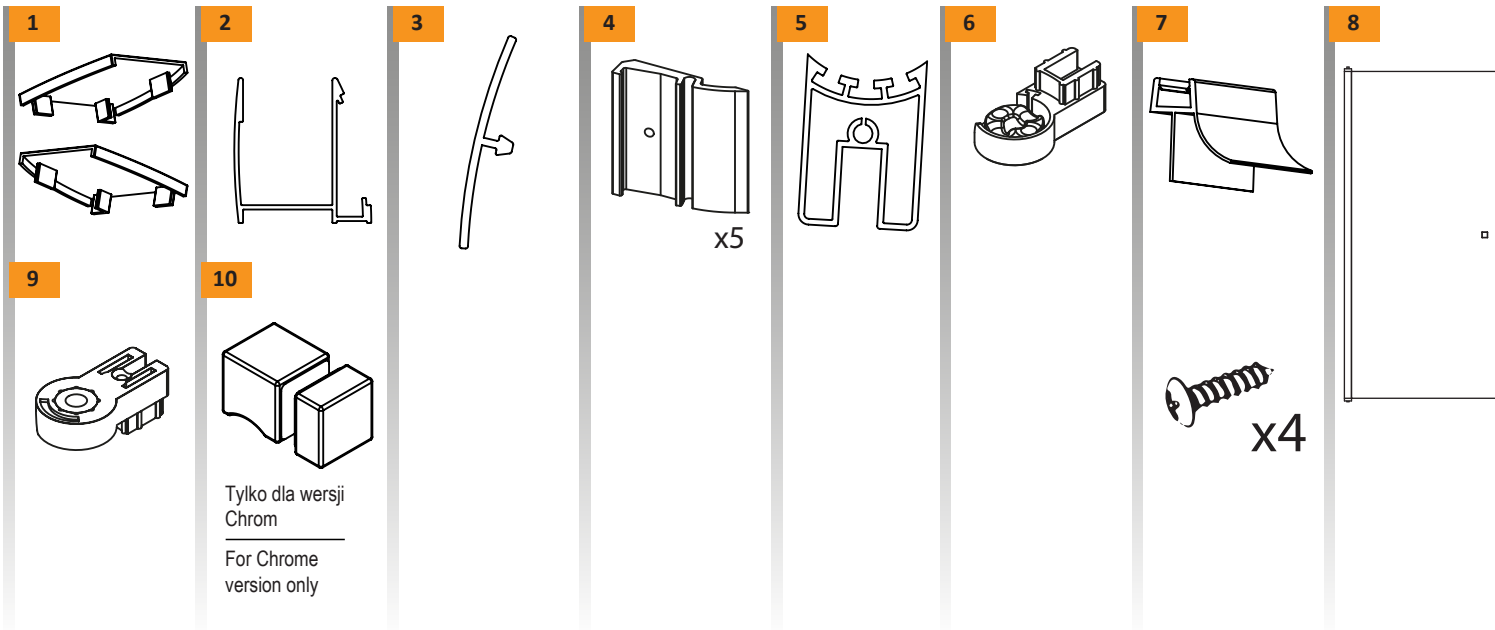

NEW SOLEO

1

2

L

Drzwi LEWE
LEFT Door

Strona 3
Page 3

**TABELA NIE DOTYCZY KABIN NA WYMIAR!
THE TABLE DOES NOT INCLUDE CUSTOM-MADE ENCLOSURES!**

Gabaryty kabin **na wymiar** znajdują się na rysunku w zamówieniu.
Dimensions of the **custom-made** cabin are in the product order.

Wymiar	A	Z	H
50x140	46-47,5	42	140
60x140	56-57,5	52	140
70x140	66-67,5	62	140
70x140	66-67,5	62	140
80x140	76-77,5	72	140
90x140	86-87,5	82	140
100x140	96-97,5	92	140

P

Drzwi PRAWY
RIGHT Door

Strona 4
Page 4

Drzwi LEWE
LEFT Door

3.R

Drzwi PRAWE
RIGHT Door

Tylko dla wersji Chrom
For Chrome version only