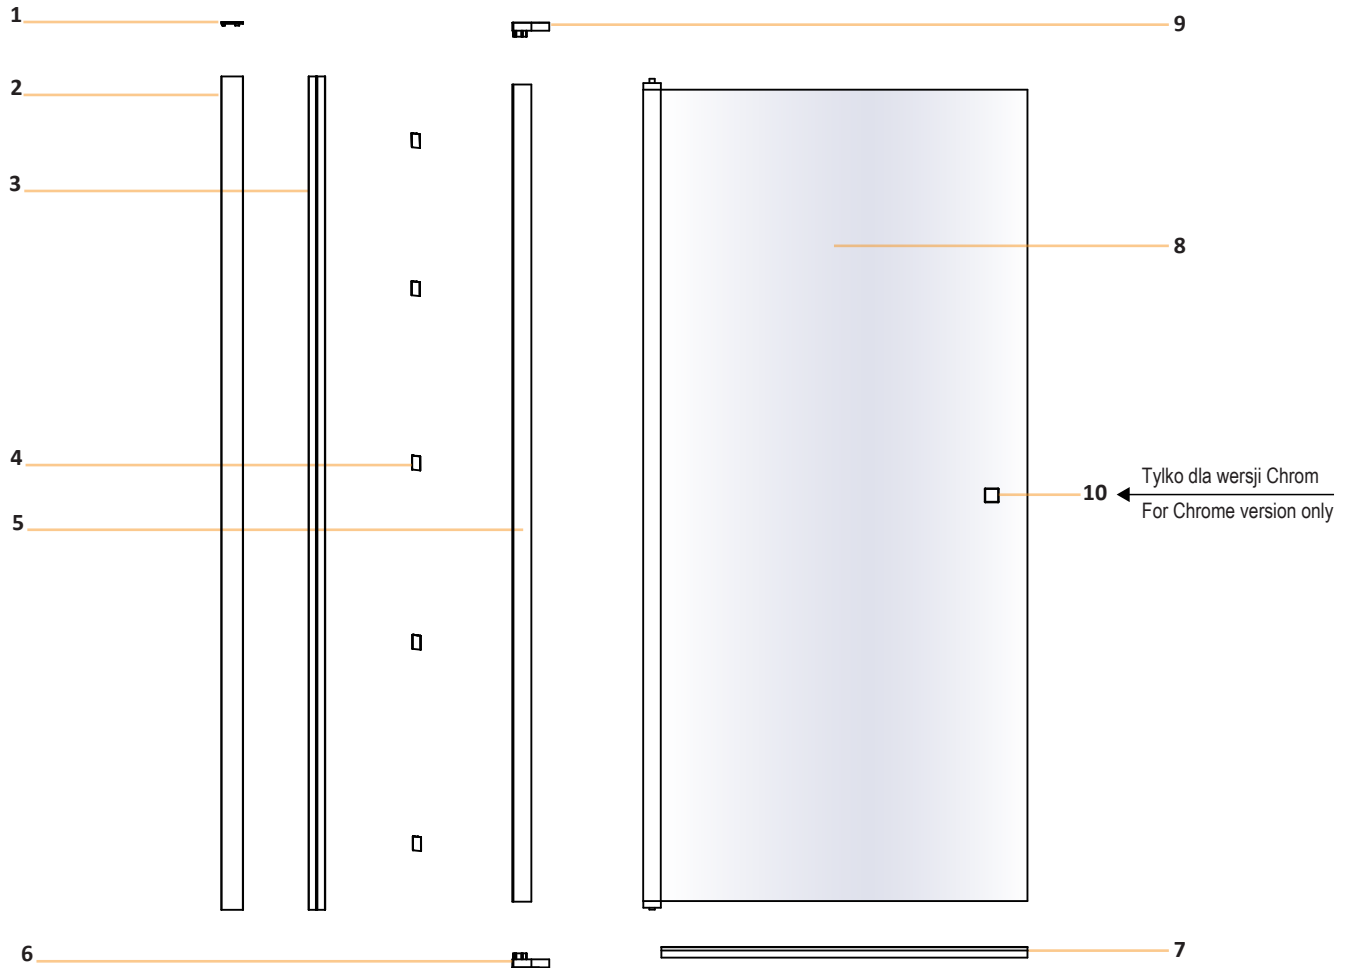

NEW SOLEO

1

2

L

Drzwi LEWE
LEFT Door

Strona 3
Page 3

**TABELA NIE DOTYCZY KABIN NA WYMIAR!
THE TABLE DOES NOT INCLUDE CUSTOM-MADE ENCLOSURES!**

Gabaryty kabin **na wymiar** znajdują się na rysunku w zamówieniu.
Dimensions of the **custom-made** cabin are in the product order.

Wymiar	A	Z	H
50x140	46-47,5	42	140
60x140	56-57,5	52	140
70x140	66-67,5	62	140
70x140	66-67,5	62	140
80x140	76-77,5	72	140
90x140	86-87,5	82	140
100x140	96-97,5	92	140

P

Drzwi PRAWY
RIGHT Door

Strona 4
Page 4

Drzwi LEWE
LEFT Door

3.R

Drzwi PRAWE
RIGHT Door

Tylko dla wersji Chrom
For Chrome version only