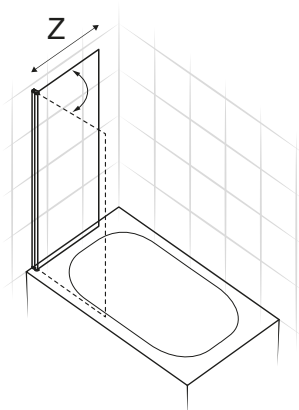

NEW SOLEO

1

2

L

Drzwi LEWE
LEFT Door

Strona 3
Page 3

**TABELA NIE DOTYCZY KABIN NA WYMIAR!
THE TABLE DOES NOT INCLUDE CUSTOM-MADE ENCLOSURES!**

Gabaryty kabin **na wymiar** znajdują się na rysunku w zamówieniu.
Dimensions of the **custom-made** cabin are in the product order.

Wymiar	A	Z	H
50x140	46-47,5	42	140
60x140	56-57,5	52	140
70x140	66-67,5	62	140
70x140	66-67,5	62	140
80x140	76-77,5	72	140
90x140	86-87,5	82	140
100x140	96-97,5	92	140

P

Drzwi PRAWY
RIGHT Door

Strona 4
Page 4